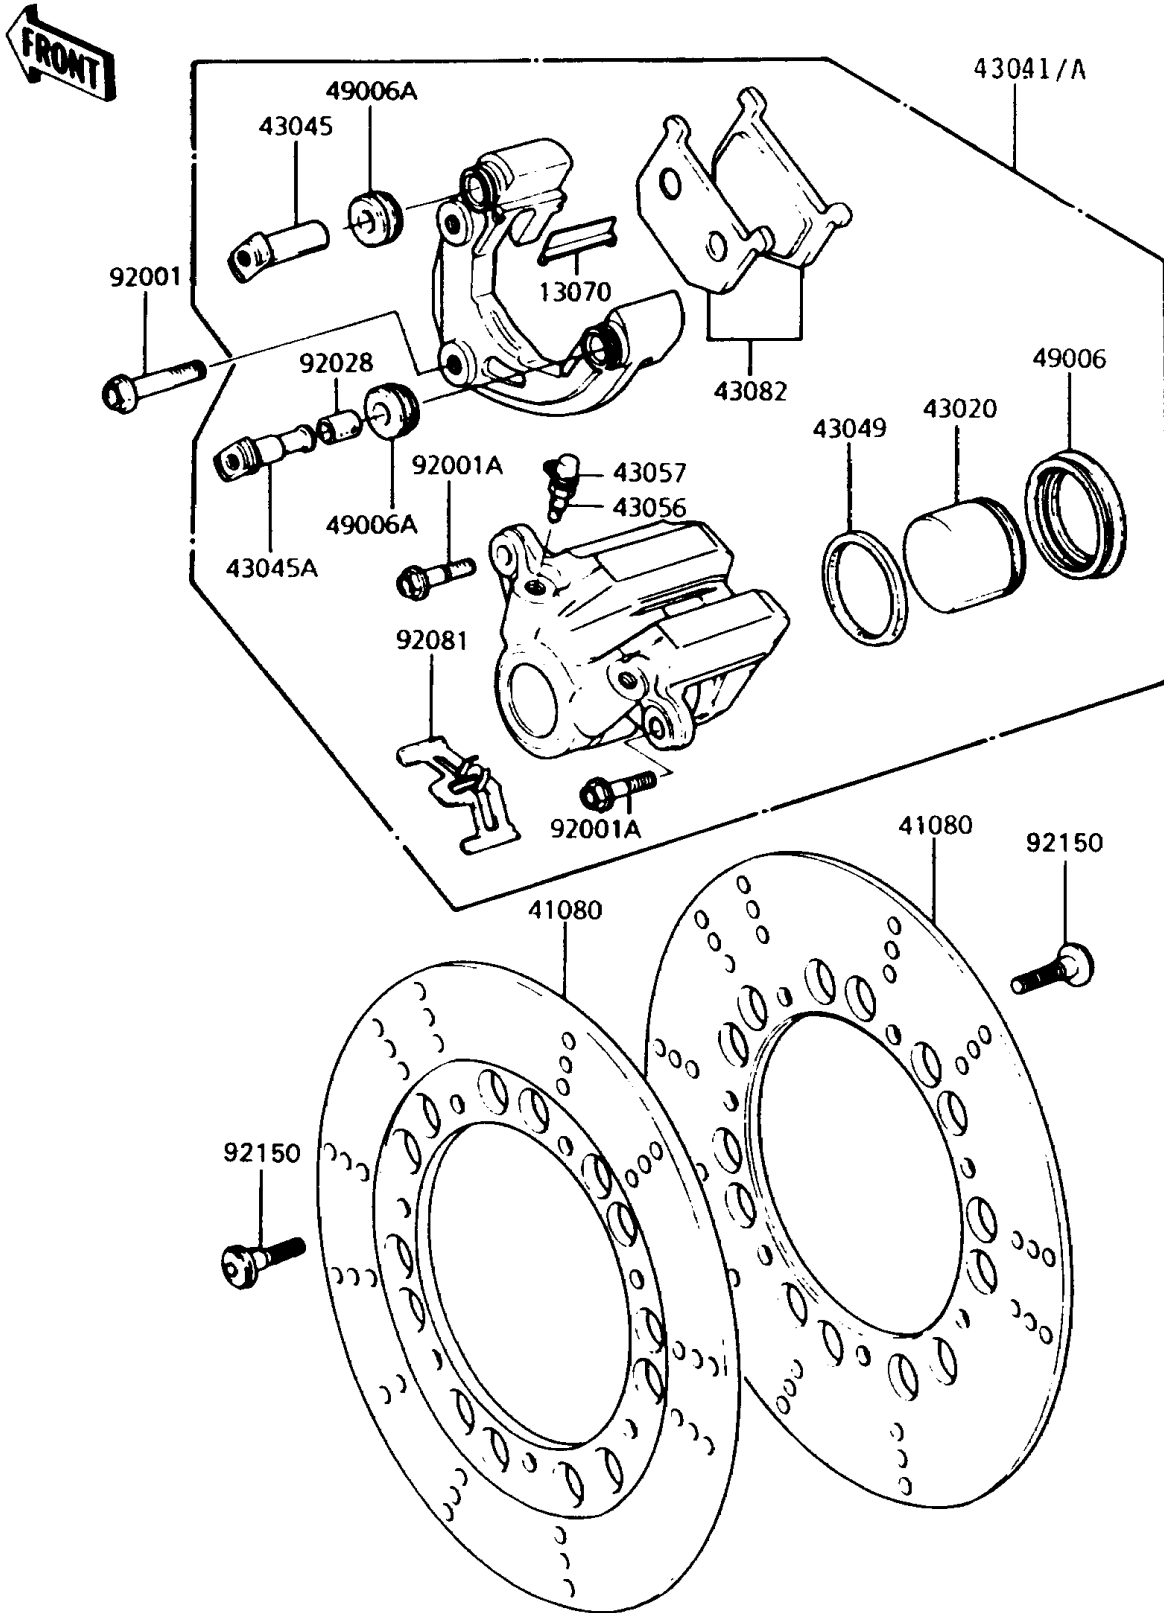

# 1994 Police 1000 PARTS DIAGRAM

Front Brake

# 1994 Police 1000 PARTS LIST

## Front Brake

ITEM NAME	PART NUMBER	QUANTITY
GUIDE,PAD (Ref # 13070)	13070-1026	4
DISC,FR (Ref # 41080)	41080-1047	2
PISTON-COMP-BRAKE (Ref # 43020)	43020-1096	2
CALIPER-ASSY,FR,LH (Ref # 43041)	43041-1045	1
CALIPER-ASSY,FR,RH (Ref # 43041A)	43041-1046	1
SHAFT-CALIPER (Ref # 43045)	43045-1007	2
SHAFT-CALIPER (Ref # 43045A)	43045-1008	2
RING,PISTON SEAL (Ref # 43049)	43049-002	2
BREATHER (Ref # 43056)	43056-003	2
CAP-BREATHER (Ref # 43057)	43057-003	2
PAD-ASSY-BRAKE (Ref # 43082)	43082-1021	2
BOOT,PISTON (Ref # 49006)	49006-1043	2
BOOT,SHAFT (Ref # 49006A)	49006-1044	4
BOLT,FLANGED,10X41 (Ref # 92001)	92001-1355	4
BOLT,FLANGED,8X25,BLACK (Ref # 92001A)	92001-1510	4
BUSHING,7.8X11X15.7 (Ref # 92028)	92028-1090	2
SPRING,PAD (Ref # 92081)	92081-1229	2
BOLT,DISC PLATE,8X30 (Ref # 92150)	92150-1728	14