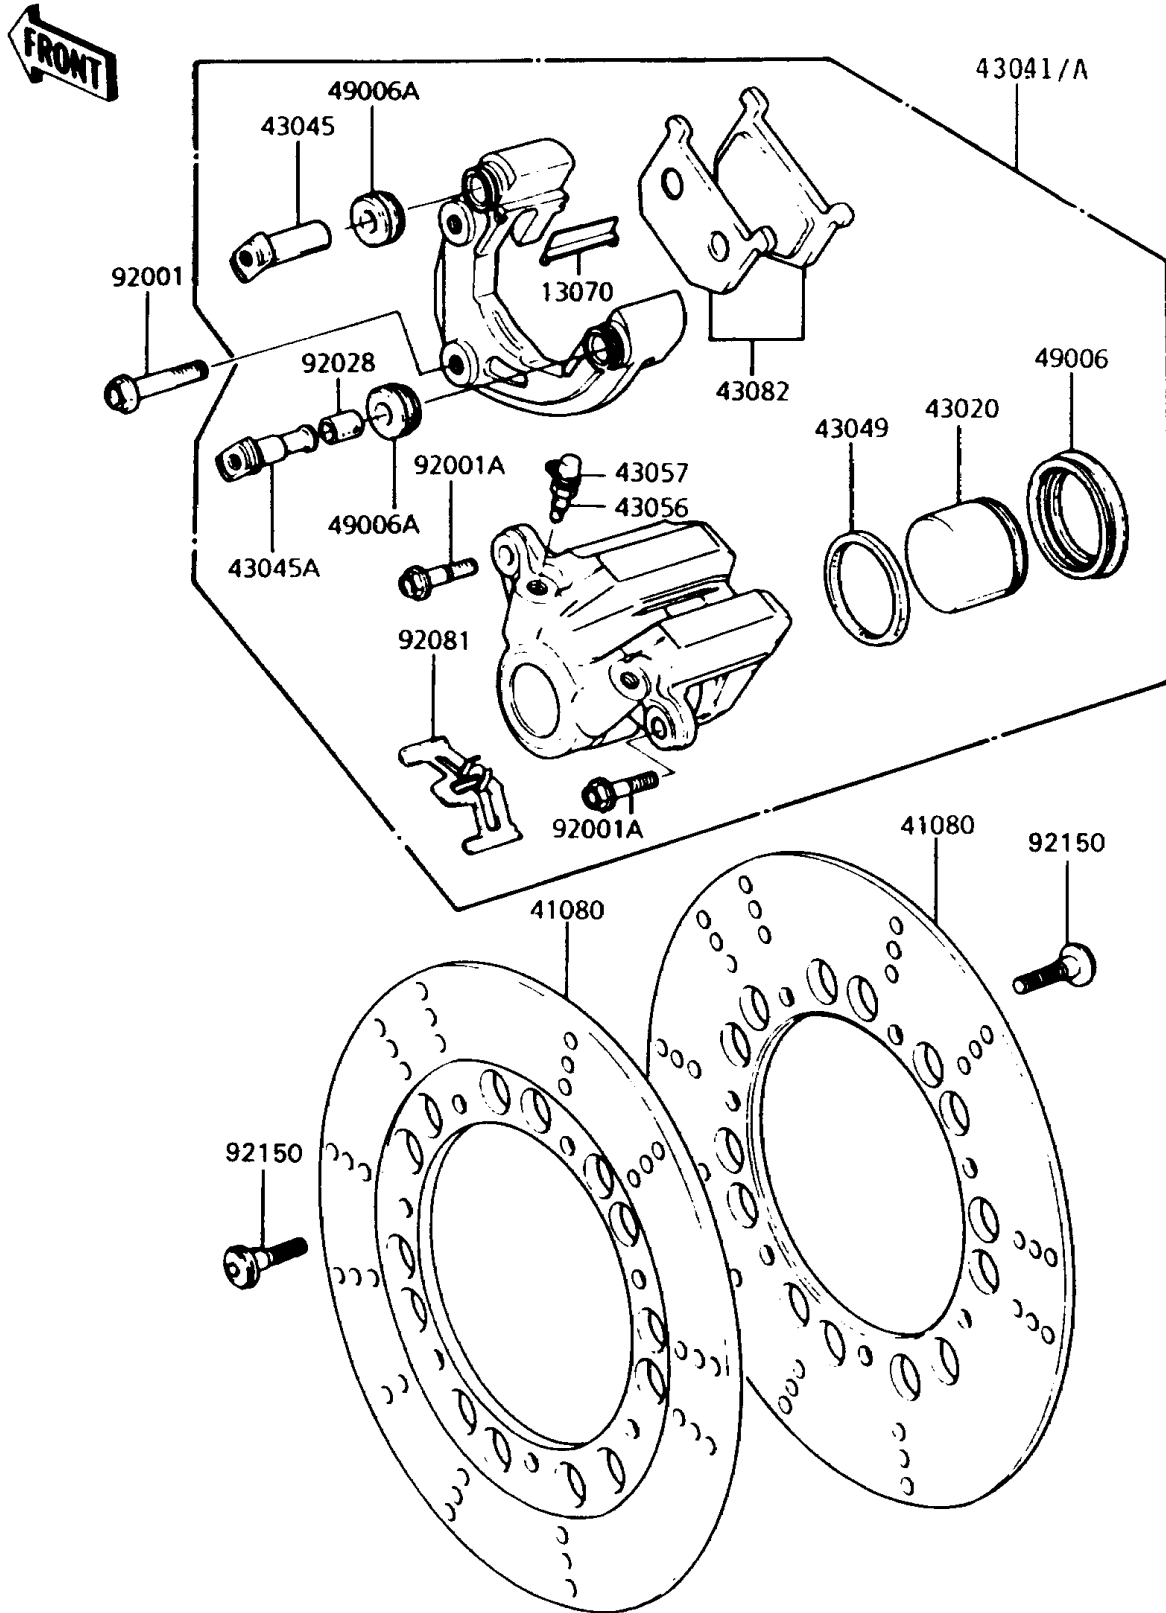

1993 Police 1000 PARTS DIAGRAM

Front Brake

1993 Police 1000 PARTS LIST

Front Brake

ITEM NAME	PART NUMBER	QUANTITY
GUIDE,PAD (Ref # 13070)	13070-1026	4
DISC,FR (Ref # 41080)	41080-1047	2
PISTON-COMP-BRAKE (Ref # 43020)	43020-1096	2
CALIPER-ASSY,FR,LH (Ref # 43041)	43041-1045	1
CALIPER-ASSY,FR,RH (Ref # 43041A)	43041-1046	1
SHAFT-CALIPER (Ref # 43045)	43045-1007	2
SHAFT-CALIPER (Ref # 43045A)	43045-1008	2
RING,PISTON SEAL (Ref # 43049)	43049-002	2
BREATHER (Ref # 43056)	43056-003	2
CAP-BREATHER (Ref # 43057)	43057-003	2
PAD-ASSY-BRAKE (Ref # 43082)	43082-1021	2
BOOT,PISTON (Ref # 49006)	49006-1043	2
BOOT,SHAFT (Ref # 49006A)	49006-1044	4
BOLT,FLANGED,10X41 (Ref # 92001)	92001-1355	4
BOLT,FLANGED,8X25,BLACK (Ref # 92001A)	92001-1510	4
BUSHING,7.8X11X15.7 (Ref # 92028)	92028-1090	2
SPRING,PAD (Ref # 92081)	92081-1229	2
BOLT,DISC PLATE,8X30 (Ref # 92150)	92150-1728	14