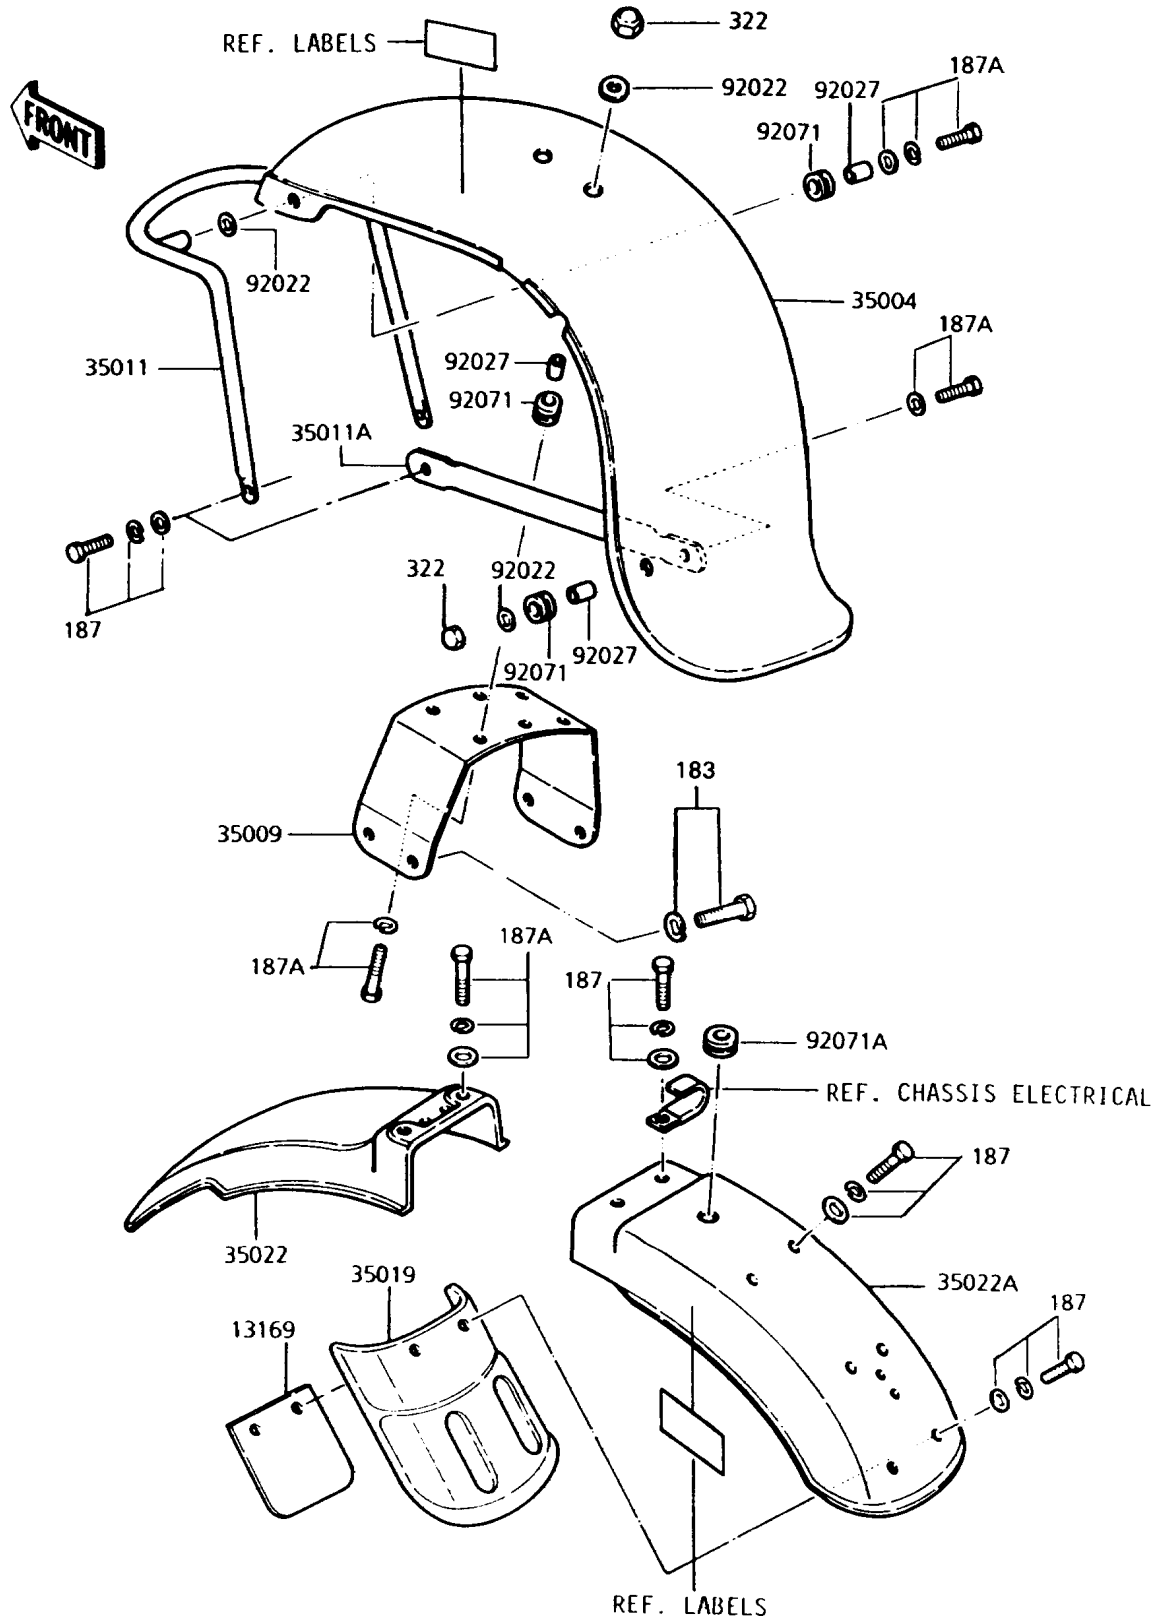

# 1993 Police 1000 PARTS DIAGRAM

# 1993 Police 1000 PARTS LIST

## Fenders

ITEM NAME	PART NUMBER	QUANTITY
PLATE,FLAP MOUNT (Ref # 13169)	13169-4020	1
FENDER-FRONT,J.WHITE (Ref # 35004)	35004-4007-8C	1
BRACE,FR FENDER (Ref # 35009)	35009-1001	1
STAY,FR FENDER,FR (Ref # 35011)	35011-4001	1
STAY,FR FENDER,RR (Ref # 35011A)	35011-4004	2
FLAP,FENDER,RR (Ref # 35019)	35019-1005	1
FENDER-COMP-REAR,FR (Ref # 35022)	35022-1071	1
FENDER-COMP-REAR,RR,J.WHITE (Ref # 35022A)	35022-1099-8C	1
WASHER,6.5X20X1.6,WHITE (Ref # 92022)	92022-193	10
COLLAR,6.8X10X10.5 (Ref # 92027)	92027-120	8
GROMMET (Ref # 92071)	92071-046	8
GROMMET,13MM (Ref # 92071A)	92071-099	1
BOLT-UPSET-WS-SMALL (Ref # 183)	183B0820	4
BOLT-UPSET-WSP (Ref # 187)	187B0614	10
BOLT-UPSET-WSP (Ref # 187A)	187B0625	8
NUT-CAP,6MM (Ref # 322)	322N0600	6