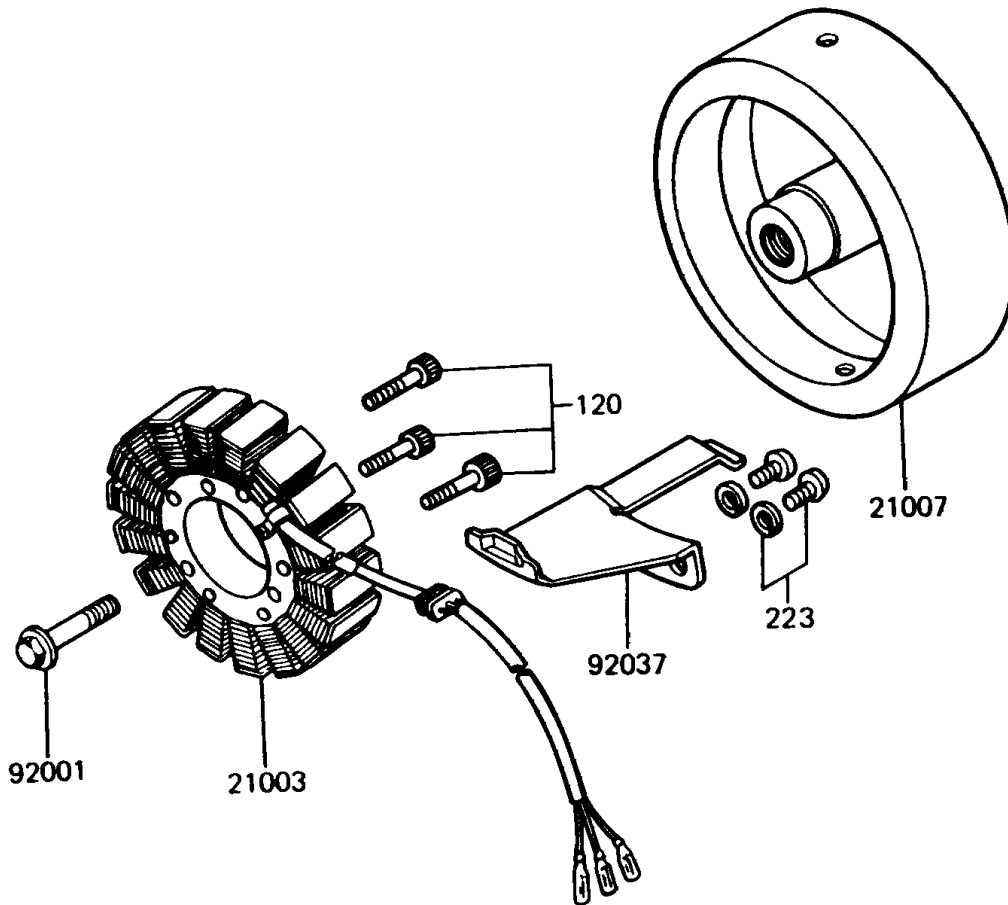

1993 Police 1000 PARTS DIAGRAM

Generator

E1810-0009

1993 Police 1000 PARTS LIST

Generator

ITEM NAME	PART NUMBER	QUANTITY
-----------	-------------	----------