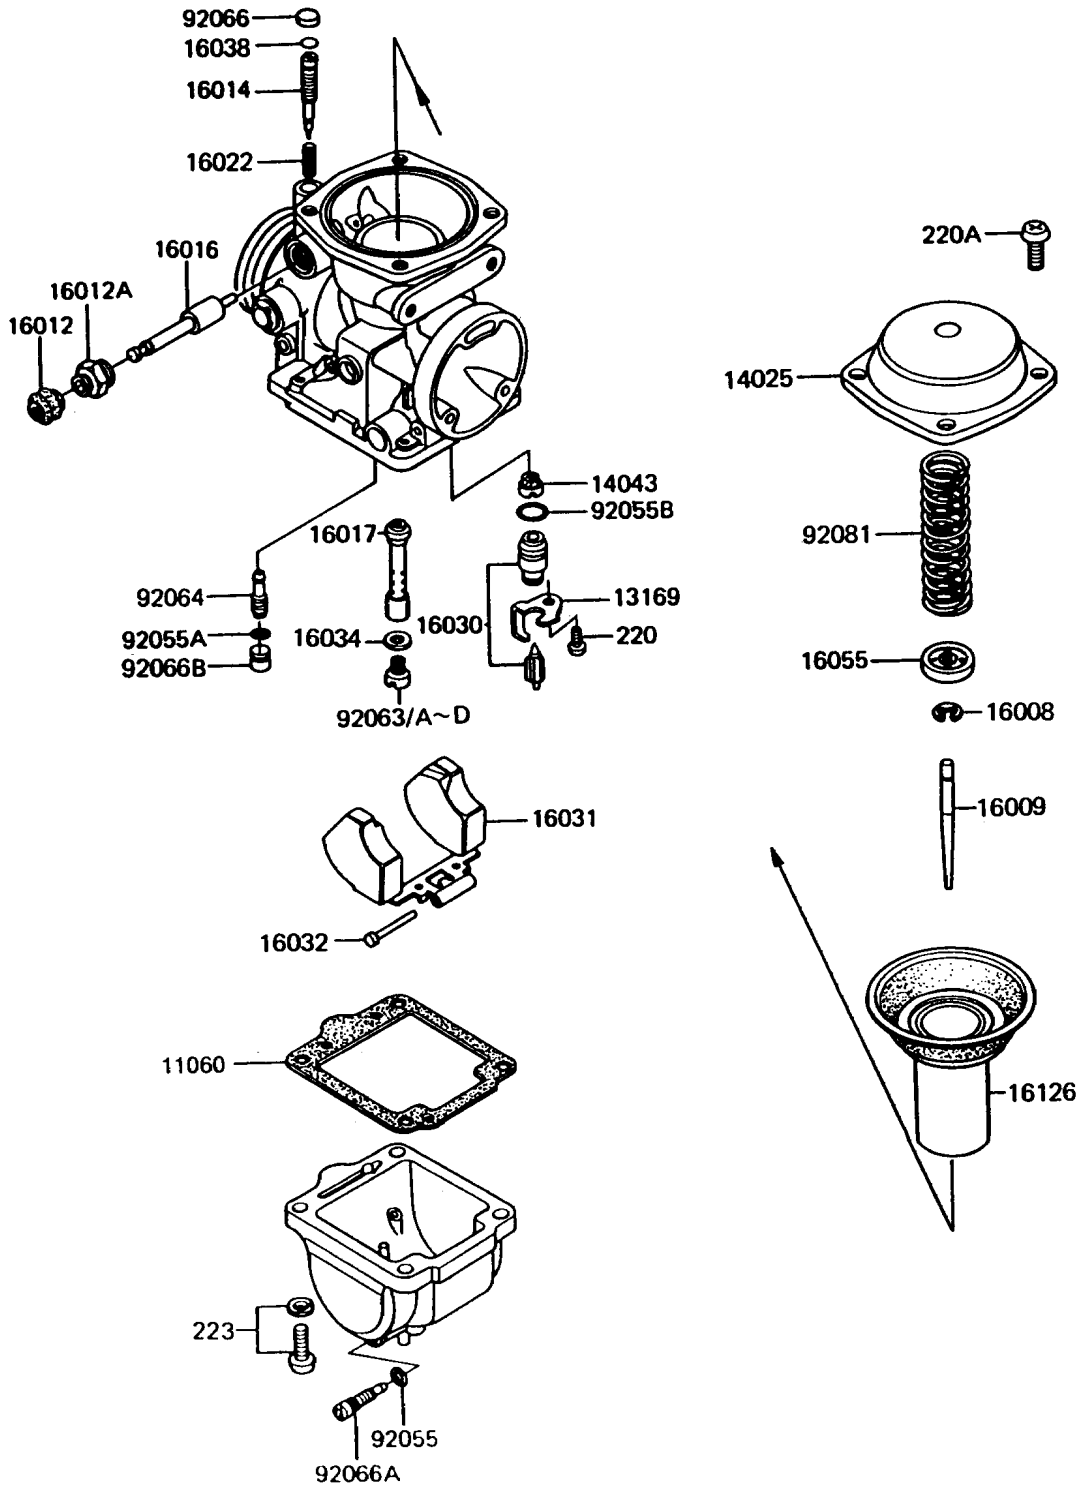

1993 Police 1000 PARTS DIAGRAM

Carburetor Parts

E1612-0059

1993 Police 1000 PARTS LIST

Carburetor Parts

ITEM NAME	PART NUMBER	QUANTITY
-----------	-------------	----------