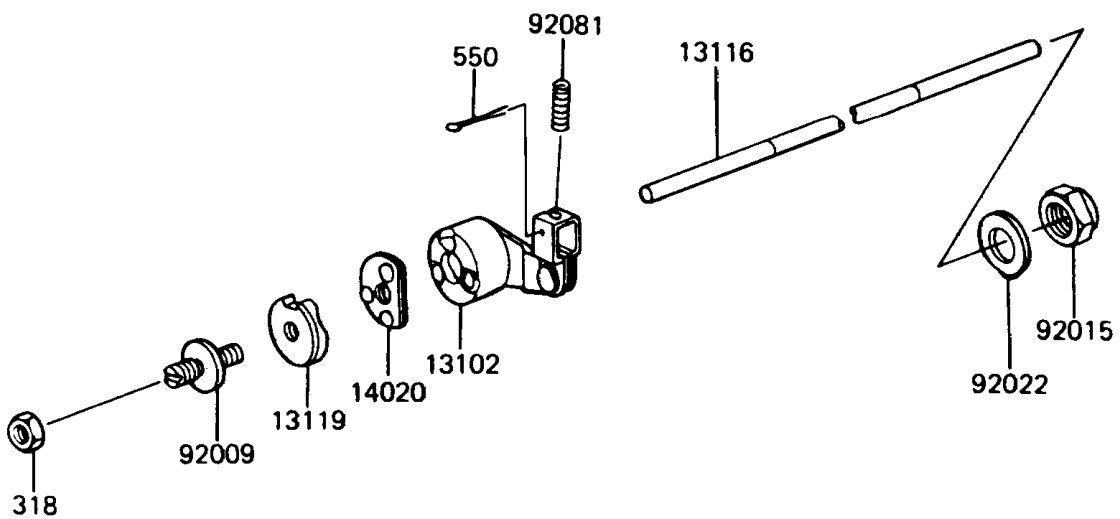

1993 Police 1000 PARTS DIAGRAM

Clutch

E1350-0047

1993 Police 1000 PARTS LIST

Clutch

ITEM NAME	PART NUMBER	QUANTITY
-----------	-------------	----------