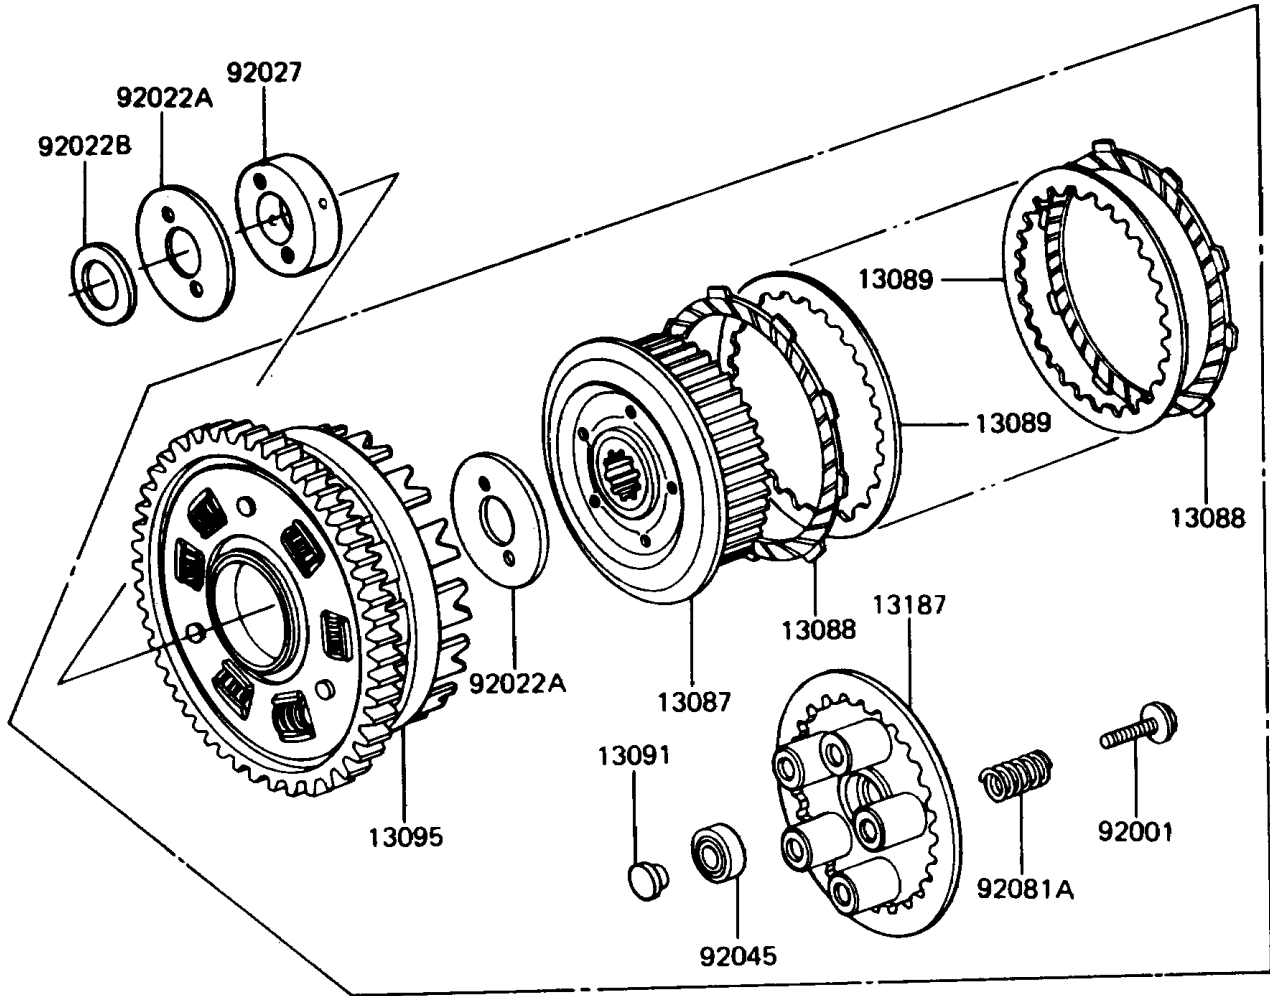

1993 Police 1000 PARTS DIAGRAM

Clutch

E1350-0047

1993 Police 1000 PARTS LIST

Clutch

ITEM NAME	PART NUMBER	QUANTITY
-----------	-------------	----------