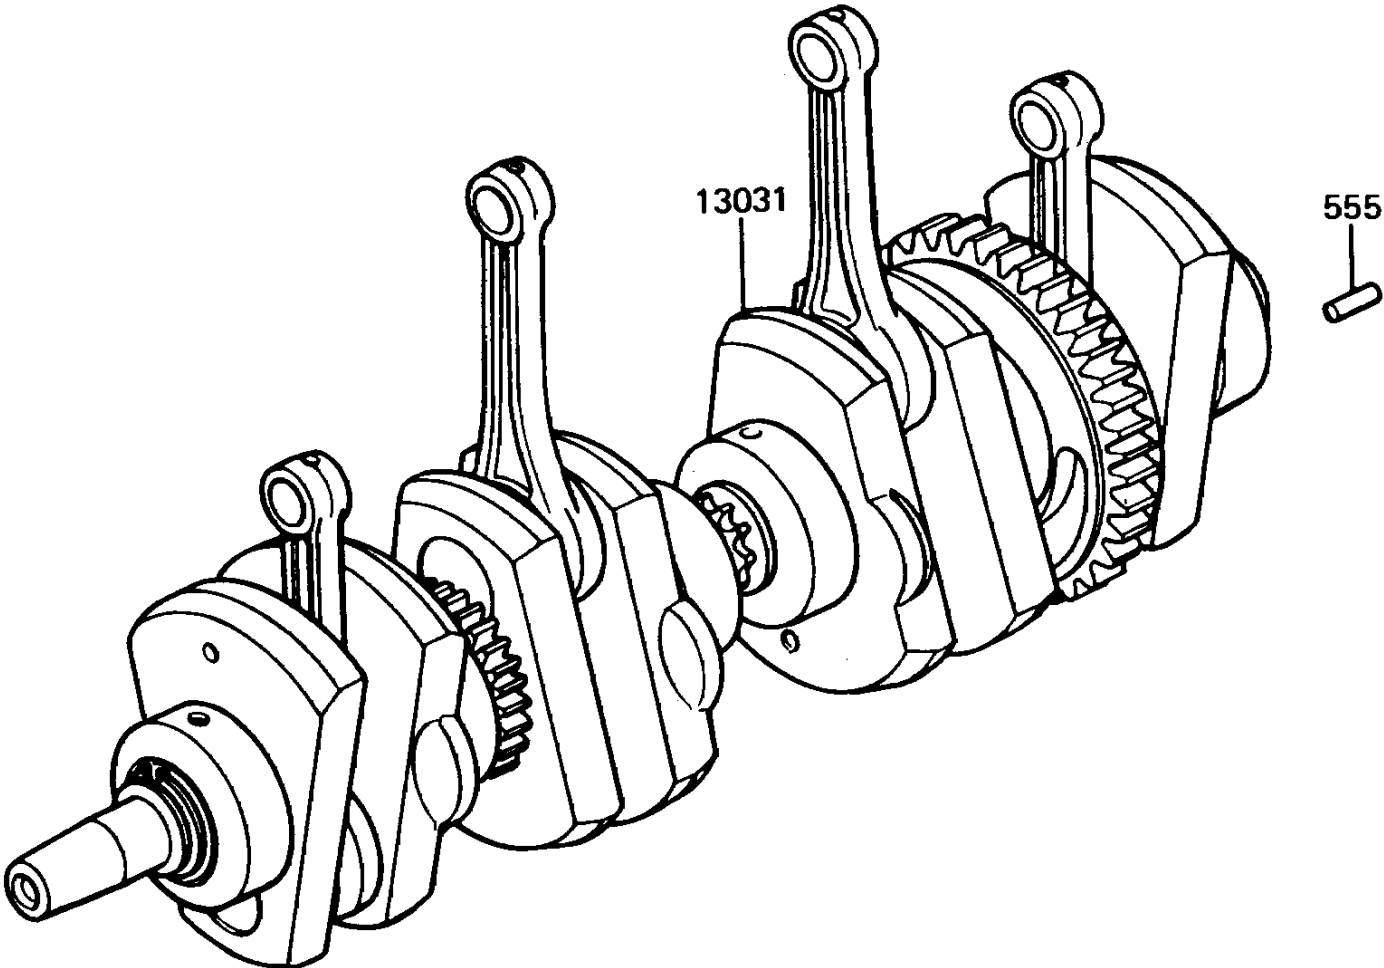

## 1995 Police 1000 PARTS DIAGRAM

Crankshaft

E1321-0008

## 1995 Police 1000 PARTS LIST

Crankshaft

ITEM NAME	PART NUMBER	QUANTITY
CRANKSHAFT-COMP (Ref # 13031)	13031-1046	1
PIN-SPRING,4X8 (Ref # 555)	555A0408	1