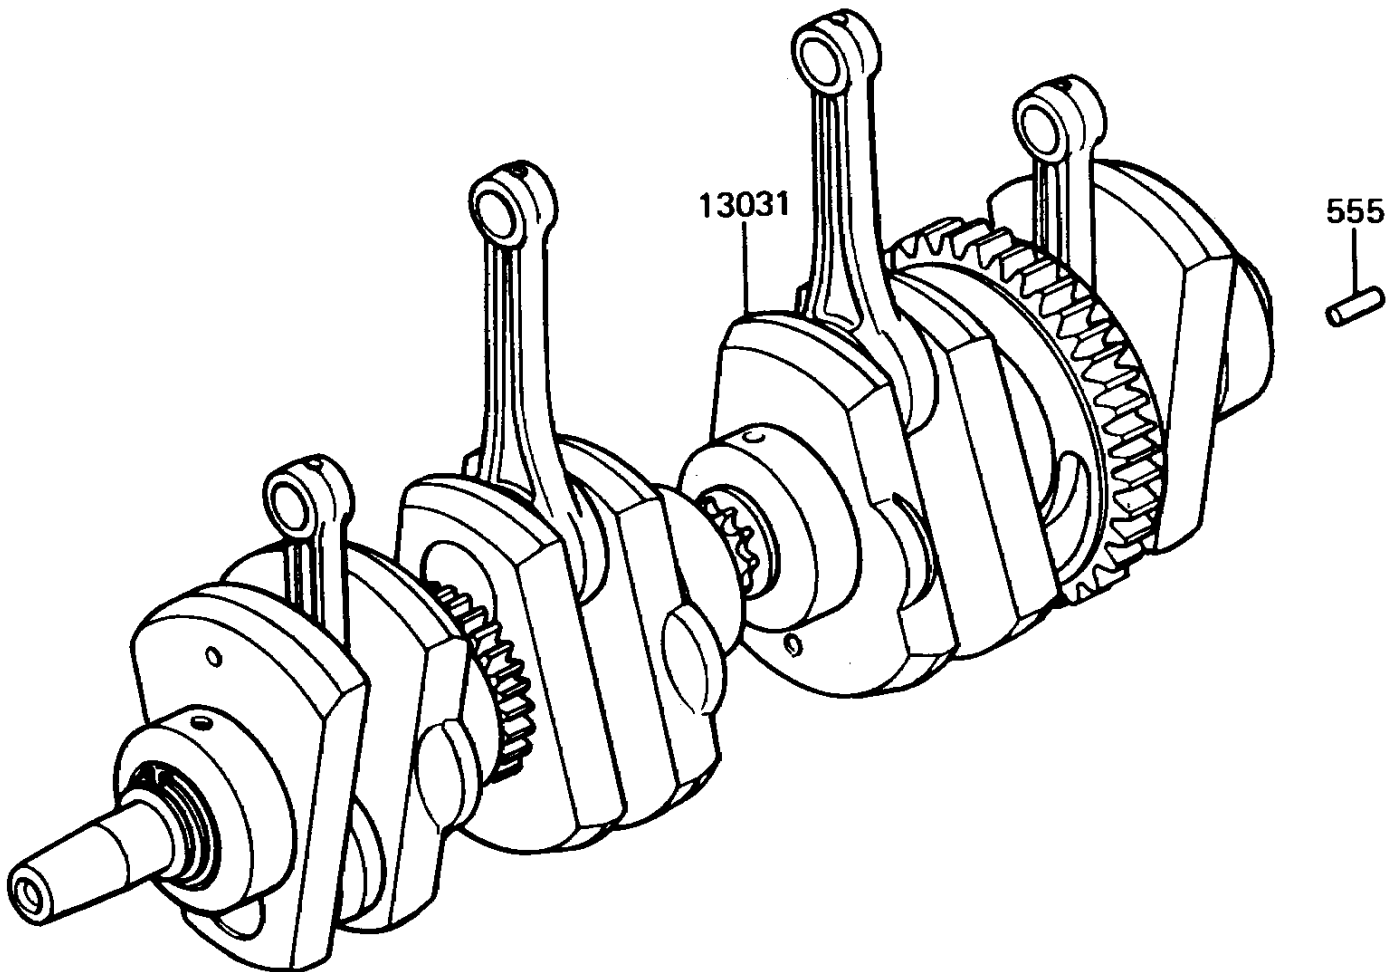

1993 Police 1000 PARTS DIAGRAM

Crankshaft

E1321-0008

1993 Police 1000 PARTS LIST

Crankshaft

ITEM NAME	PART NUMBER	QUANTITY
-----------	-------------	----------