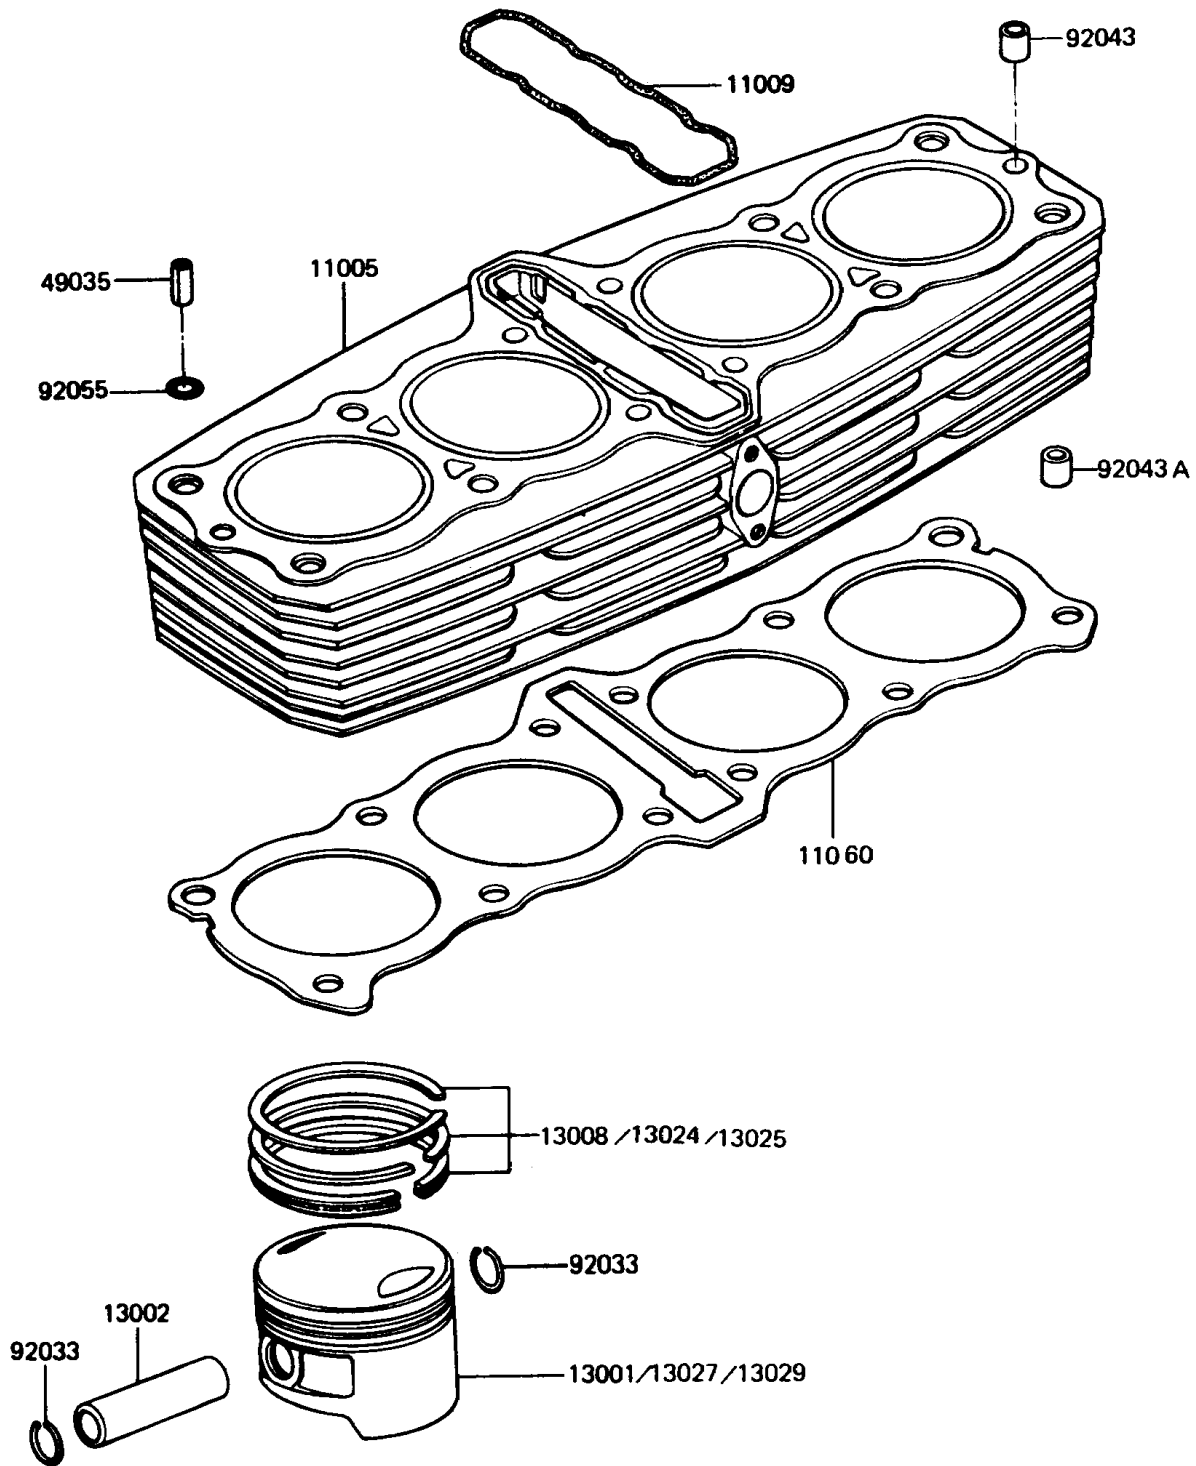

1995 Police 1000 PARTS DIAGRAM

Cylinder/Piston(s)

E1120-0041

1995 Police 1000 PARTS LIST

Cylinder/Piston(s)

ITEM NAME	PART NUMBER	QUANTITY
CYLINDER-ENGINE,SILVER (Ref # 11005)	11005-1327	1
GASKET,CYLINDER (Ref # 11009)	11009-1208	1
GASKET,CYLINDER BASE (Ref # 11060)	11060-1067	1
PISTON-ENGINE,STD (Ref # 13001)	13001-1416	1
PIN-PISTON (Ref # 13002)	13002-1013	1
RING-SET-PISTON,STD (Ref # 13008)	13008-5056	1
RING-SET-PISTON LL,O/S 1.00 (Ref # 13024)	13024-5024	1
RING-SET-PISTON L,O/S 0.50 (Ref # 13025)	13025-5024	1
PISTON-ENGINE LL,O/S 1.00 (Ref # 13027)	13027-1056	1
PISTON-ENGINE L,O/S 0.50 (Ref # 13029)	13029-1058	1
PIN-SPRING (Ref # 49035)	49035-1051	1
RING-SNAP (Ref # 92033)	92033-1054	1
PIN,DOWEL,10X14 (Ref # 92043)	92043-1037	1
PIN,11X14X12.3 (Ref # 92043A)	92043-1266	1
RING-O,OD=18.5 (Ref # 92055)	92055-1148	1