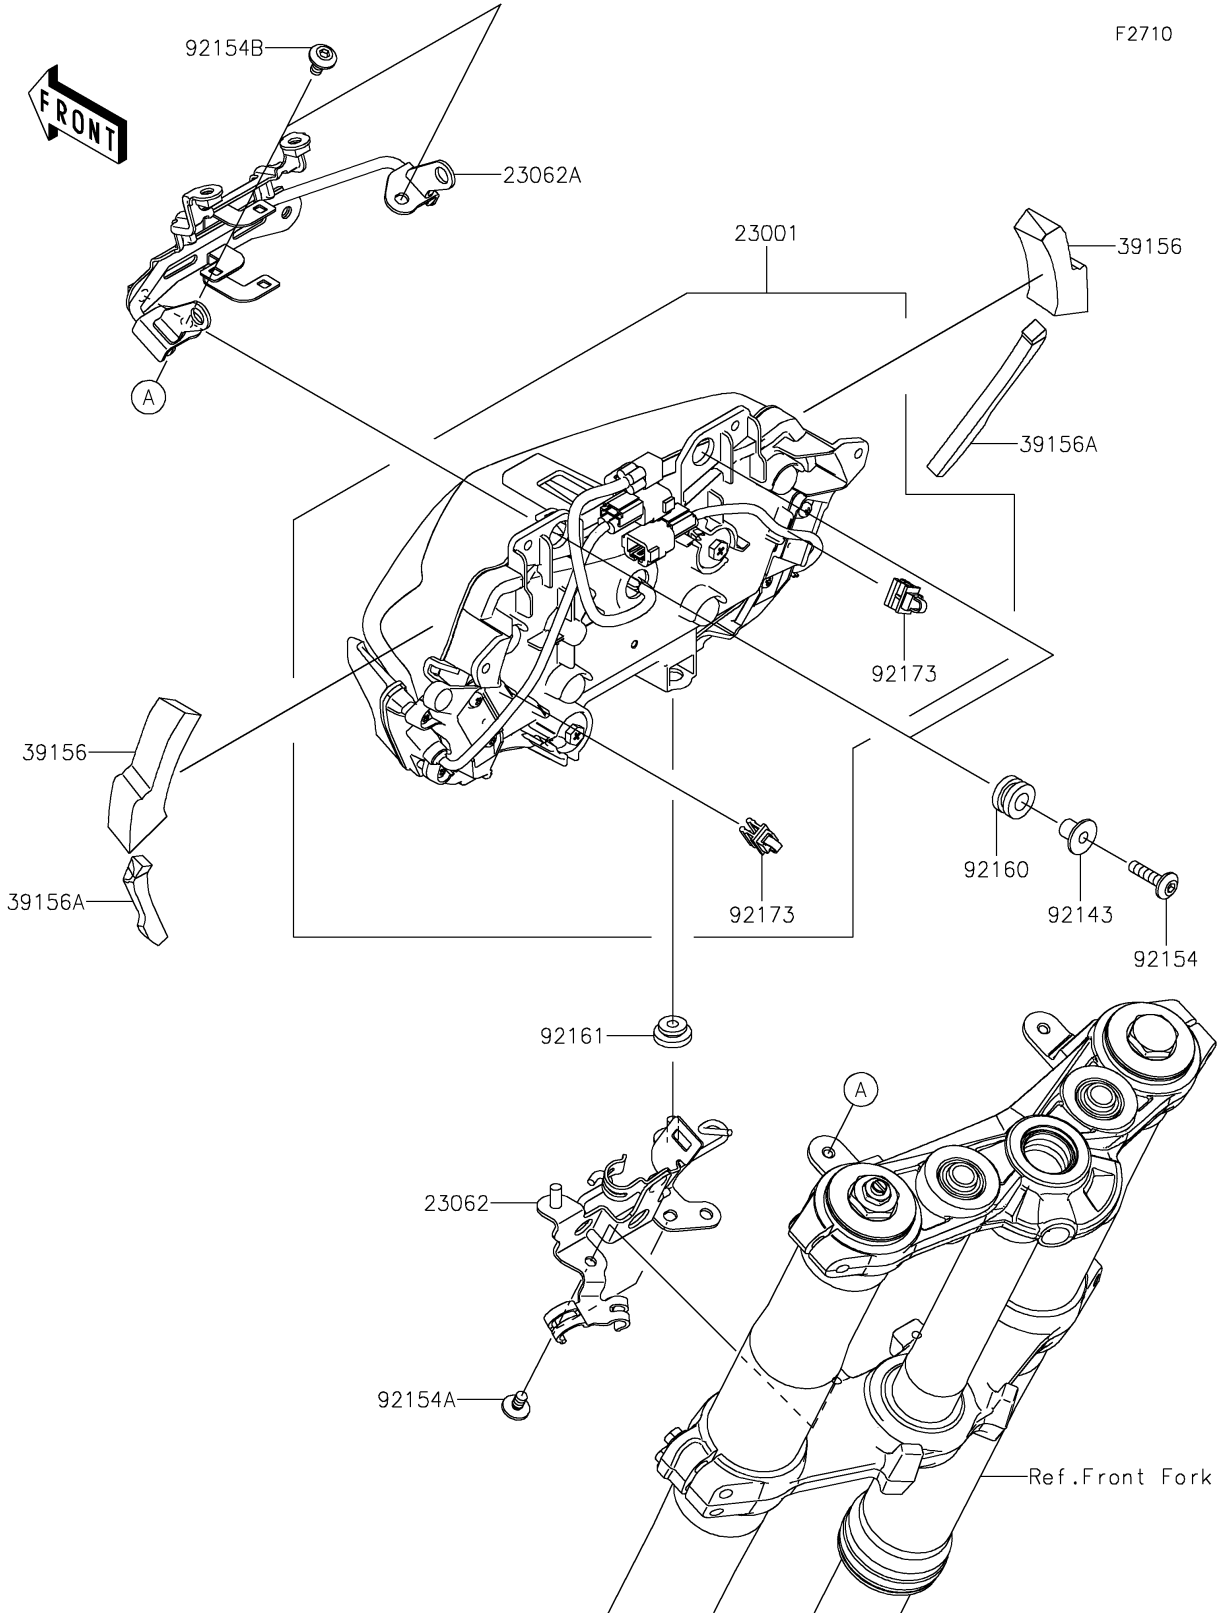

2022 Z900 PARTS DIAGRAM

Headlight(s)

2022 Z900 PARTS LIST

Headlight(s)

ITEM NAME	PART NUMBER	QUANTITY
LAMP-ASSY-HEAD,LED (Ref # 23001)	23001-0048	1
BRACKET-COMP,HEAD LAMP,LWR (Ref # 23062)	23062-1236	1
BRACKET-COMP,HEAD LAMP,UPP (Ref # 23062A)	23062-1237	1
PAD,80X20X30 (Ref # 39156)	39156-2727	2
PAD,110X8X10 (Ref # 39156A)	39156-2728	2
COLLAR (Ref # 92143)	92143-1353	2
BOLT,SOCKET,6X25 (Ref # 92154)	92154-4306	2
BOLT,SOCKET,6X10 (Ref # 92154A)	92154-4307	2
BOLT,SOCKET,6X12 (Ref # 92154B)	92154-4309	2
DAMPER,10X20X12 (Ref # 92160)	92160-1167	2
DAMPER (Ref # 92161)	92161-2252	2
CLAMP (Ref # 92173)	92173-2077	2