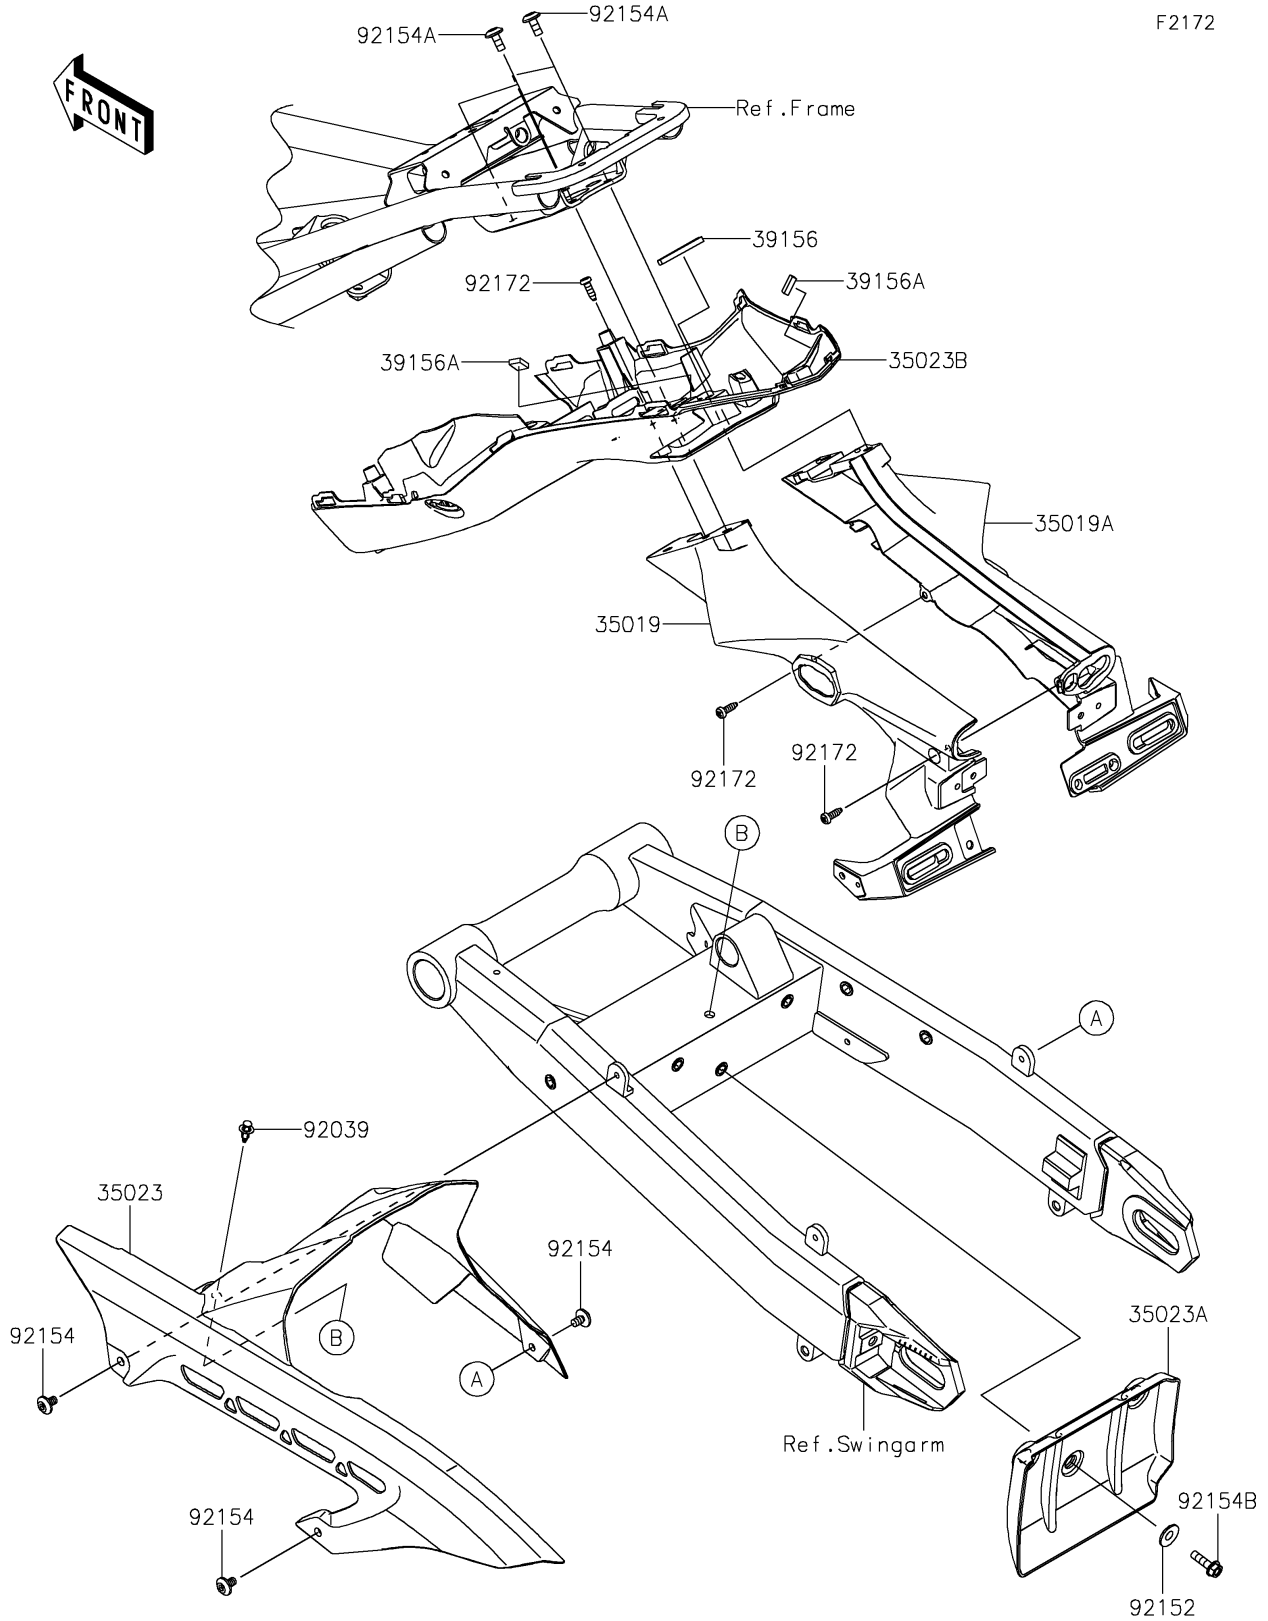

2022 Z900 PARTS DIAGRAM

Rear Fender(s)

2022 Z900 PARTS LIST

Rear Fender(s)

ITEM NAME	PART NUMBER	QUANTITY
FLAP,RR,LH (Ref # 35019)	35019-0677	1
FLAP,RR,RH (Ref # 35019A)	35019-0678	1
FENDER-REAR,INNER (Ref # 35023)	35023-0421	1
FENDER-REAR,INNER,LWR (Ref # 35023A)	35023-0432	1
FENDER-REAR (Ref # 35023B)	35023-0474	1
PAD,4X44X5 (Ref # 39156)	39156-2179	1
PAD,10X15X4 (Ref # 39156A)	39156-2180	2
RIVET (Ref # 92039)	92039-0086	1
COLLAR,6.8X20X4.6 (Ref # 92152)	92152-2432	3
BOLT,SOCKET,6X10 (Ref # 92154)	92154-2667	3
BOLT,SOCKET,6X14 (Ref # 92154A)	92154-4285	4
BOLT,FLANGED,6X22 (Ref # 92154B)	92154-4287	3
SCREW,TAPPING,5X16 (Ref # 92172)	92172-1425	3