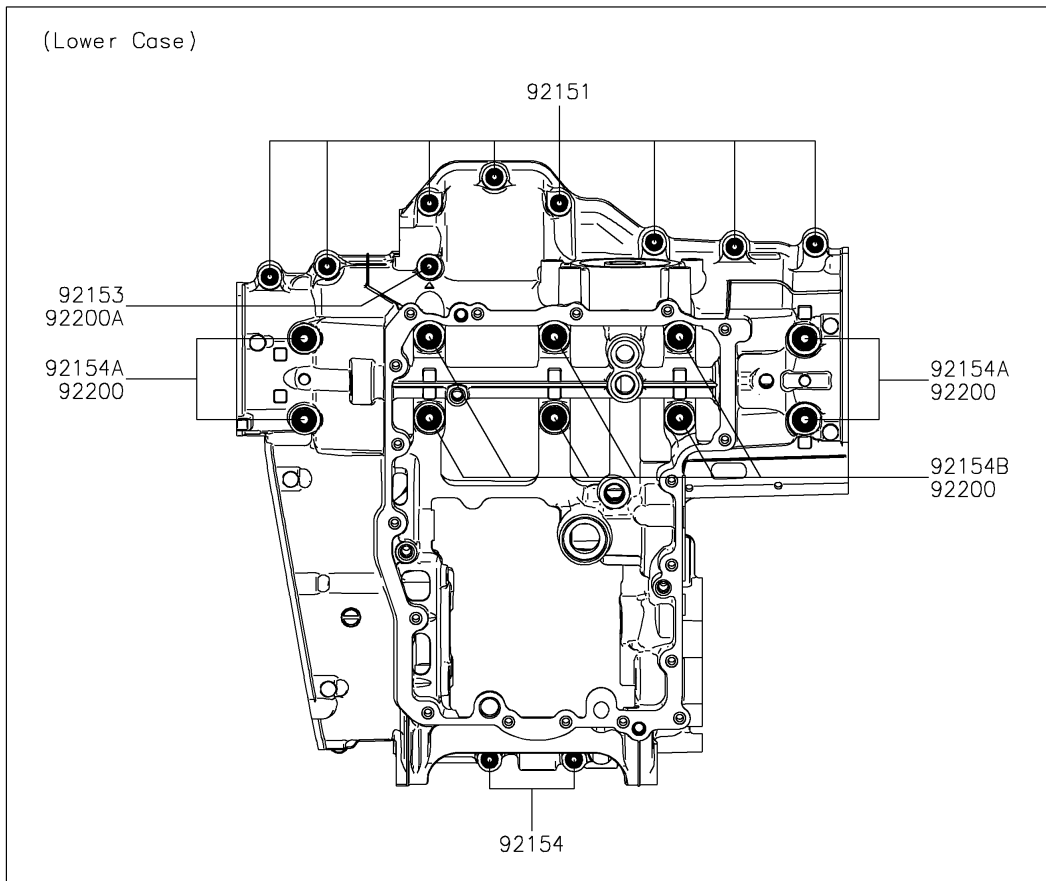

2022 Z900

PARTS DIAGRAM

Crankcase Bolt Pattern

E1412

2022 Z900

PARTS LIST

Crankcase Bolt Pattern

ITEM NAME	PART NUMBER	QUANTITY
BOLT,FLANGED,7X85 (Ref # 92150)	92150-1251	3
BOLT,8X70 (Ref # 92150A)	92150-1483	2
BOLT,6X40 (Ref # 92150B)	92150-1794	3
BOLT,FLANGED,7X45 (Ref # 92151)	92151-1539	8
BOLT,FLANGED,7X60 (Ref # 92153)	92153-1045	1
BOLT,FLANGED,6X68 (Ref # 92153A)	92153-1637	2
BOLT,FLANGED,7X50 (Ref # 92154)	92154-0372	3
BOLT,FLANGED,9X100 (Ref # 92154A)	92154-2639	4
BOLT,FLANGED,9X90 (Ref # 92154B)	92154-2640	6
WASHER,9.2X19X2.3 (Ref # 92200)	92200-0115	10
WASHER (Ref # 92200A)	92200-0556	2