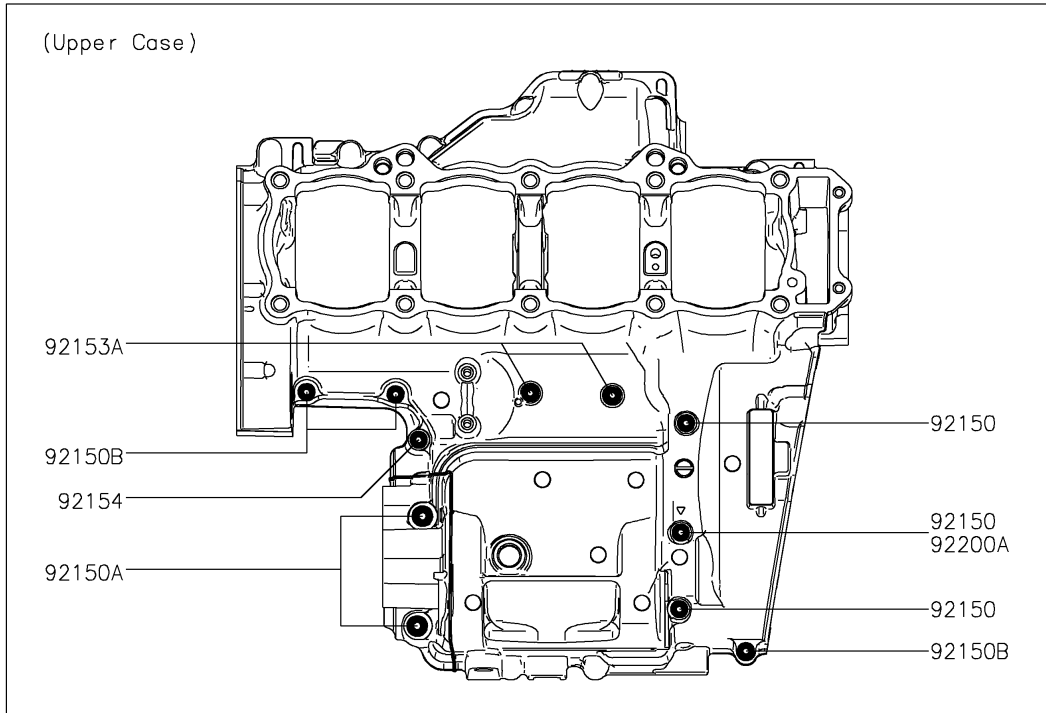

2022 Z900

PARTS DIAGRAM

Crankcase Bolt Pattern

E1412

2022 Z900

PARTS LIST

Crankcase Bolt Pattern

ITEM NAME	PART NUMBER	QUANTITY
BOLT,FLANGED,7X85 (Ref # 92150)	92150-1251	3
BOLT,8X70 (Ref # 92150A)	92150-1483	2
BOLT,6X40 (Ref # 92150B)	92150-1794	3
BOLT,FLANGED,7X45 (Ref # 92151)	92151-1539	8
BOLT,FLANGED,7X60 (Ref # 92153)	92153-1045	1
BOLT,FLANGED,6X68 (Ref # 92153A)	92153-1637	2
BOLT,FLANGED,7X50 (Ref # 92154)	92154-0372	3
BOLT,FLANGED,9X100 (Ref # 92154A)	92154-2639	4
BOLT,FLANGED,9X90 (Ref # 92154B)	92154-2640	6
WASHER,9.2X19X2.3 (Ref # 92200)	92200-0115	10
WASHER (Ref # 92200A)	92200-0556	2