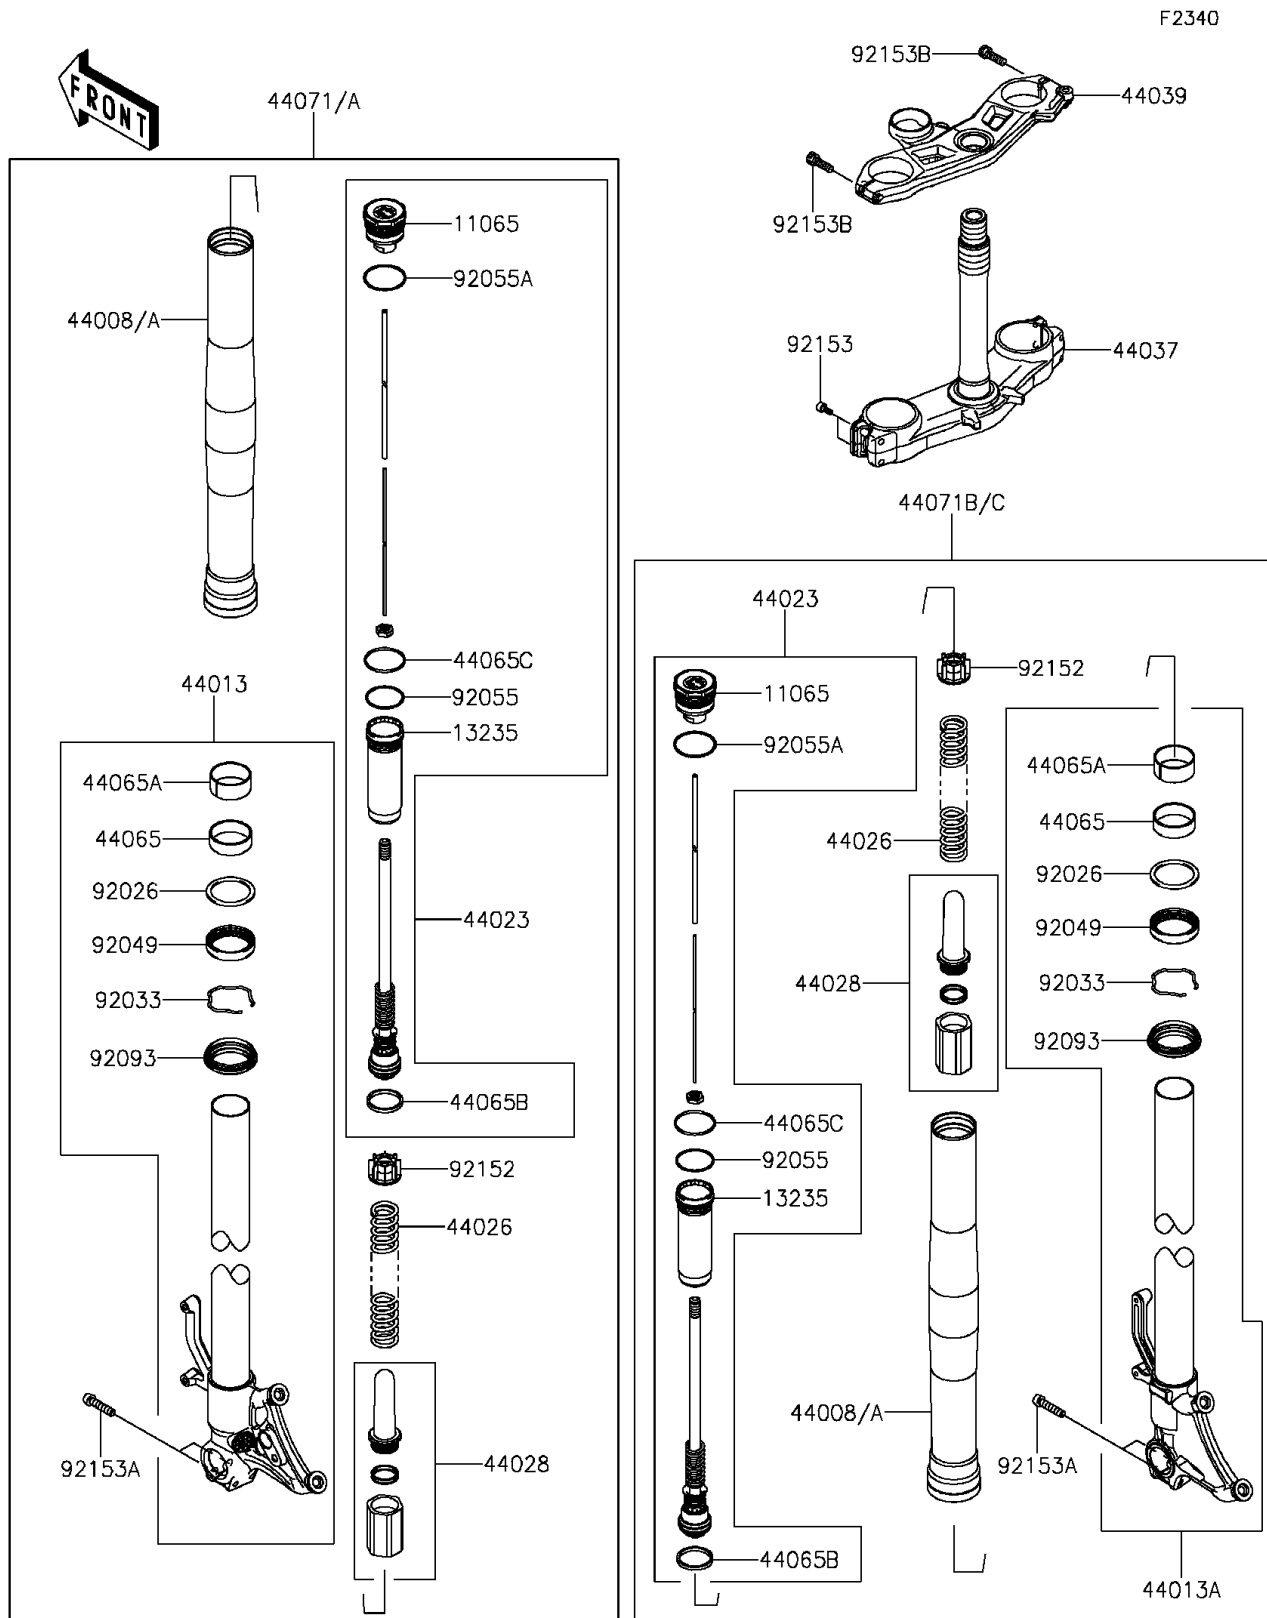

## PARTS DIAGRAM

### Front Fork

## PARTS LIST

### Front Fork

ITEM NAME	PART NUMBER	QUANTITY
CAP,FORK BOLT COMP,G.B.GREEN (Ref # 11065)	11065-0379-48W	2
GUIDE-COMP (Ref # 13235)	13235-0006	2
PIPE-FORK OUTER,R.GOLD (Ref # 44008)	44008-0054-484	2
PIPE-FORK INNER,LH,G.B.GREEN (Ref # 44013)	44013-0162-48W	1
PIPE-FORK INNER,RH,G.B.GREEN (Ref # 44013A)	44013-0163-48W	1
CYLINDER-SET-FORK,G.B.GREEN (Ref # 44023)	44023-0092-48W	2
SPRING-FRONT FORK (Ref # 44026)	44026-0154	2
GUIDE-FORK SPRING (Ref # 44028)	44028-0005	2
HOLDER-FORK UNDER (Ref # 44037)	44037-0114	1
HOLDER-FORK UPPER,A.BLACK (Ref # 44039)	44039-0104-499	1
BUSHING-FRONT FORK (Ref # 44065)	44065-0026	2
BUSHING-FRONT FORK,SLIDE (Ref # 44065A)	44065-0038	2
BUSHING-FRONT FORK (Ref # 44065B)	44065-0039	2
BUSHING-FRONT FORK (Ref # 44065C)	44065-0040	2
DAMPER-ASSY,FORK,LH,R.GOLD (Ref # 44071)	44071-0699-50D	1
DAMPER-ASSY,FORK,RH,R.GOLD (Ref # 44071B)	44071-0700-50D	1
SPACER (Ref # 92026)	92026-0165	2
RING-SNAP (Ref # 92033)	92033-1222	2
SEAL-OIL (Ref # 92049)	92049-0064	2
RING-O (Ref # 92055)	92055-0215	2
RING-O,FORK CAP (Ref # 92055A)	92055-1497	2
SEAL,DUST (Ref # 92093)	92093-0042	2
COLLAR (Ref # 92152)	92152-0930	2
BOLT (Ref # 92153)	92153-0853	4
BOLT (Ref # 92153A)	92153-0854	4
BOLT,SOCKET,8X25 (Ref # 92153B)	92153-1625	2