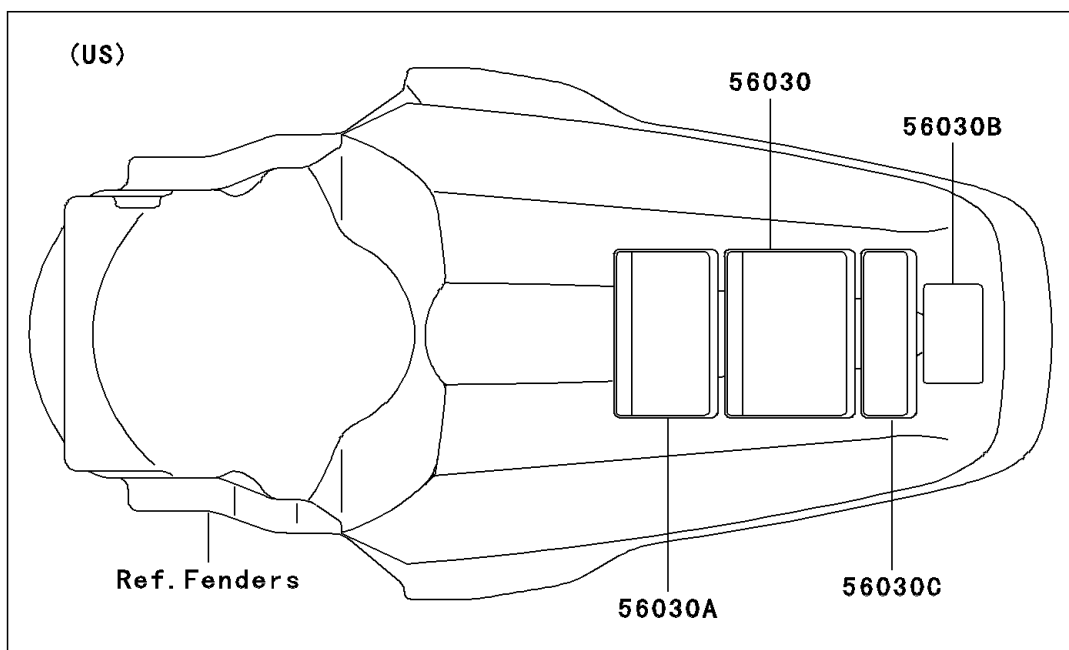

2001 KX85 PARTS DIAGRAM

Labels

F2860

2001 KX85 PARTS LIST

Labels

ITEM NAME	PART NUMBER	QUANTITY
LABEL,32:1 (Ref # 56030B)	56030-1230	1
LABEL,IMPORTANT NOTICE (Ref # 56030)	56030-1228	1
LABEL,DISCLAIMER (Ref # 56030A)	56030-1229	1
LABEL,NOISE EMISSION (Ref # 56030C)	56030-1231	1
LABEL,DISCLAIMER (Ref # 56030D)	56030-1233	1