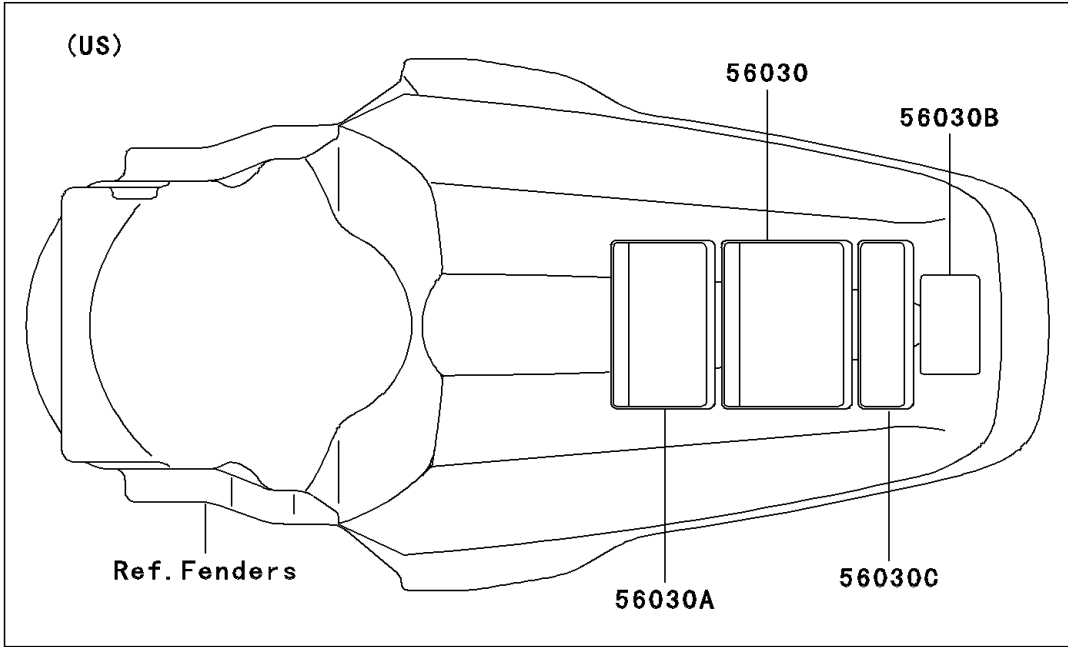

2001 KX85 PARTS DIAGRAM

Labels

F2860

2001 KX85 PARTS LIST

Labels

ITEM NAME	PART NUMBER	QUANTITY
LABEL,32:1 (Ref # 56030B)	56030-1230	1
LABEL,IMPORTANT NOTICE (Ref # 56030)	56030-1228	1
LABEL,DISCLAIMER (Ref # 56030A)	56030-1229	1
LABEL,NOISE EMISSION (Ref # 56030C)	56030-1231	1
LABEL,DISCLAIMER (Ref # 56030D)	56030-1233	1