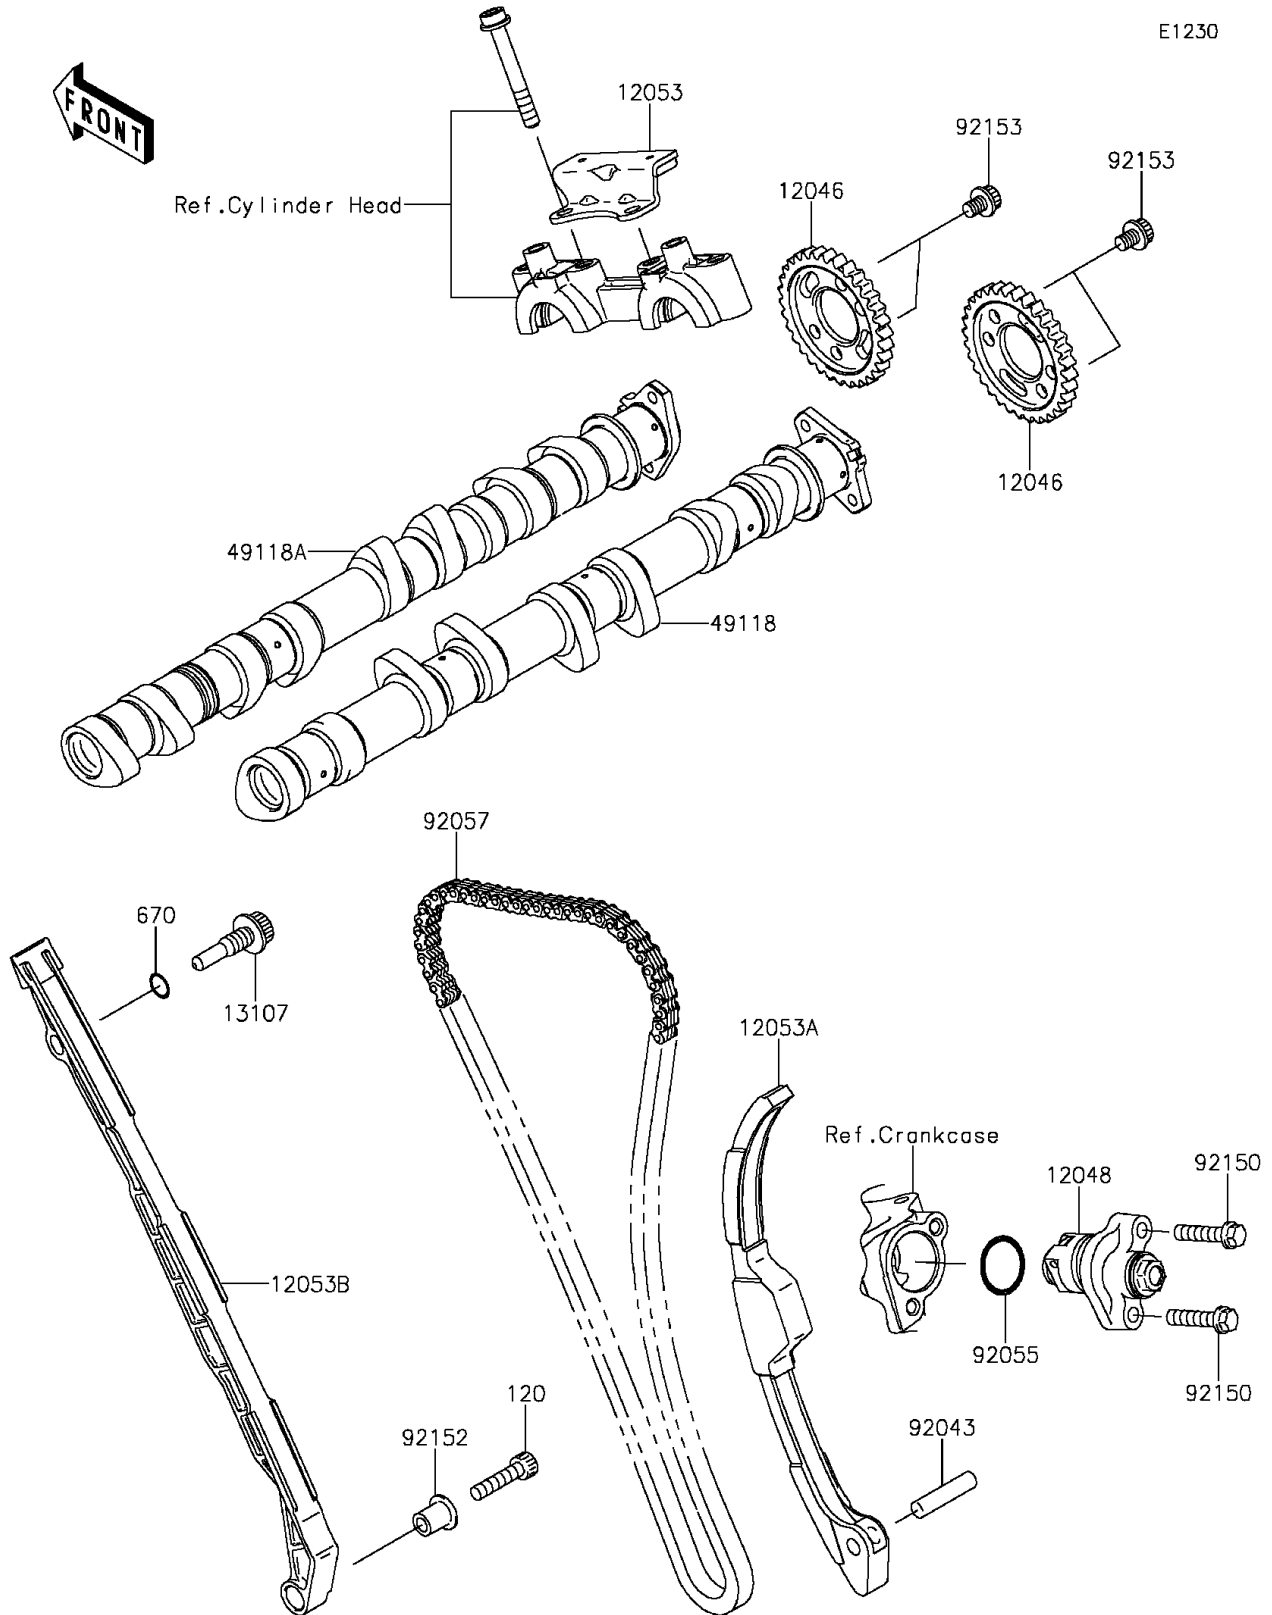

2015 Ninja® ZX™ -10R ABS 30th Anniversary Edition PARTS DIAGRA

Camshaft(s)/Tensioner

2015 Ninja® ZX™ -10R ABS 30th Anniversary Edition PARTS LIST

Camshaft(s)/Tensioner

ITEM NAME	PART NUMBER	QUANTITY
SPROCKET,32T (Ref # 12046)	12046-0098	2
TENSIONER-ASSY (Ref # 12048)	12048-0088	1
GUIDE-CHAIN,UPP (Ref # 12053)	12053-0173	1
GUIDE-CHAIN,RR (Ref # 12053A)	12053-0174	1
GUIDE-CHAIN,FR (Ref # 12053B)	12053-0175	1
SHAFT,CHAIN GUIDE (Ref # 13107)	13107-0157	1
CAMSHAFT-COMP,INTAKE (Ref # 49118)	49118-0718	1
CAMSHAFT-COMP,EXHAUST (Ref # 49118A)	49118-0719	1
PIN,7X30.7 (Ref # 92043)	92043-0062	1
RING-O,20.8X1.9 (Ref # 92055)	92055-0053	1
CHAIN,98XRH2015-126M (Ref # 92057)	92057-0202	1
BOLT,FLANGED-SMALL,6X25 (Ref # 92150)	92150-1779	2
COLLAR (Ref # 92152)	92152-0413	1
BOLT,FLANGED,6X8 (Ref # 92153)	92153-0455	4
BOLT-SOCKET,6X25 (Ref # 120)	120CA0625	1
O RING,9MM (Ref # 670)	670D1509	1