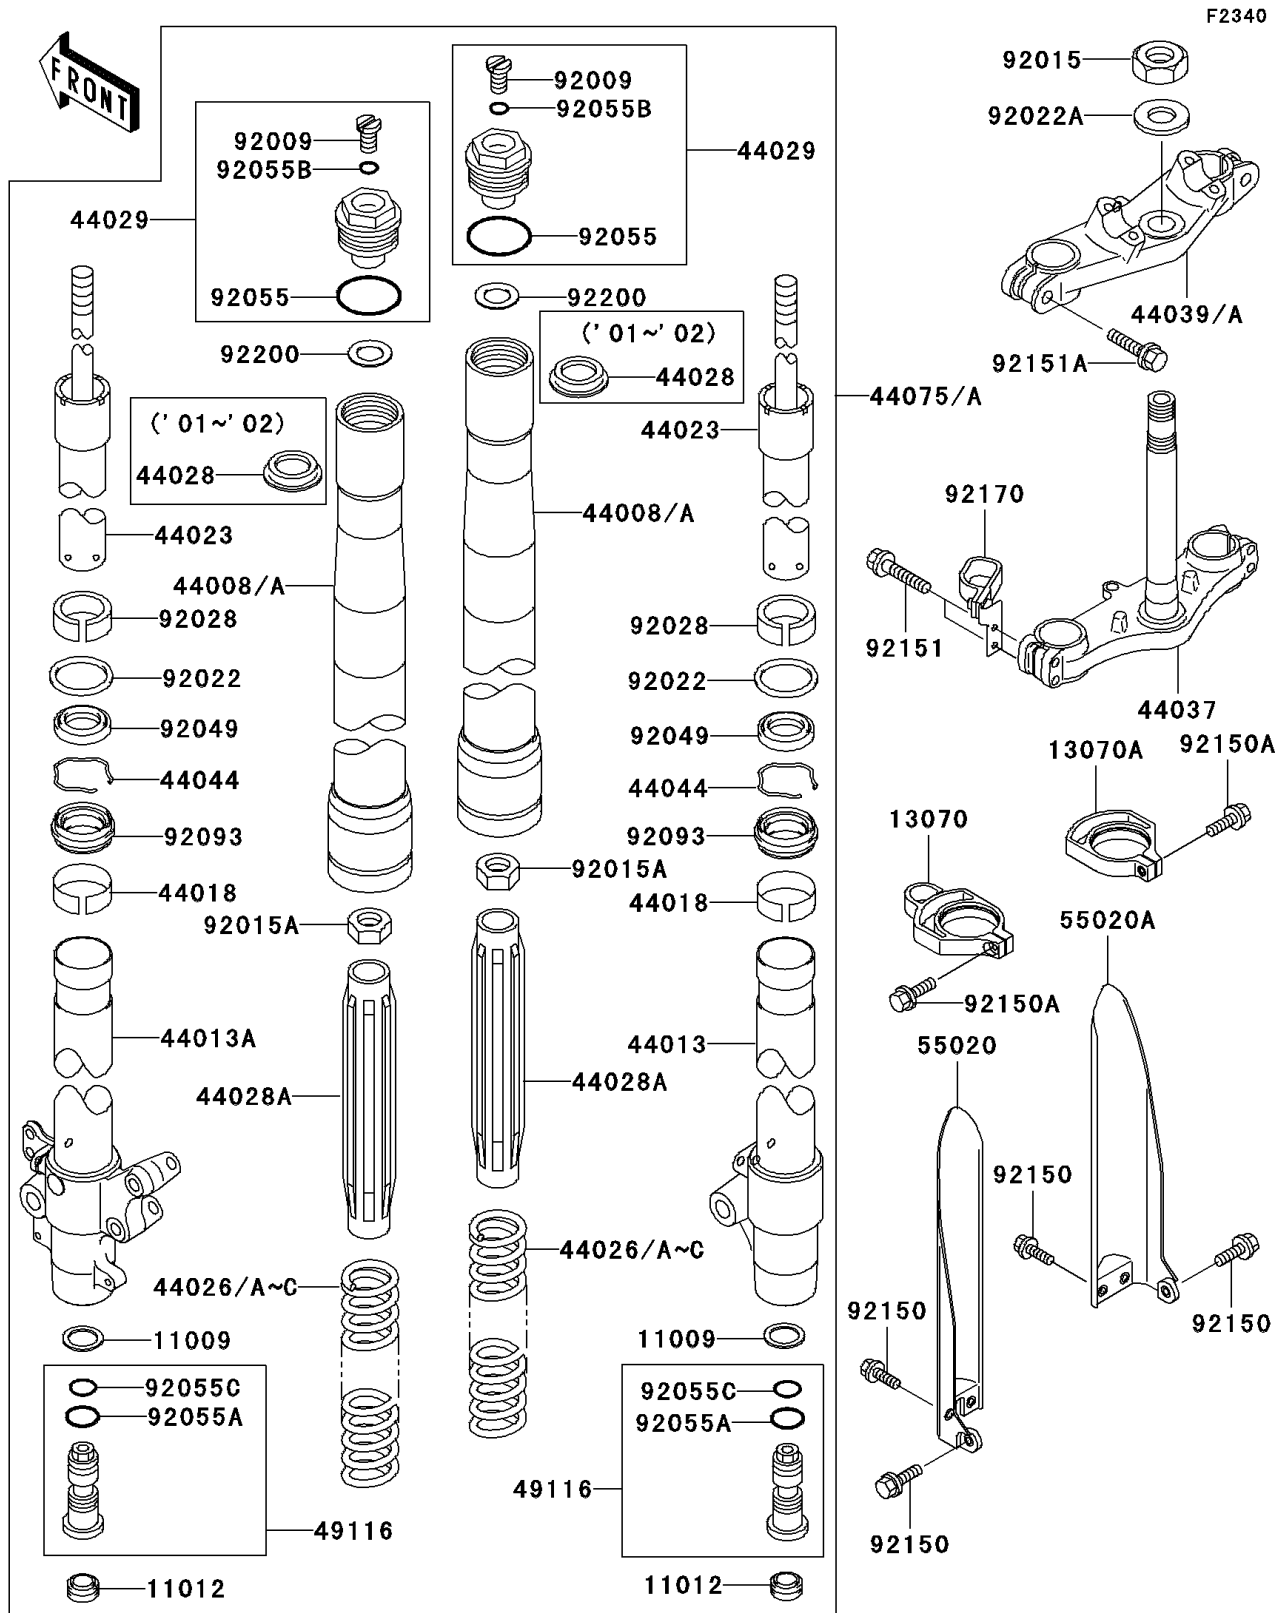

2001 KX85 PARTS DIAGRAM

Front Fork

2001 KX85 PARTS LIST

Front Fork

ITEM NAME	PART NUMBER	QUANTITY
GASKET,FORK CYLINDER BOLT (Ref # 11009)	11009-1592	1
CAP (Ref # 11012)	11012-1692	1
GUIDE,PROTECTOR,LH,WHITE (Ref # 13070)	13070-1310-RZ	1
GUIDE,PROTECTOR,RH,WHITE (Ref # 13070A)	13070-1311-RZ	1
PIPE-FORK OUTER,A.N.GOLD (Ref # 44008A)	44008-1041-14	1
PIPE-FORK INNER,RH (Ref # 44013)	44013-1442	1
PIPE-FORK INNER,LH (Ref # 44013A)	44013-1484	1
PISTON-FORK (Ref # 44018)	44018-1058	1
CYLINDER-SET-FORK (Ref # 44023)	44023-1119	1
SPRING-FRONT FORK,K=0.28 (Ref # 44026)	44026-1633	1
SPRING-FRONT FORK,K=0.29 (Ref # 44026A)	44026-1634	1
SPRING-FRONT FORK,K=0.30 (Ref # 44026B)	44026-1635	1
SPRING-FRONT FORK,K=0.27 (Ref # 44026C)	44026-1671	1
GUIDE-FORK SPRING (Ref # 44028)	44028-1085	1
GUIDE-FORK SPRING (Ref # 44028A)	44028-1090	1
SEAT-FORK SPRING (Ref # 44029)	44029-1152	1
HOLDER-FORK UNDER (Ref # 44037)	44037-1360	1
HOLDER-FORK UPPER (Ref # 44039A)	44039-1294	1
RING-SNAP (Ref # 44044)	44044-015	1
DAMPER-SET-FORK,GOLD (Ref # 44075A)	44075-1130-14	1
VALVE-ASSY,FORK (Ref # 49116)	49116-1153	1
GUARD,FORK,LH,WHITE (Ref # 55020)	55020-1611-RZ	1
GUARD,FORK,RH,WHITE (Ref # 55020A)	55020-1612-RZ	1
SCREW (Ref # 92009)	92009-1568	1
NUT,STEERING STEM,22MM (Ref # 92015)	92015-1653	1
NUT (Ref # 92015A)	92015-1839	1
WASHER,FRONT FORK (Ref # 92022)	92022-1275	1
WASHER,STEERING STEM (Ref # 92022A)	92022-1873	1
BUSHING (Ref # 92028)	92028-1656	1

2001 KX85 PARTS LIST

Front Fork

ITEM NAME	PART NUMBER	QUANTITY
SEAL-OIL,FORK OUTER TUBE (Ref # 92049)	92049-1394	1
RING-O (Ref # 92055)	92055-1123	1
RING-O (Ref # 92055A)	92055-1156	1
RING-O (Ref # 92055B)	92055-1441	1
RING-O,FORK VALVE (Ref # 92055C)	92055-1502	1
SEAL,FORK OUTER TUBE (Ref # 92093)	92093-1426	1
BOLT,6X14 (Ref # 92150)	92150-1340	1
BOLT,5X16 (Ref # 92150A)	92150-1802	1
BOLT,FLANGED,8X40 (Ref # 92151)	92151-1877	1
BOLT,FLANGED,8X35 (Ref # 92151A)	92151-1878	1
CLAMP (Ref # 92170)	92170-1810	1