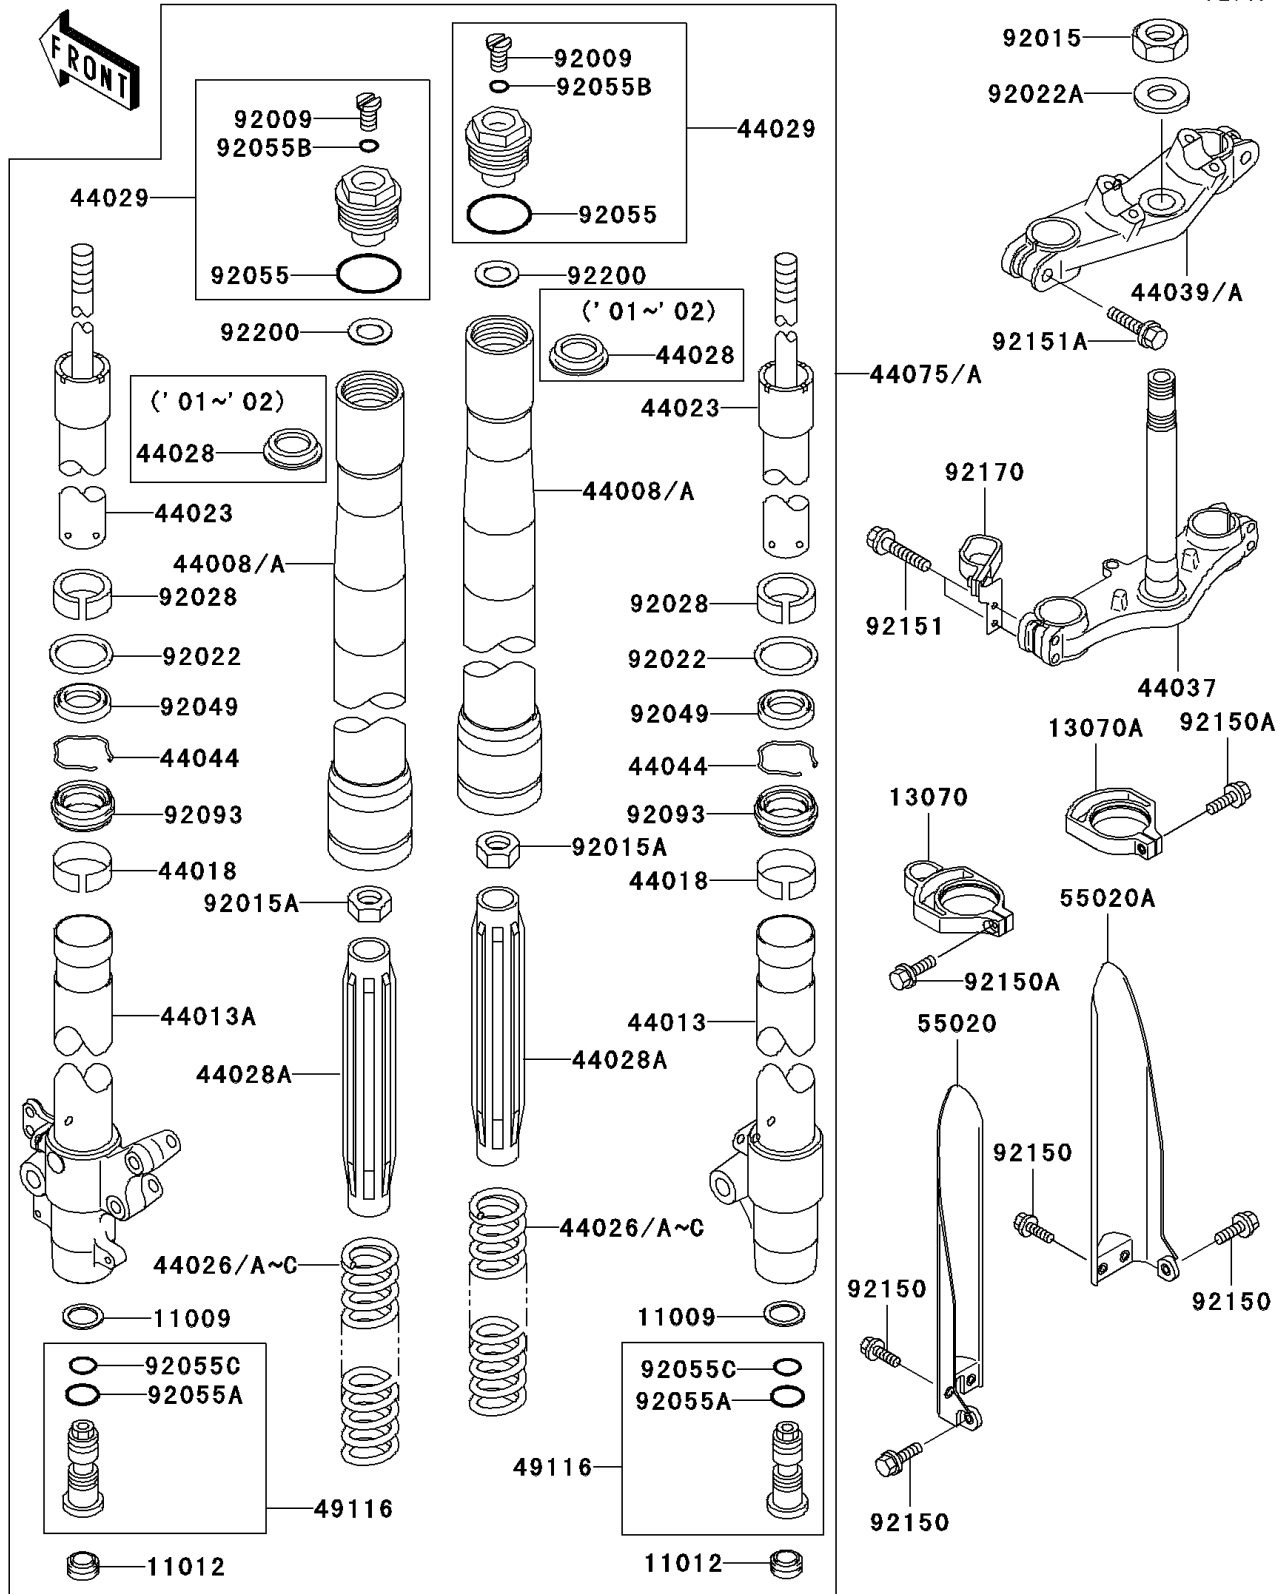

# 2001 KX85 PARTS DIAGRAM

Front Fork

## 2001 KX85 PARTS LIST

### Front Fork

ITEM NAME	PART NUMBER	QUANTITY
GASKET,FORK CYLINDER BOLT (Ref # 11009)	11009-1592	2
CAP (Ref # 11012)	11012-1692	2
GUIDE,PROTECTOR,LH,WHITE (Ref # 13070)	13070-1310-RZ	1
GUIDE,PROTECTOR,RH,WHITE (Ref # 13070A)	13070-1311-RZ	1
PIPE-FORK OUTER,A.N.GOLD (Ref # 44008A)	44008-1041-14	2
PIPE-FORK INNER,RH (Ref # 44013)	44013-1442	1
PIPE-FORK INNER,LH (Ref # 44013A)	44013-1484	1
PISTON-FORK (Ref # 44018)	44018-1058	2
CYLINDER-SET-FORK (Ref # 44023)	44023-1119	2
SPRING-FRONT FORK,K=0.28 (Ref # 44026)	44026-1633	2
SPRING-FRONT FORK,K=0.29 (Ref # 44026A)	44026-1634	2
SPRING-FRONT FORK,K=0.30 (Ref # 44026B)	44026-1635	2
SPRING-FRONT FORK,K=0.27 (Ref # 44026C)	44026-1671	2
GUIDE-FORK SPRING (Ref # 44028)	44028-1085	2
GUIDE-FORK SPRING (Ref # 44028A)	44028-1090	2
SEAT-FORK SPRING (Ref # 44029)	44029-1152	2
HOLDER-FORK UNDER (Ref # 44037)	44037-1360	1
HOLDER-FORK UPPER (Ref # 44039A)	44039-1294	1
RING-SNAP (Ref # 44044)	44044-015	2
DAMPER-SET-FORK,GOLD (Ref # 44075A)	44075-1130-14	1
VALVE-ASSY,FORK (Ref # 49116)	49116-1153	2
GUARD,FORK,LH,WHITE (Ref # 55020)	55020-1611-RZ	1
GUARD,FORK,RH,WHITE (Ref # 55020A)	55020-1612-RZ	1
SCREW (Ref # 92009)	92009-1568	2
NUT,STEERING STEM,22MM (Ref # 92015)	92015-1653	1
NUT (Ref # 92015A)	92015-1839	2
WASHER,FRONT FORK (Ref # 92022)	92022-1275	2
WASHER,STEERING STEM (Ref # 92022A)	92022-1873	1
BUSHING (Ref # 92028)	92028-1656	2

### Front Fork

ITEM NAME	PART NUMBER	QUANTITY
SEAL-OIL,FORK OUTER TUBE (Ref # 92049)	92049-1394	2
RING-O (Ref # 92055)	92055-1123	2
RING-O (Ref # 92055A)	92055-1156	2
RING-O (Ref # 92055B)	92055-1441	2
RING-O,FORK VALVE (Ref # 92055C)	92055-1502	2
SEAL,FORK OUTER TUBE (Ref # 92093)	92093-1426	2
BOLT,6X14 (Ref # 92150)	92150-1340	6
BOLT,5X16 (Ref # 92150A)	92150-1802	2
BOLT,FLANGED,8X40 (Ref # 92151)	92151-1877	4
BOLT,FLANGED,8X35 (Ref # 92151A)	92151-1878	2
CLAMP (Ref # 92170)	92170-1810	1