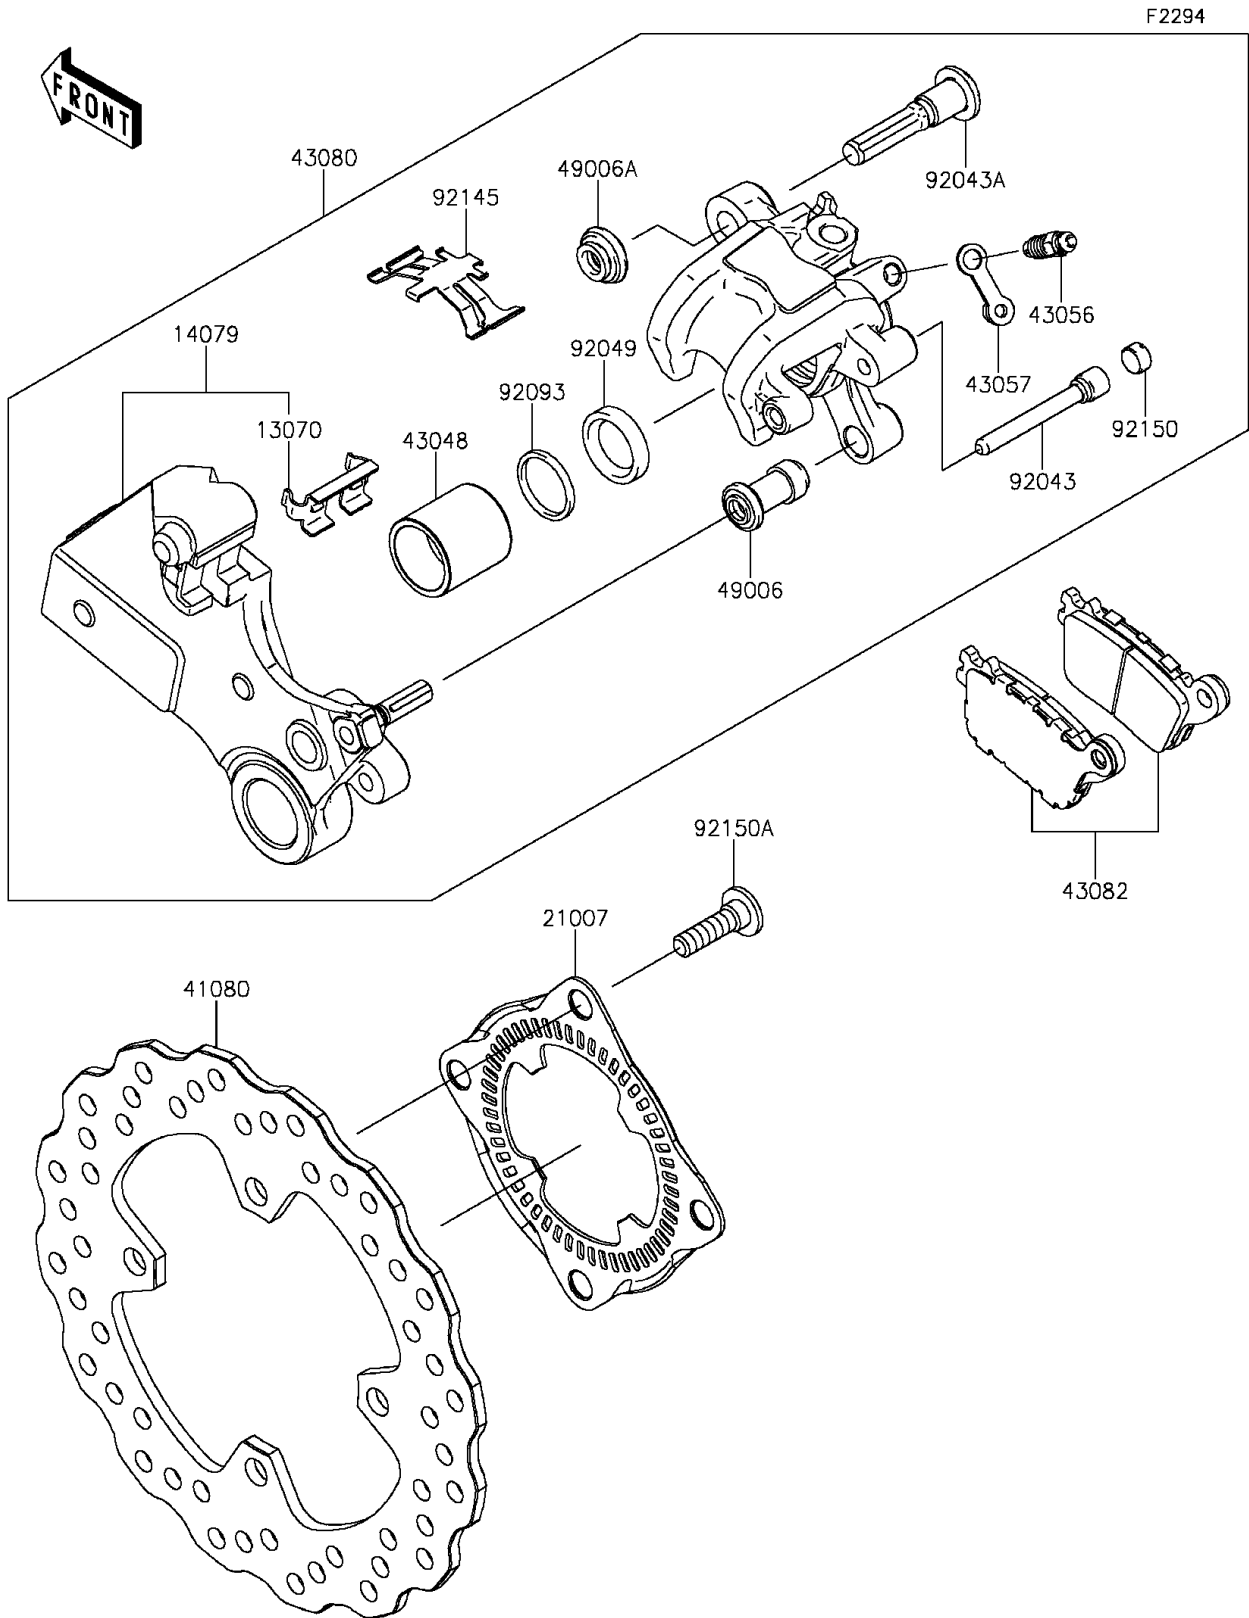

# 2015 Ninja® ZX™ -10R 30th Anniversary Edition PARTS DIAGRAM

Rear Brake

## 2015 Ninja® ZX™ -10R 30th Anniversary Edition PARTS LIST

### Rear Brake

ITEM NAME	PART NUMBER	QUANTITY
GUIDE (Ref # 13070)	13070-0126	1
HOLDER-ASSY (Ref # 14079)	14079-0074	1
ROTOR,RR WHEEL (Ref # 21007)	21007-0167	1
DISC,RR (Ref # 41080)	41080-0211	1
PISTON-CALIPER (Ref # 43048)	43048-0018	1
BREATHER (Ref # 43056)	43056-1055	1
CAP-BREATHER (Ref # 43057)	43057-1001	1
CALIPER-SUB-ASSY,RR,BLACK (Ref # 43080)	43080-0097-DJ	1
PAD-ASSY-BRAKE (Ref # 43082)	43082-0115	1
BOOT,CALIPER (Ref # 49006)	49006-1088	1
BOOT,CALIPER (Ref # 49006A)	49006-1242	1
PIN,PAD (Ref # 92043)	92043-0106	1
PIN (Ref # 92043A)	92043-1508	1
SEAL-OIL,PISTON (Ref # 92049)	92049-1331	1
SEAL,PISTON (Ref # 92093)	92093-1272	1
SPRING (Ref # 92145)	92145-0810	1
BOLT,PLUG (Ref # 92150)	92150-1692	1
BOLT,SOCKET,8X30 (Ref # 92150A)	92150-1771	4