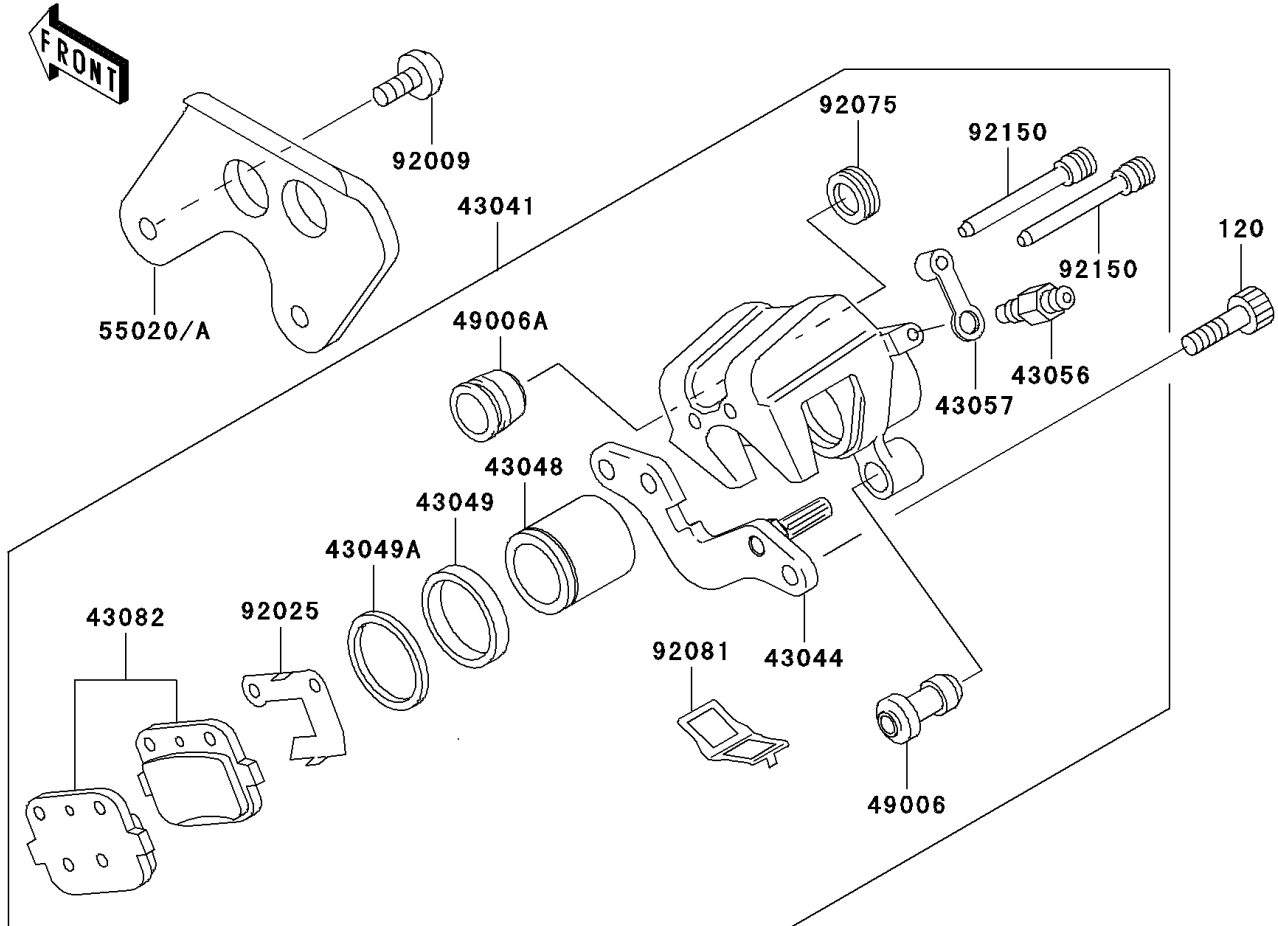

2003 KX85 PARTS DIAGRAM

Rear Brake(A1-A3)

F2294

2003 KX85 PARTS LIST

Rear Brake(A1-A3)

ITEM NAME	PART NUMBER	QUANTITY
BOLT-SOCKET (Ref # 120)	120P0816	2
DISC,RR (Ref # 41080)	41080-1492	1
DISC,RR (Ref # 41080A)	41080-1493	1
CALIPER-SUB-ASSY,RR (Ref # 43041)	43041-1815	1
HOLDER-COMP-CALIPER,RR (Ref # 43044)	43044-1076	1
PISTON-CALIPER (Ref # 43048)	43048-1064	1
PACKING,PISTON SEAL (Ref # 43049)	43049-1060	1
PACKING,PISTON SEAL (Ref # 43049A)	43049-1061	1
BREATHER (Ref # 43056)	43056-1055	1
CAP-BREATHER (Ref # 43057)	43057-1001	1
PAD-ASSY-BRAKE (Ref # 43082)	43082-1205	1
BOOT,CALIPER (Ref # 49006)	49006-1088	1
BOOT,CALIPER (Ref # 49006A)	49006-1089	1
GUARD,CALIPER,WHITE (Ref # 55020)	55020-1247-RZ	1
SCREW,6X10,WHITE (Ref # 92009)	92009-1286	2
SHIM,PAD (Ref # 92025)	92025-1817	1
DAMPER (Ref # 92075)	92075-1414	1
SPRING,PAD (Ref # 92081)	92081-1502	1
BOLT (Ref # 92150)	92150-1144	2
BOLT,DISC PLATE,6MM (Ref # 92151)	92151-1799	4