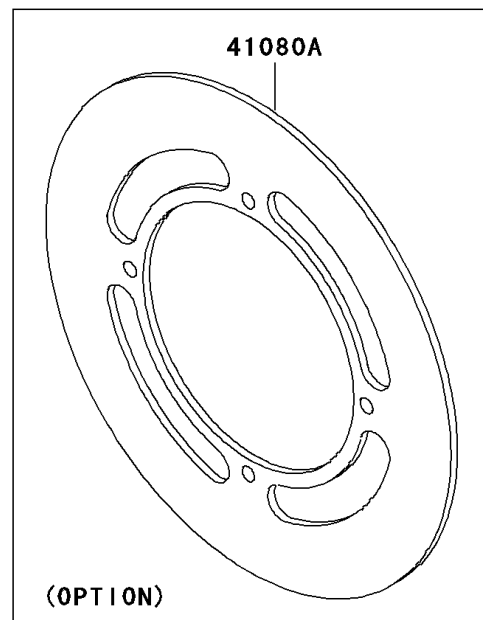

2001 KX85 PARTS DIAGRAM

Rear Brake(A1-A3)

F2294

2001 KX85 PARTS LIST

Rear Brake(A1-A3)

ITEM NAME	PART NUMBER	QUANTITY
BOLT-SOCKET (Ref # 120)	120P0816	1
DISC,RR (Ref # 41080)	41080-1492	1
DISC,RR (Ref # 41080A)	41080-1493	1
CALIPER-SUB-ASSY,RR (Ref # 43041)	43041-1815	1
HOLDER-COMP-CALIPER,RR (Ref # 43044)	43044-1076	1
PISTON-CALIPER (Ref # 43048)	43048-1064	1
PACKING,PISTON SEAL (Ref # 43049)	43049-1060	1
PACKING,PISTON SEAL (Ref # 43049A)	43049-1061	1
BREATHER (Ref # 43056)	43056-1055	1
CAP-BREATHER (Ref # 43057)	43057-1001	1
PAD-ASSY-BRAKE (Ref # 43082)	43082-1205	1
BOOT,CALIPER (Ref # 49006)	49006-1088	1
BOOT,CALIPER (Ref # 49006A)	49006-1089	1
GUARD,CALIPER,P.WHITE (Ref # 55020A)	55020-1247-6F	1
SCREW,6X10,WHITE (Ref # 92009)	92009-1286	1
SHIM,PAD (Ref # 92025)	92025-1817	1
DAMPER (Ref # 92075)	92075-1414	1
SPRING,PAD (Ref # 92081)	92081-1502	1
BOLT (Ref # 92150)	92150-1144	1
BOLT,DISC PLATE,6MM (Ref # 92151)	92151-1799	1