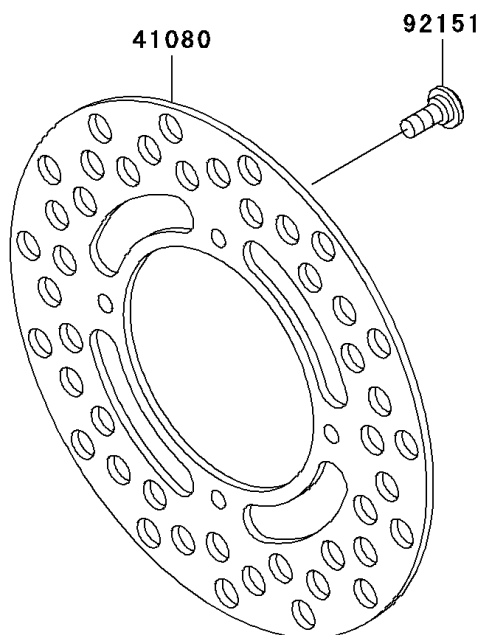

2001 KX85 PARTS DIAGRAM

Rear Brake(A1-A3)

F2294

2001 KX85 PARTS LIST

Rear Brake(A1-A3)

ITEM NAME	PART NUMBER	QUANTITY
BOLT-SOCKET (Ref # 120)	120P0816	1
DISC,RR (Ref # 41080)	41080-1492	1
DISC,RR (Ref # 41080A)	41080-1493	1
CALIPER-SUB-ASSY,RR (Ref # 43041)	43041-1815	1
HOLDER-COMP-CALIPER,RR (Ref # 43044)	43044-1076	1
PISTON-CALIPER (Ref # 43048)	43048-1064	1
PACKING,PISTON SEAL (Ref # 43049)	43049-1060	1
PACKING,PISTON SEAL (Ref # 43049A)	43049-1061	1
BREATHER (Ref # 43056)	43056-1055	1
CAP-BREATHER (Ref # 43057)	43057-1001	1
PAD-ASSY-BRAKE (Ref # 43082)	43082-1205	1
BOOT,CALIPER (Ref # 49006)	49006-1088	1
BOOT,CALIPER (Ref # 49006A)	49006-1089	1
GUARD,CALIPER,P.WHITE (Ref # 55020A)	55020-1247-6F	1
SCREW,6X10,WHITE (Ref # 92009)	92009-1286	1
SHIM,PAD (Ref # 92025)	92025-1817	1
DAMPER (Ref # 92075)	92075-1414	1
SPRING,PAD (Ref # 92081)	92081-1502	1
BOLT (Ref # 92150)	92150-1144	1
BOLT,DISC PLATE,6MM (Ref # 92151)	92151-1799	1