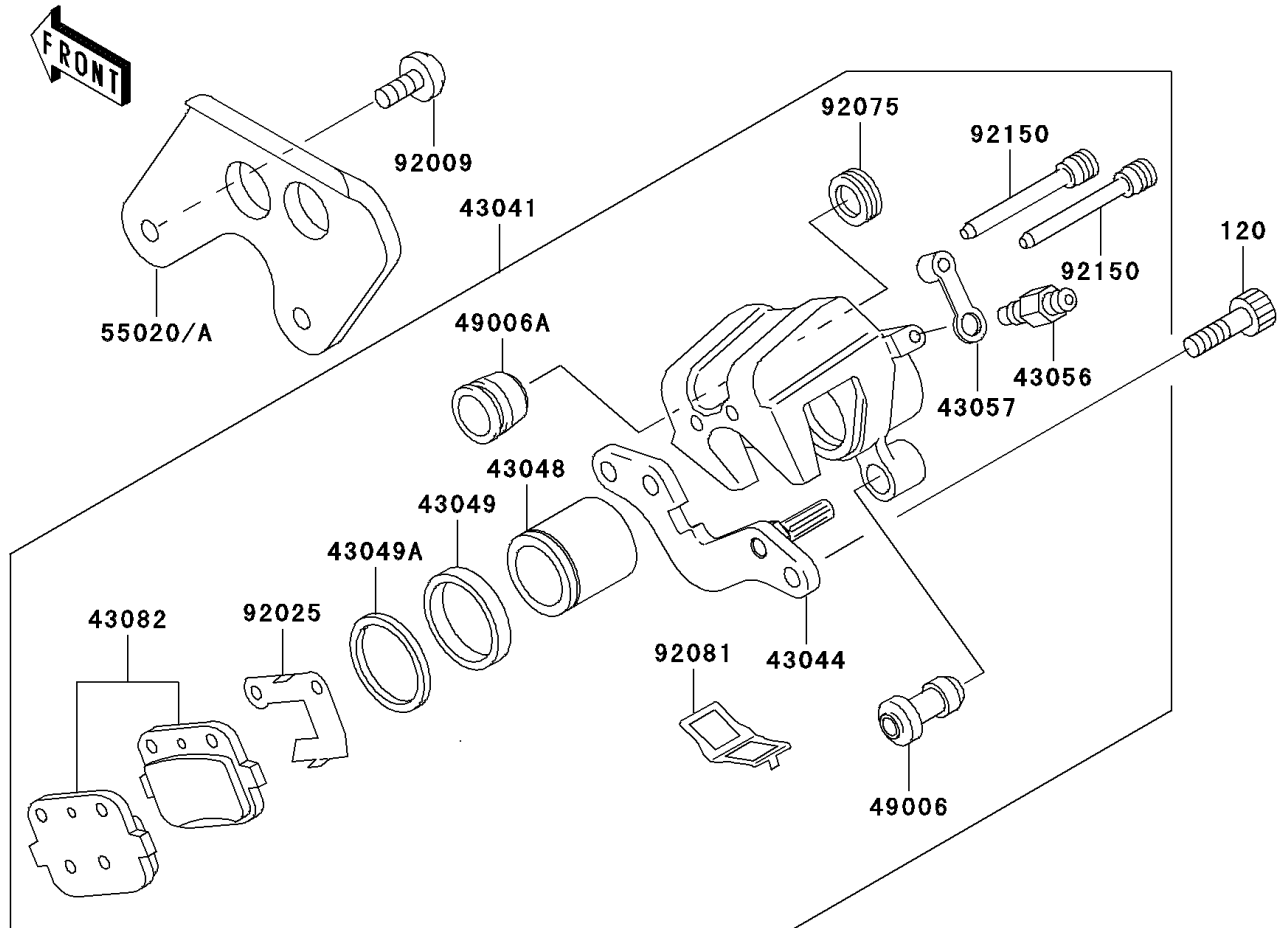

2001 KX85 PARTS DIAGRAM

Rear Brake(A1-A3)

F2294

2001 KX85 PARTS LIST

Rear Brake(A1-A3)

ITEM NAME	PART NUMBER	QUANTITY
BOLT-SOCKET (Ref # 120)	120P0816	1
DISC,RR (Ref # 41080)	41080-1492	1
DISC,RR (Ref # 41080A)	41080-1493	1
CALIPER-SUB-ASSY,RR (Ref # 43041)	43041-1815	1
HOLDER-COMP-CALIPER,RR (Ref # 43044)	43044-1076	1
PISTON-CALIPER (Ref # 43048)	43048-1064	1
PACKING,PISTON SEAL (Ref # 43049)	43049-1060	1
PACKING,PISTON SEAL (Ref # 43049A)	43049-1061	1
BREATHER (Ref # 43056)	43056-1055	1
CAP-BREATHER (Ref # 43057)	43057-1001	1
PAD-ASSY-BRAKE (Ref # 43082)	43082-1205	1
BOOT,CALIPER (Ref # 49006)	49006-1088	1
BOOT,CALIPER (Ref # 49006A)	49006-1089	1
GUARD,CALIPER,P.WHITE (Ref # 55020A)	55020-1247-6F	1
SCREW,6X10,WHITE (Ref # 92009)	92009-1286	1
SHIM,PAD (Ref # 92025)	92025-1817	1
DAMPER (Ref # 92075)	92075-1414	1
SPRING,PAD (Ref # 92081)	92081-1502	1
BOLT (Ref # 92150)	92150-1144	1
BOLT,DISC PLATE,6MM (Ref # 92151)	92151-1799	1