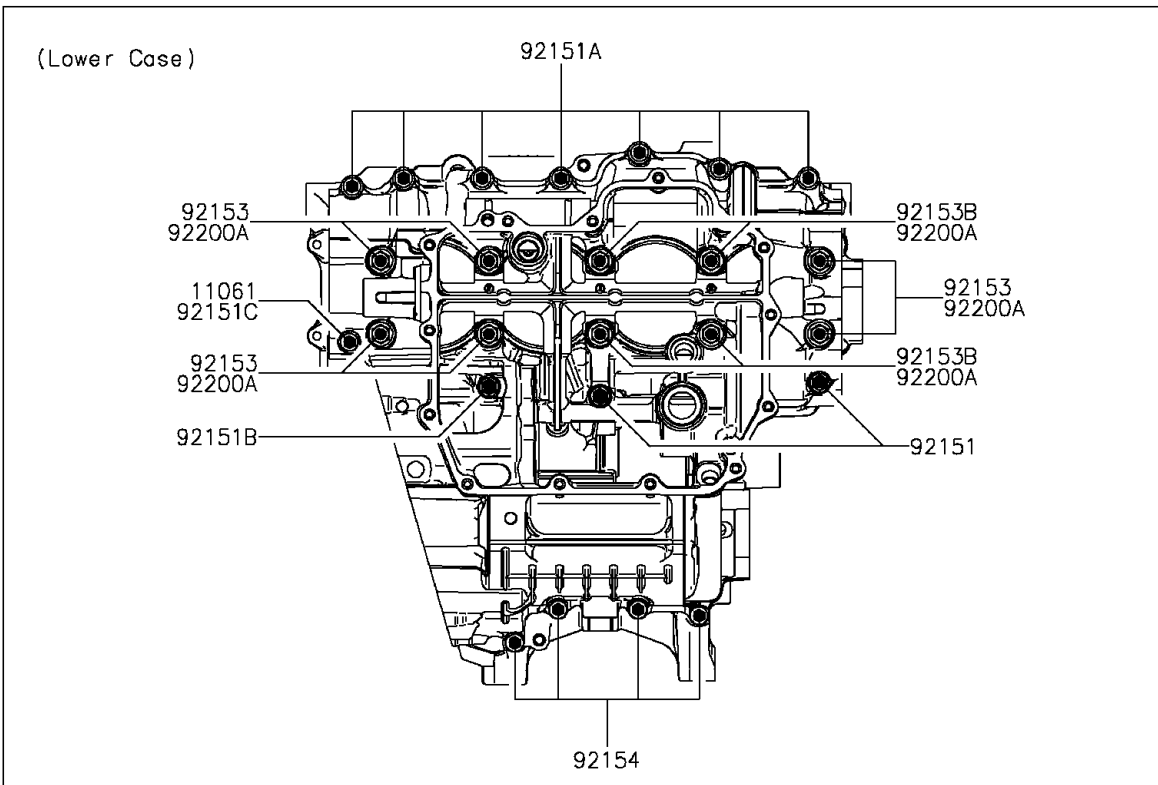

# 2015 Ninja® ZX™ -10R 30th Anniversary Edition PARTS DIAGRAM

## Crankcase Bolt Pattern

E1412

### Crankcase Bolt Pattern

ITEM NAME	PART NUMBER	QUANTITY
GASKET,6.2X13.5X1.0 (Ref # 11061)	11061-0262	1
BOLT,FLANGED,7X50 (Ref # 92151)	92151-1223	3
BOLT,FLANGED,6X45 (Ref # 92151A)	92151-1521	7
BOLT,FLANGED,7X45 (Ref # 92151B)	92151-1539	1
BOLT,6X60 (Ref # 92151C)	92151-1791	1
BOLT,FLANGED,9X100 (Ref # 92153)	92153-0447	6
BOLT,8X63 (Ref # 92153A)	92153-1110	2
BOLT,FLANGED,9X113 (Ref # 92153B)	92153-1449	4
BOLT,FLANGED,6X40 (Ref # 92154)	92154-0861	4
WASHER,8.2X16X1.6 (Ref # 92200)	92200-0047	2
WASHER,9.2X19X2.3 (Ref # 92200A)	92200-0115	10