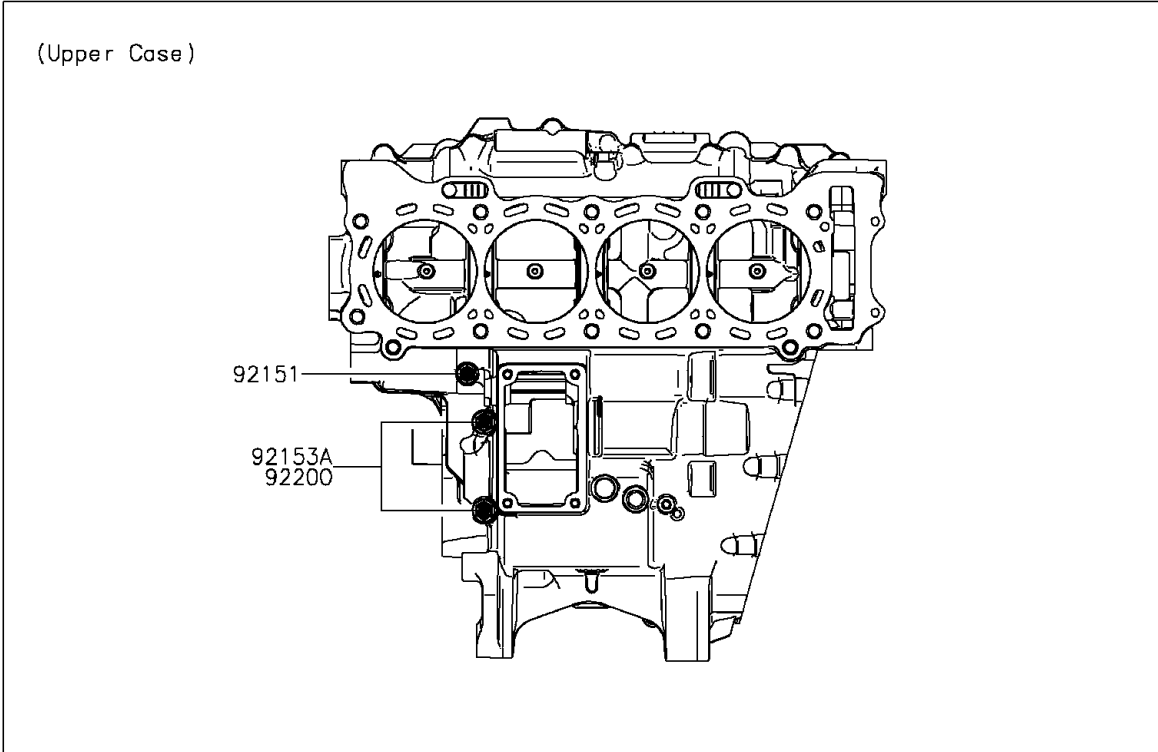

# 2015 Ninja® ZX™ -10R 30th Anniversary Edition PARTS DIAGRAM

## Crankcase Bolt Pattern

E1412

### Crankcase Bolt Pattern

ITEM NAME	PART NUMBER	QUANTITY
GASKET,6.2X13.5X1.0 (Ref # 11061)	11061-0262	1
BOLT,FLANGED,7X50 (Ref # 92151)	92151-1223	3
BOLT,FLANGED,6X45 (Ref # 92151A)	92151-1521	7
BOLT,FLANGED,7X45 (Ref # 92151B)	92151-1539	1
BOLT,6X60 (Ref # 92151C)	92151-1791	1
BOLT,FLANGED,9X100 (Ref # 92153)	92153-0447	6
BOLT,8X63 (Ref # 92153A)	92153-1110	2
BOLT,FLANGED,9X113 (Ref # 92153B)	92153-1449	4
BOLT,FLANGED,6X40 (Ref # 92154)	92154-0861	4
WASHER,8.2X16X1.6 (Ref # 92200)	92200-0047	2
WASHER,9.2X19X2.3 (Ref # 92200A)	92200-0115	10