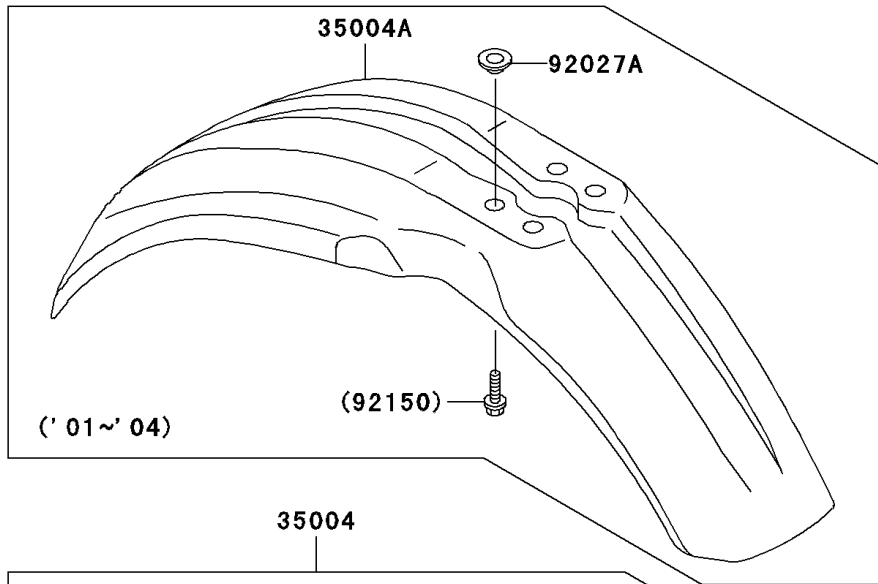

# 2003 KX85 PARTS DIAGRAM

Fenders

F2170

## 2003 KX85 PARTS LIST

### Fenders

ITEM NAME	PART NUMBER	QUANTITY
FENDER-FRONT,L.GREEN (Ref # 35004A)	35004-1294-6W	1
FLAP,REAR FENDER (Ref # 35019)	35019-1212	1
FENDER-COMP-REAR,L.GREEN (Ref # 35022A)	35022-1353-6W	1
NUT,LOCK,FLANGED,6MM (Ref # 92015)	92015-1339	2
WASHER,6.5X20X1.6 (Ref # 92022)	92022-125	2
COLLAR (Ref # 92027)	92027-1757	2
COLLAR (Ref # 92027A)	92027-1936	4
BOLT,6X20 (Ref # 92150)	92150-1339	8
BOLT,FLANGED,6X16 (Ref # 92150A)	92150-1506	2