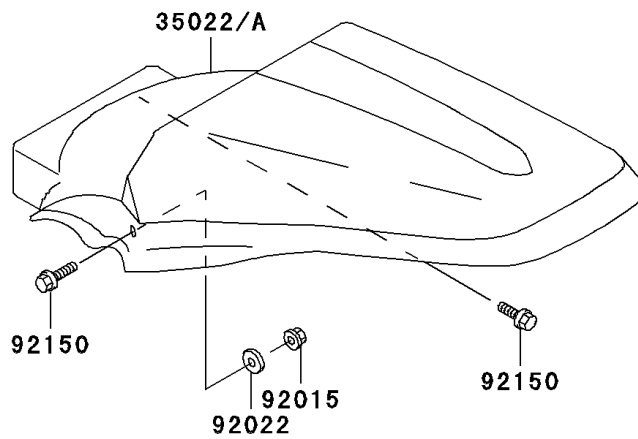

2001 KX85 PARTS DIAGRAM

Fenders

F2170

2001 KX85 PARTS LIST

Fenders

ITEM NAME	PART NUMBER	QUANTITY
FENDER-FRONT,L.GREEN (Ref # 35004A)	35004-1294-6W	1
FLAP,REAR FENDER (Ref # 35019)	35019-1212	1
FENDER-COMP-REAR,L.GREEN (Ref # 35022A)	35022-1353-6W	1
NUT,LOCK,FLANGED,6MM (Ref # 92015)	92015-1339	1
WASHER,6.5X20X1.6 (Ref # 92022)	92022-125	1
COLLAR (Ref # 92027)	92027-1757	1
COLLAR (Ref # 92027A)	92027-1936	1
BOLT,6X20 (Ref # 92150)	92150-1339	1
BOLT,FLANGED,6X16 (Ref # 92150A)	92150-1506	1