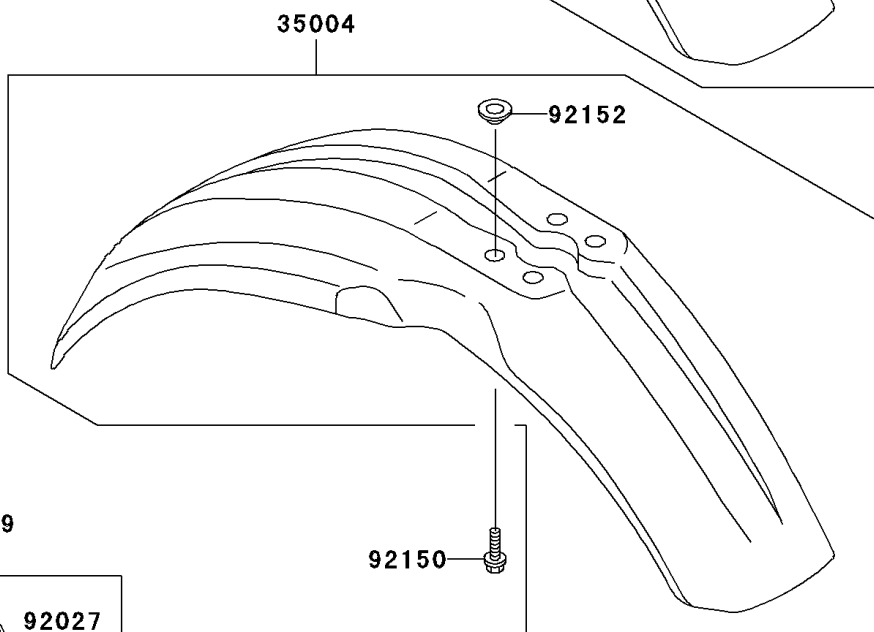

2001 KX85 PARTS DIAGRAM

Fenders

F2170

2001 KX85 PARTS LIST

Fenders

ITEM NAME	PART NUMBER	QUANTITY
FENDER-FRONT,L.GREEN (Ref # 35004A)	35004-1294-6W	1
FLAP,REAR FENDER (Ref # 35019)	35019-1212	1
FENDER-COMP-REAR,L.GREEN (Ref # 35022A)	35022-1353-6W	1
NUT,LOCK,FLANGED,6MM (Ref # 92015)	92015-1339	1
WASHER,6.5X20X1.6 (Ref # 92022)	92022-125	1
COLLAR (Ref # 92027)	92027-1757	1
COLLAR (Ref # 92027A)	92027-1936	1
BOLT,6X20 (Ref # 92150)	92150-1339	1
BOLT,FLANGED,6X16 (Ref # 92150A)	92150-1506	1