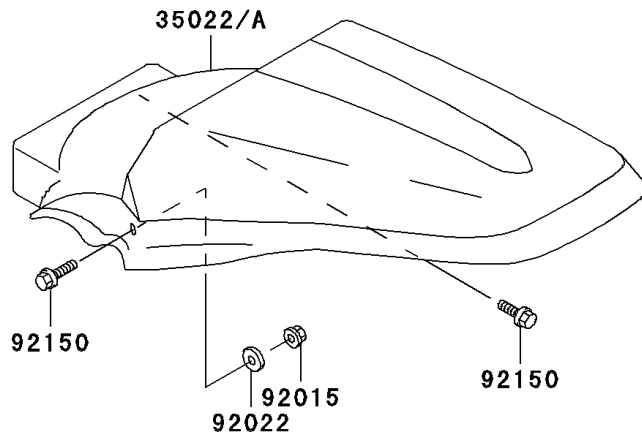

2001 KX85 PARTS DIAGRAM

Fenders

F2170

2001 KX85 PARTS LIST

Fenders

ITEM NAME	PART NUMBER	QUANTITY
FENDER-FRONT,L.GREEN (Ref # 35004A)	35004-1294-6W	1
FLAP,REAR FENDER (Ref # 35019)	35019-1212	1
FENDER-COMP-REAR,L.GREEN (Ref # 35022A)	35022-1353-6W	1
NUT,LOCK,FLANGED,6MM (Ref # 92015)	92015-1339	2
WASHER,6.5X20X1.6 (Ref # 92022)	92022-125	2
COLLAR (Ref # 92027)	92027-1757	2
COLLAR (Ref # 92027A)	92027-1936	4
BOLT,6X20 (Ref # 92150)	92150-1339	8
BOLT,FLANGED,6X16 (Ref # 92150A)	92150-1506	2