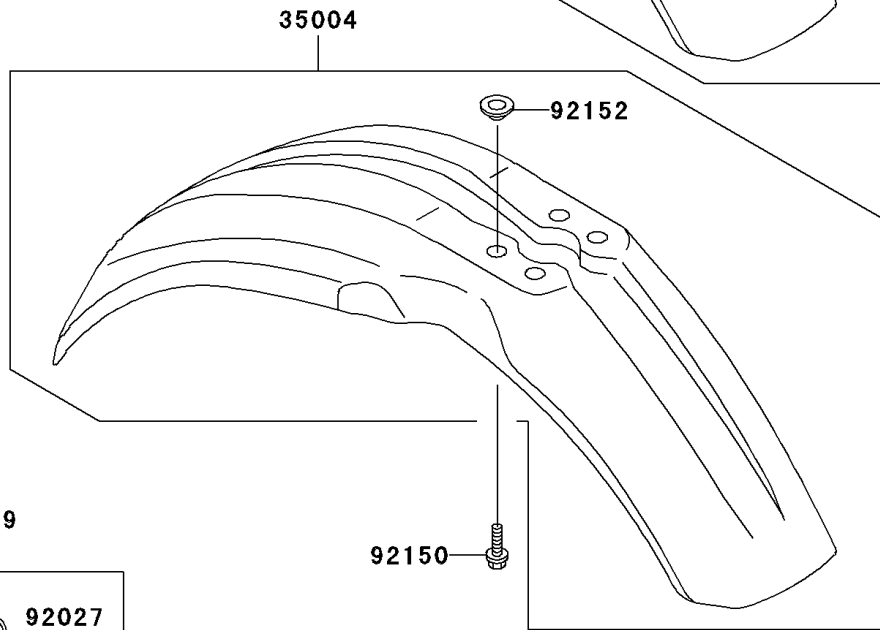

2001 KX85 PARTS DIAGRAM

Fenders

F2170

2001 KX85 PARTS LIST

Fenders

ITEM NAME	PART NUMBER	QUANTITY
FENDER-FRONT,L.GREEN (Ref # 35004A)	35004-1294-6W	1
FLAP,REAR FENDER (Ref # 35019)	35019-1212	1
FENDER-COMP-REAR,L.GREEN (Ref # 35022A)	35022-1353-6W	1
NUT,LOCK,FLANGED,6MM (Ref # 92015)	92015-1339	2
WASHER,6.5X20X1.6 (Ref # 92022)	92022-125	2
COLLAR (Ref # 92027)	92027-1757	2
COLLAR (Ref # 92027A)	92027-1936	4
BOLT,6X20 (Ref # 92150)	92150-1339	8
BOLT,FLANGED,6X16 (Ref # 92150A)	92150-1506	2