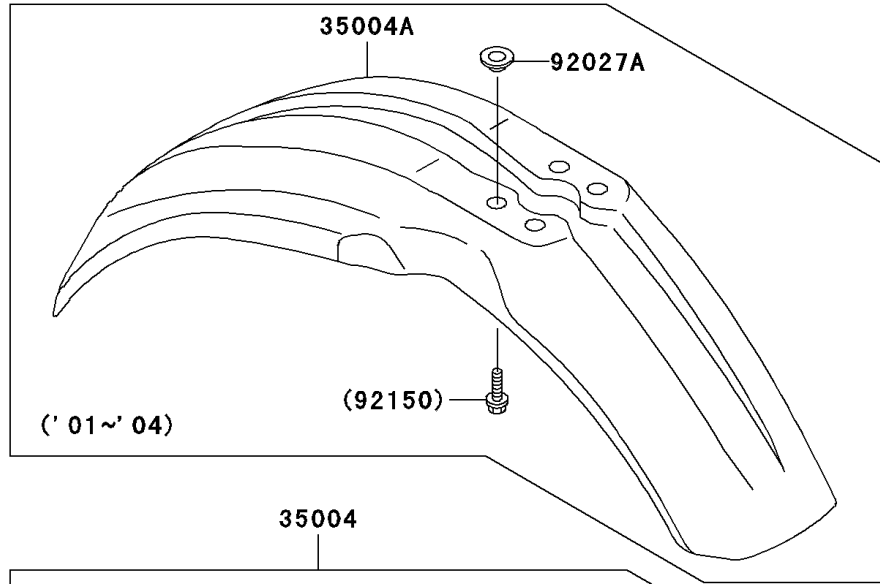

2001 KX85 PARTS DIAGRAM

Fenders

F2170

2001 KX85 PARTS LIST

Fenders

ITEM NAME	PART NUMBER	QUANTITY
FENDER-FRONT,L.GREEN (Ref # 35004A)	35004-1294-6W	1
FLAP,REAR FENDER (Ref # 35019)	35019-1212	1
FENDER-COMP-REAR,L.GREEN (Ref # 35022A)	35022-1353-6W	1
NUT,LOCK,FLANGED,6MM (Ref # 92015)	92015-1339	2
WASHER,6.5X20X1.6 (Ref # 92022)	92022-125	2
COLLAR (Ref # 92027)	92027-1757	2
COLLAR (Ref # 92027A)	92027-1936	4
BOLT,6X20 (Ref # 92150)	92150-1339	8
BOLT,FLANGED,6X16 (Ref # 92150A)	92150-1506	2