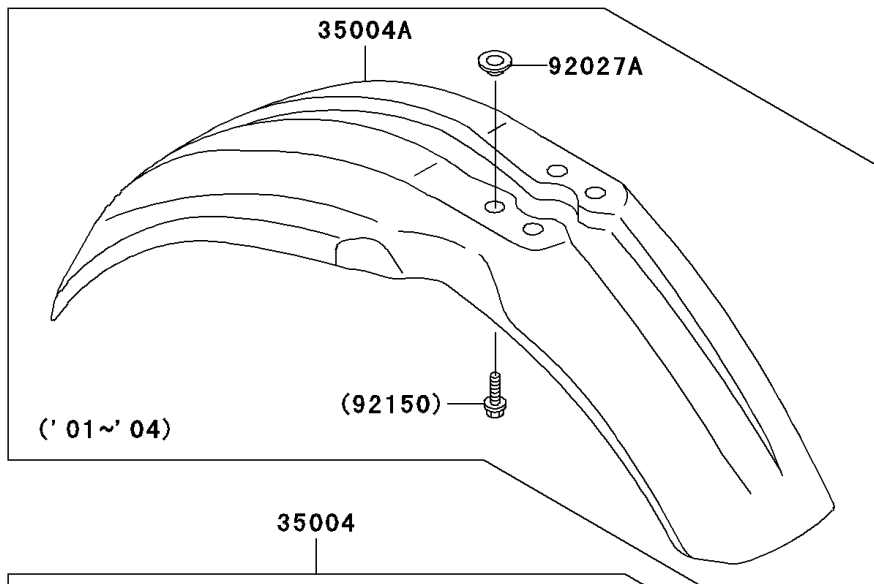

2001 KX85 PARTS DIAGRAM

Fenders

F2170

2001 KX85 PARTS LIST

Fenders

ITEM NAME	PART NUMBER	QUANTITY
FENDER-FRONT,L.GREEN (Ref # 35004A)	35004-1294-6W	1
FLAP,REAR FENDER (Ref # 35019)	35019-1212	1
FENDER-COMP-REAR,L.GREEN (Ref # 35022A)	35022-1353-6W	1
NUT,LOCK,FLANGED,6MM (Ref # 92015)	92015-1339	1
WASHER,6.5X20X1.6 (Ref # 92022)	92022-125	1
COLLAR (Ref # 92027)	92027-1757	1
COLLAR (Ref # 92027A)	92027-1936	1
BOLT,6X20 (Ref # 92150)	92150-1339	1
BOLT,FLANGED,6X16 (Ref # 92150A)	92150-1506	1