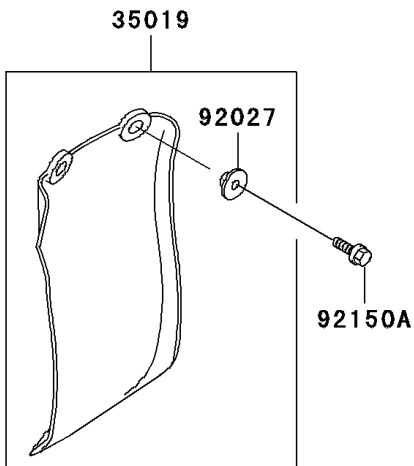

2001 KX85 PARTS DIAGRAM

Fenders

F2170

2001 KX85 PARTS LIST

Fenders

ITEM NAME	PART NUMBER	QUANTITY
FENDER-FRONT,L.GREEN (Ref # 35004A)	35004-1294-6W	1
FLAP,REAR FENDER (Ref # 35019)	35019-1212	1
FENDER-COMP-REAR,L.GREEN (Ref # 35022A)	35022-1353-6W	1
NUT,LOCK,FLANGED,6MM (Ref # 92015)	92015-1339	2
WASHER,6.5X20X1.6 (Ref # 92022)	92022-125	2
COLLAR (Ref # 92027)	92027-1757	2
COLLAR (Ref # 92027A)	92027-1936	4
BOLT,6X20 (Ref # 92150)	92150-1339	8
BOLT,FLANGED,6X16 (Ref # 92150A)	92150-1506	2