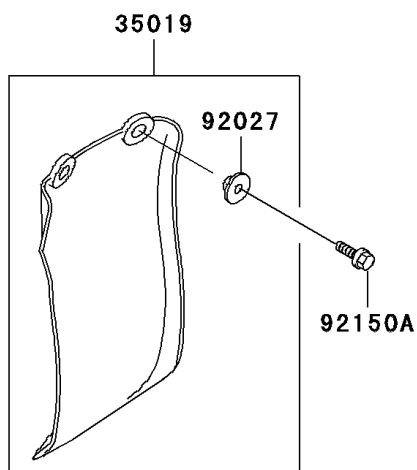

2001 KX85 PARTS DIAGRAM

Fenders

F2170

2001 KX85 PARTS LIST

Fenders

ITEM NAME	PART NUMBER	QUANTITY
FENDER-FRONT,L.GREEN (Ref # 35004A)	35004-1294-6W	1
FLAP,REAR FENDER (Ref # 35019)	35019-1212	1
FENDER-COMP-REAR,L.GREEN (Ref # 35022A)	35022-1353-6W	1
NUT,LOCK,FLANGED,6MM (Ref # 92015)	92015-1339	1
WASHER,6.5X20X1.6 (Ref # 92022)	92022-125	1
COLLAR (Ref # 92027)	92027-1757	1
COLLAR (Ref # 92027A)	92027-1936	1
BOLT,6X20 (Ref # 92150)	92150-1339	1
BOLT,FLANGED,6X16 (Ref # 92150A)	92150-1506	1