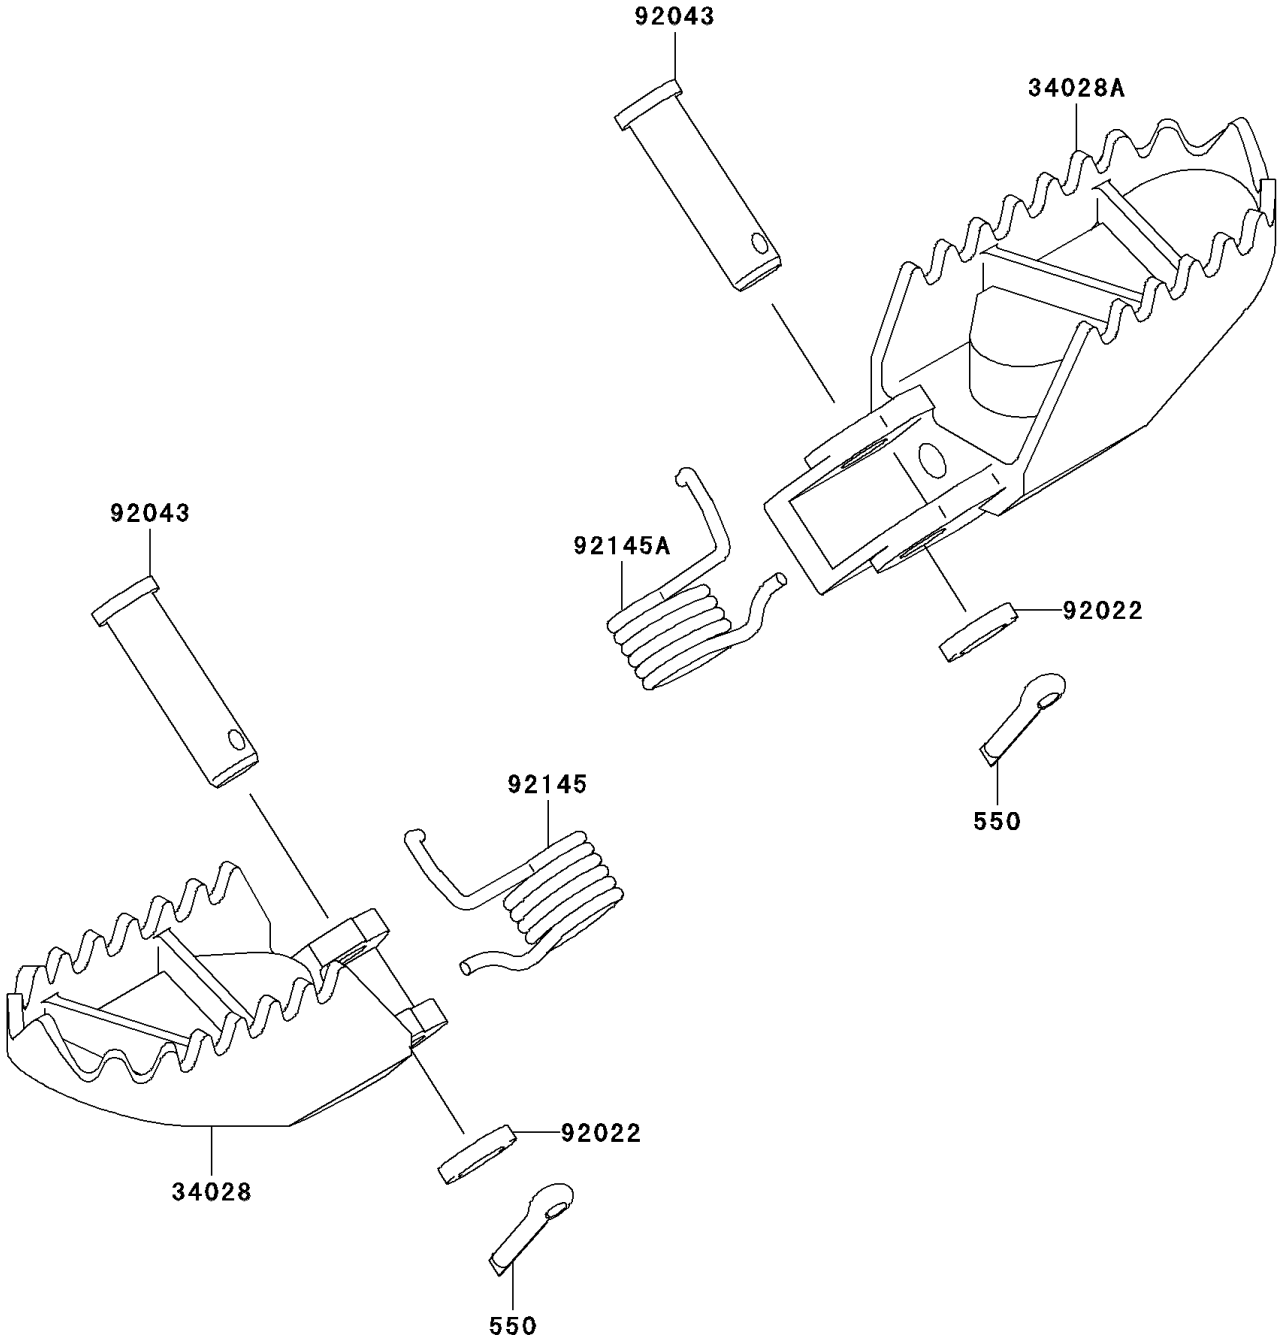

2001 KX85 PARTS DIAGRAM

Footrests

F2160

2001 KX85 PARTS LIST

Footrests

ITEM NAME	PART NUMBER	QUANTITY
PIN-COTTER,3.0X20 (Ref # 550)	550S3020	1
STEP,LH,SILVER (Ref # 34028)	34028-1498-CE	1
STEP,RH,SILVER (Ref # 34028A)	34028-1499-CE	1
WASHER,10.2X16X1 (Ref # 92022)	92022-1829	1
PIN,10X37.5 (Ref # 92043)	92043-1643	1
SPRING,STEP,LH (Ref # 92145)	92145-1106	1
SPRING,STEP,RH (Ref # 92145A)	92145-1107	1