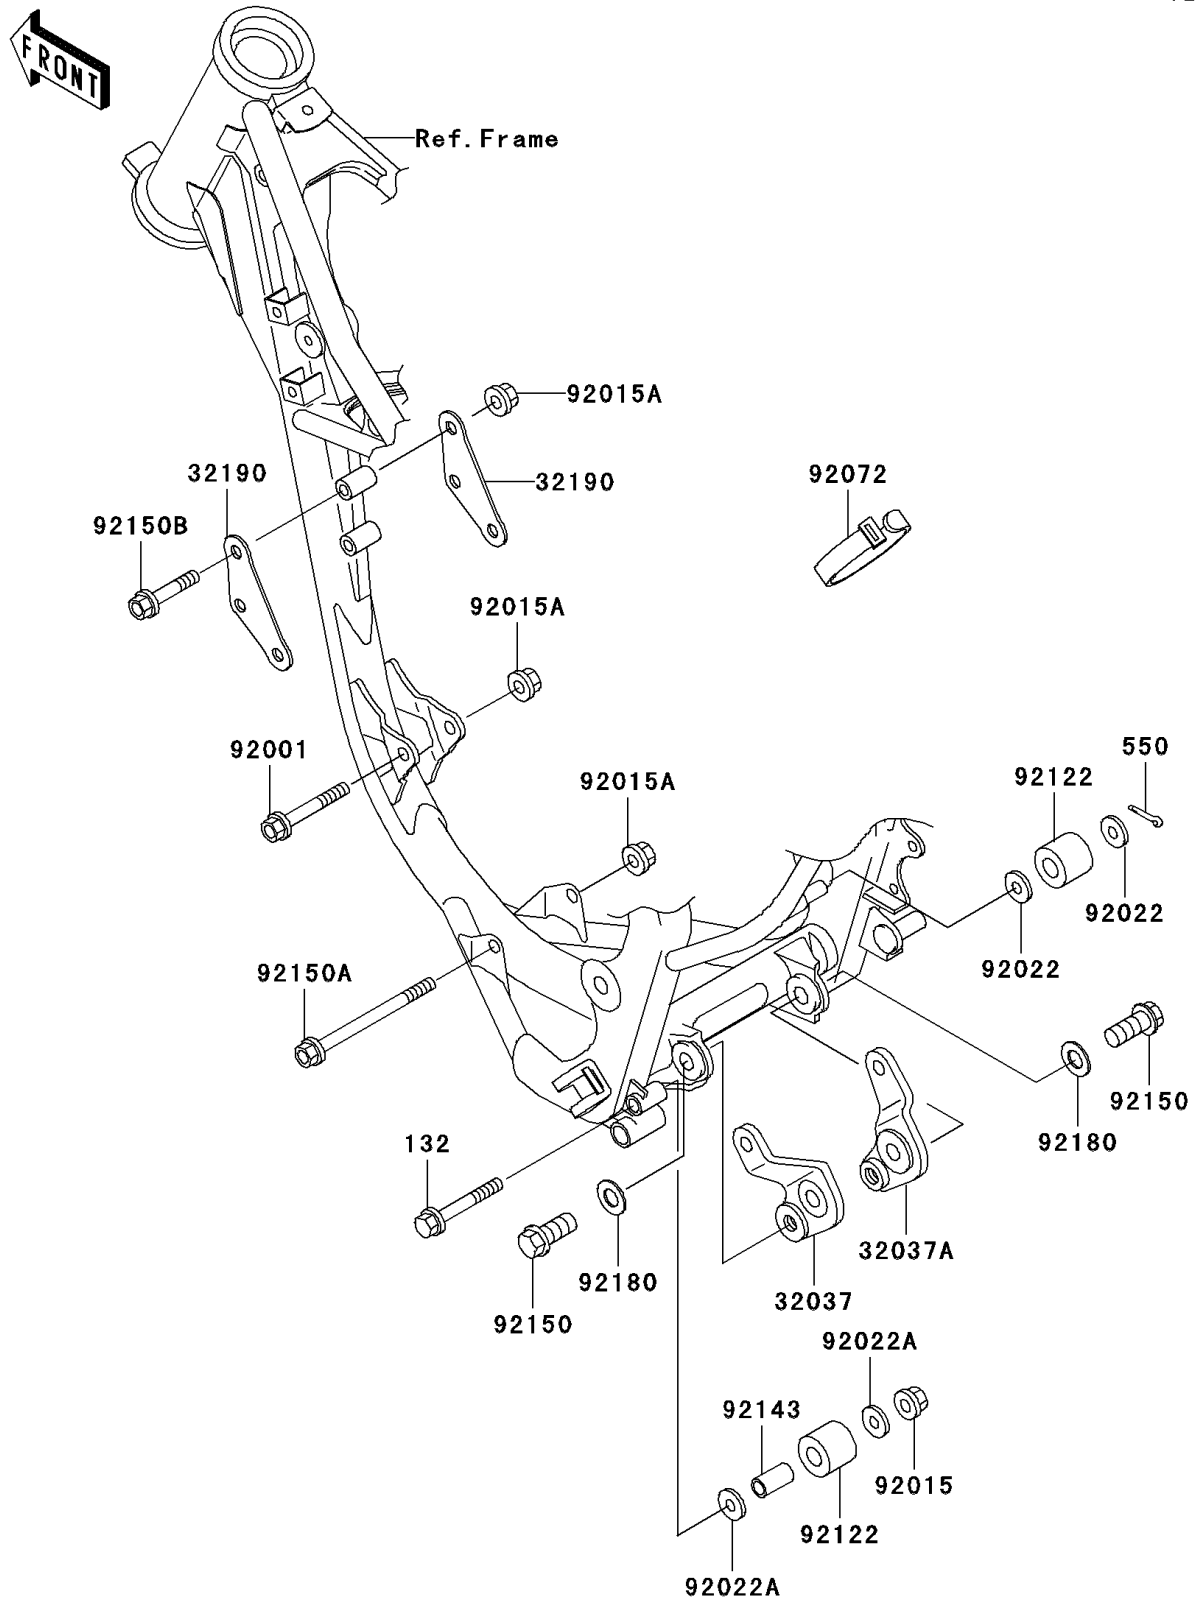

2001 KX85 PARTS DIAGRAM

Engine Mount

F2122

2001 KX85 PARTS LIST

Engine Mount

ITEM NAME	PART NUMBER	QUANTITY
BOLT-FLANGED-SMALL (Ref # 132)	132G0860	1
PIN-COTTER,2.5X18 (Ref # 550)	550D2518	1
BRACKET-SHOCKABSORBER (Ref # 32037)	32037-1552	1
BRACKET-SHOCKABSORBER (Ref # 32037A)	32037-1553	1
BRACKET-ENGINE,HEAD (Ref # 32190)	32190-1119	1
BOLT,FLANGED,8X63 (Ref # 92001)	92001-1006	1
NUT,8MM (Ref # 92015)	92015-1143	1
NUT,8MM (Ref # 92015A)	92015-1432	1
WASHER (Ref # 92022)	92022-107	1
WASHER,8.5X20X1.6 (Ref # 92022A)	92022-1561	1
BAND,L=140 (Ref # 92072)	92072-1293	1
ROLLER,CHAIN GUIDE (Ref # 92122)	92122-1213	1
COLLAR,9.5X12.7X25 (Ref # 92143)	92143-1432	1
BOLT,FLANGED,12X27 (Ref # 92150)	92150-1359	1
BOLT,FLANGED,8X105 (Ref # 92150A)	92150-1482	1
BOLT,FLANGED,8X45 (Ref # 92150B)	92150-1487	1
SHIM,12.5X24X0.5 (Ref # 92180)	92180-1060	1