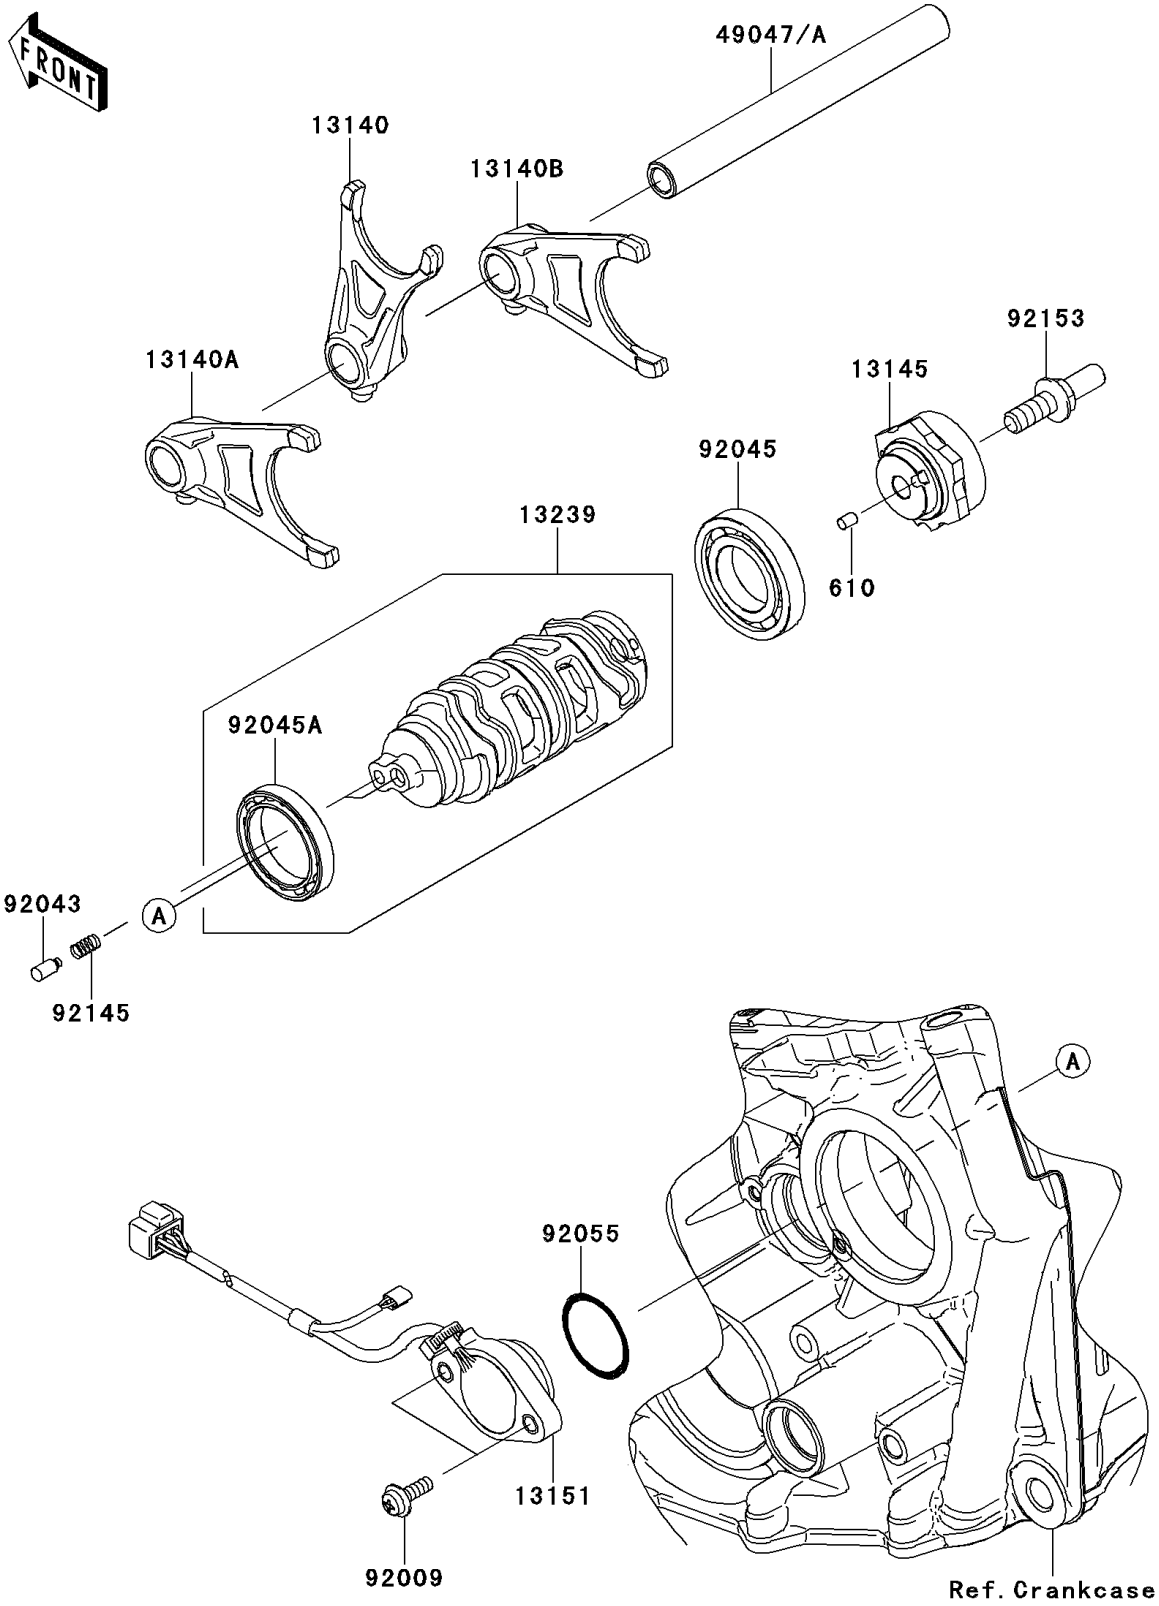

2011 NINJA® ZX™-10R PARTS DIAGRAM

Gear Change Drum/Shift Fork(s)

E1362

2011 NINJA® ZX™-10R PARTS LIST

Gear Change Drum/Shift Fork(s)

ITEM NAME	PART NUMBER	QUANTITY
FORK-SHIFT,INPUT (Ref # 13140)	13140-0063	1
FORK-SHIFT,OUTPUT,LH (Ref # 13140A)	13140-0064	1
FORK-SHIFT,OUTPUT,RH (Ref # 13140B)	13140-0065	1
CAM-CHANGE DRUM (Ref # 13145)	13145-0051	1
SWITCH-COMP,GEAR POSITION (Ref # 13151)	13151-0053	1
DRUM-ASSY-CHANGE (Ref # 13239)	13239-0559	1
ROD-SHIFT (Ref # 49047)	49047-0622	1
SCREW (Ref # 92009)	92009-1895	2
PIN (Ref # 92043)	92043-1654	2
BEARING-BALL,16005 (Ref # 92045)	92045-1045	1
BEARING-BALL,6806 (Ref # 92045A)	92045-1152	1
RING-O,27.7X2.4 (Ref # 92055)	92055-091	1
SPRING (Ref # 92145)	92145-1414	2
BOLT (Ref # 92153)	92153-1735	1
ROLLER,4X6 (Ref # 610)	610A0406	1