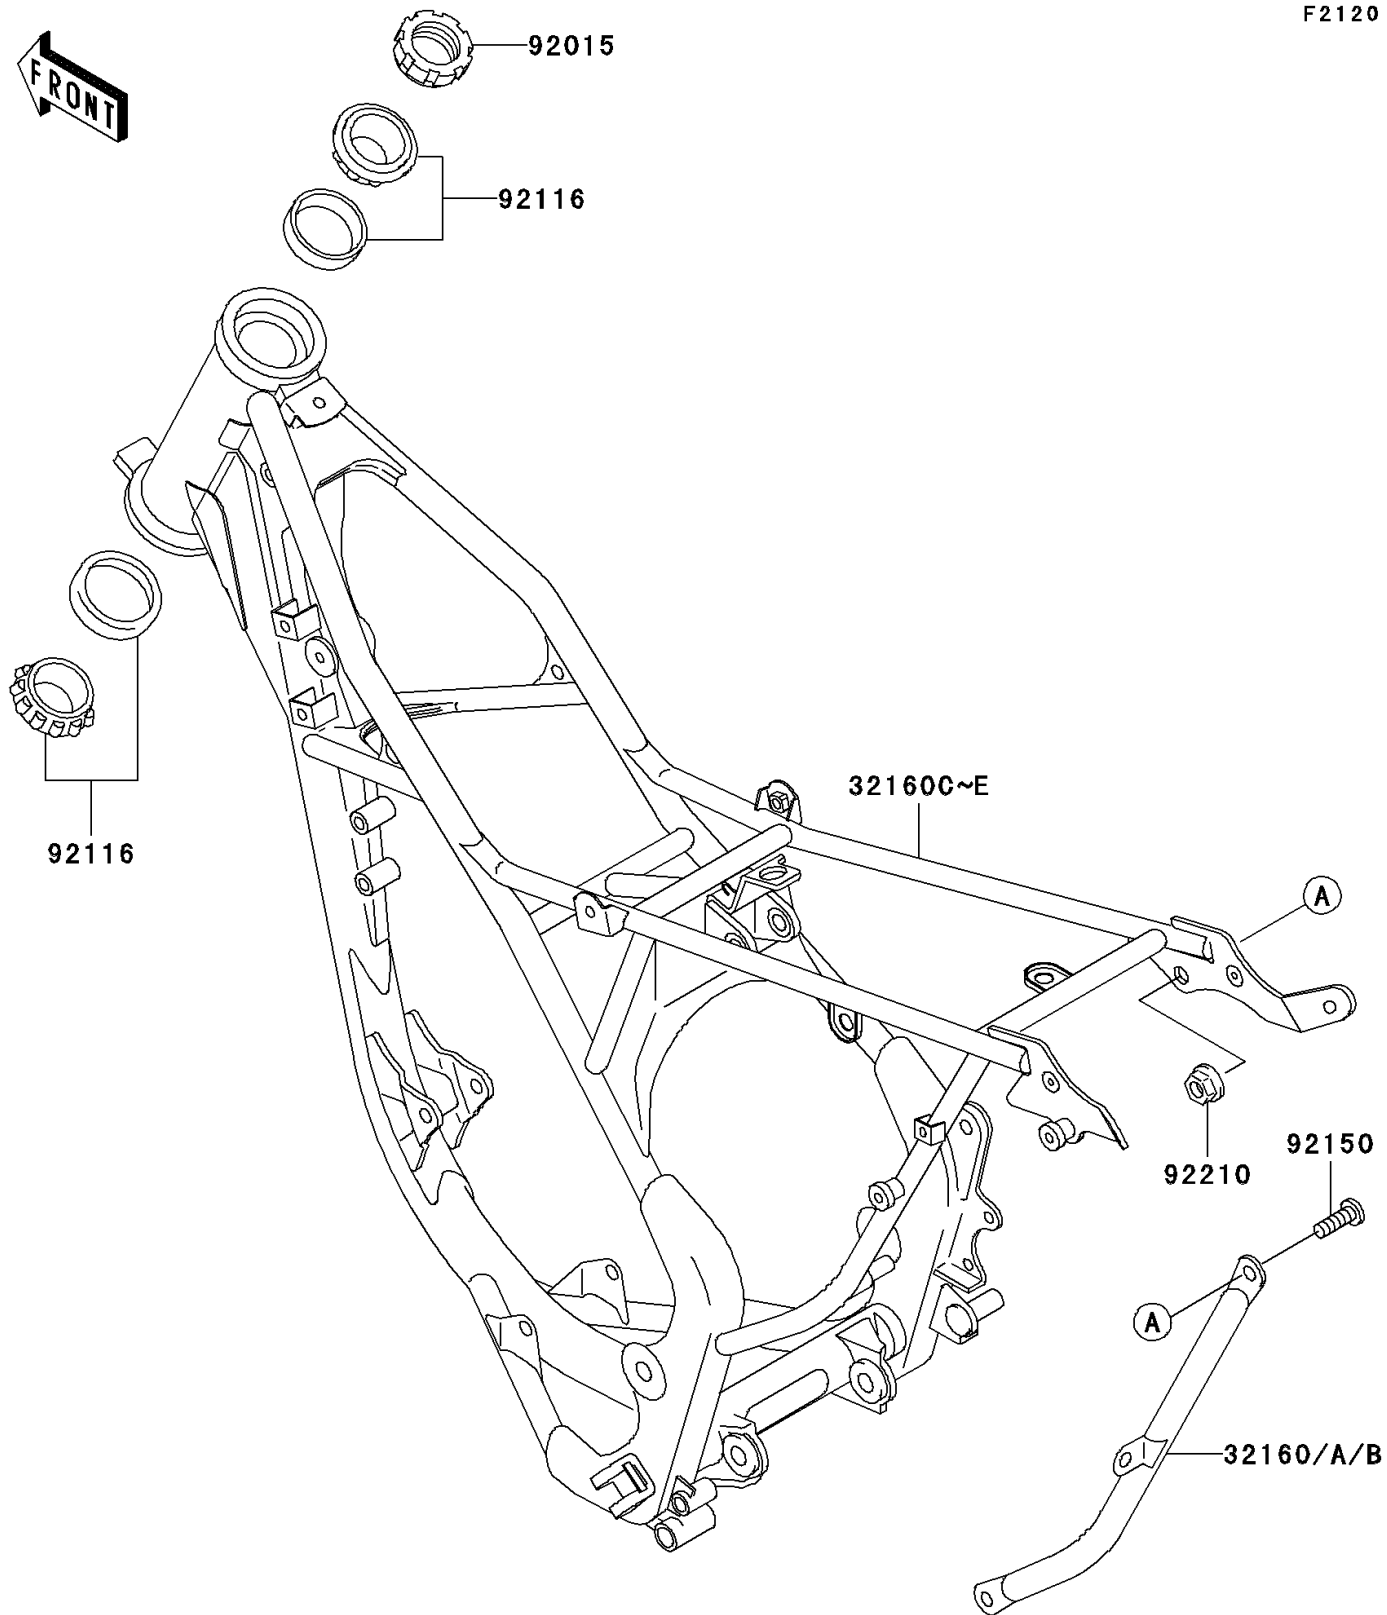

2001 KX85 PARTS DIAGRAM

Frame

F2120

2001 KX85 PARTS LIST

Frame

ITEM NAME	PART NUMBER	QUANTITY
FRAME-COMP,DOWNTUBE,RH,L.GREEN (Ref # 32160)	32160-1486-CC	1
FRAME-COMP,MAIN,L.GREEN (Ref # 32160C)	32160-1667-CC	1
NUT,STEERING STEM,25MM (Ref # 92015)	92015-1684	1
BEARING-ROLLER,H1-CAP32005JRRS (Ref # 92116)	92116-1065	1
BOLT,SOCKET,10X23 (Ref # 92150)	92150-1221	1
NUT,LOCK,FLANGED,10MM (Ref # 92210)	92210-1080	1