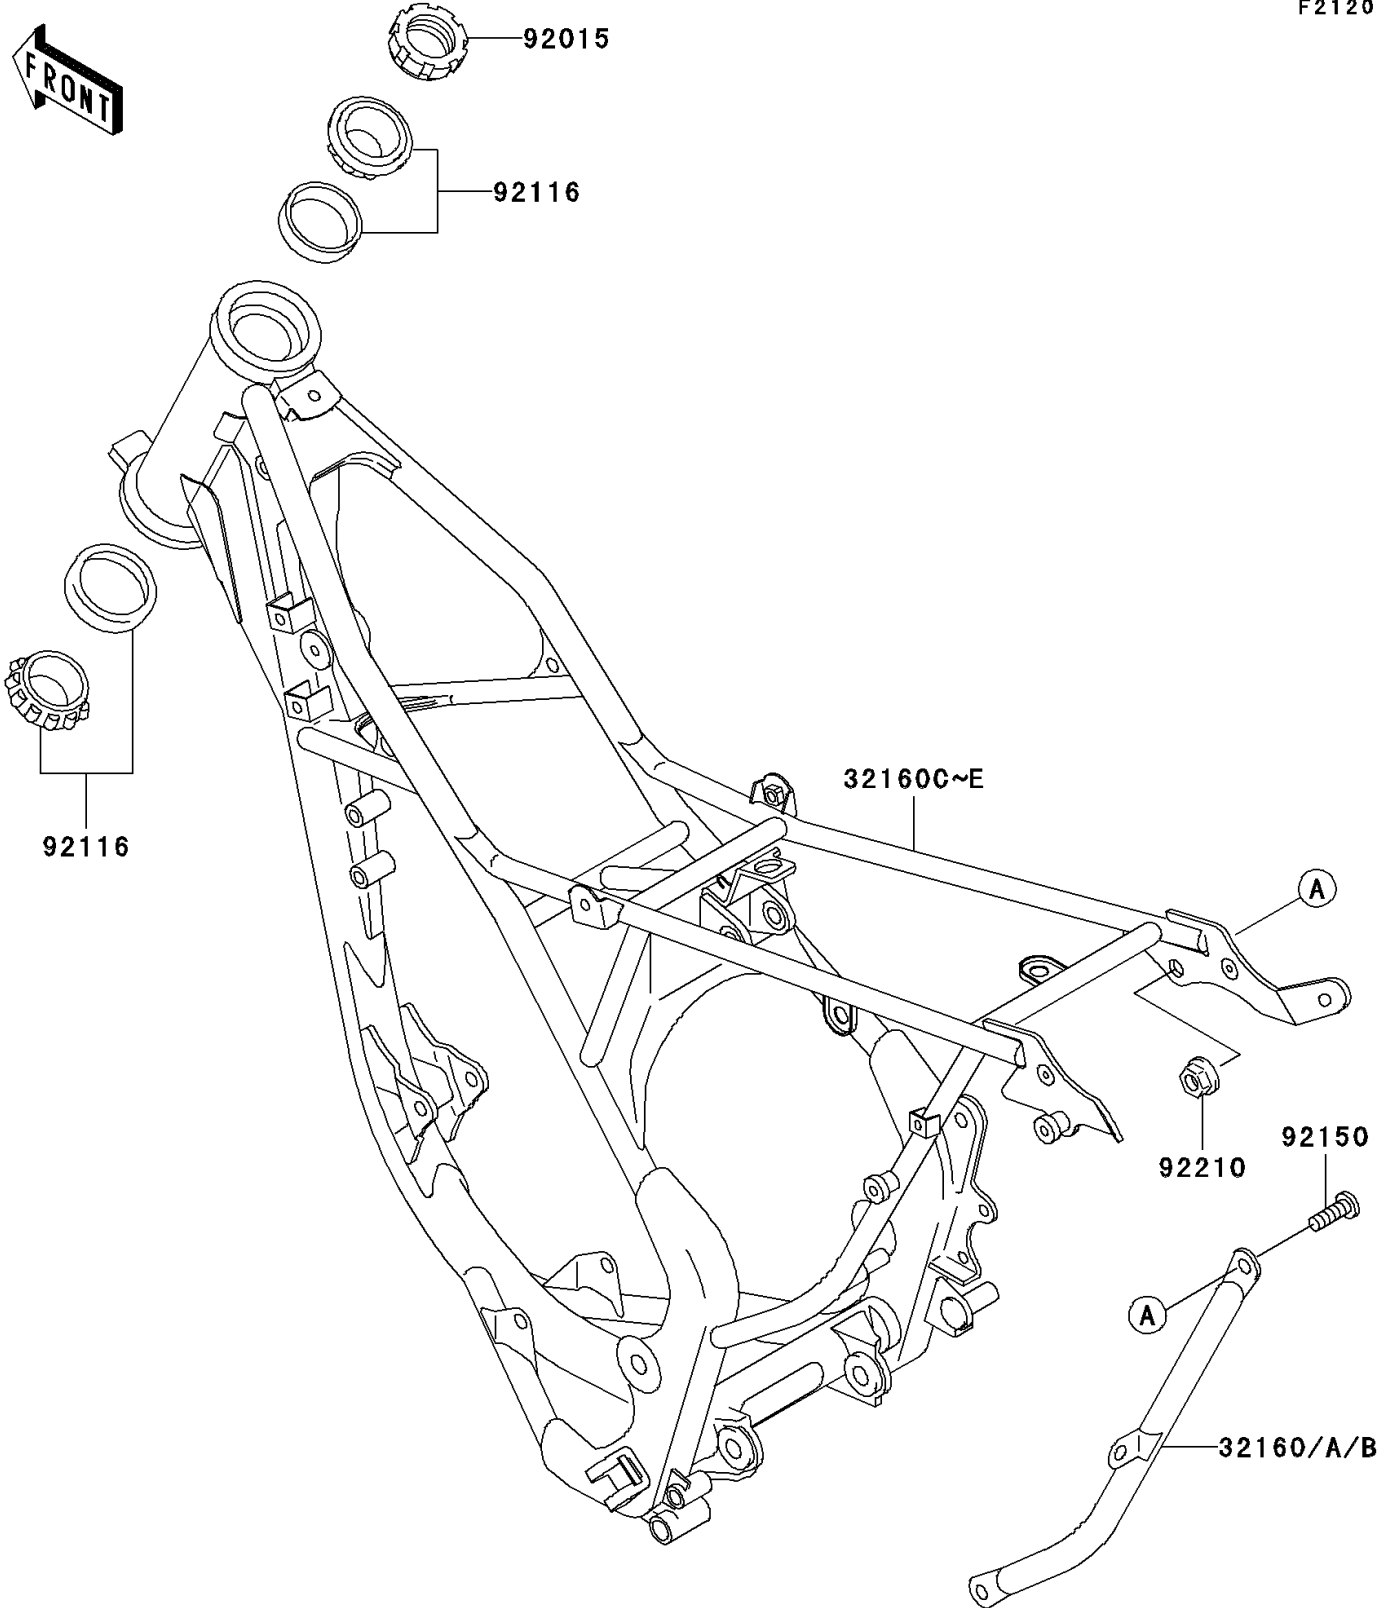

2001 KX85 PARTS DIAGRAM

Frame

F2120

2001 KX85 PARTS LIST

Frame

ITEM NAME	PART NUMBER	QUANTITY
FRAME-COMP,DOWNTUBE,RH,L.GREEN (Ref # 32160)	32160-1486-CC	1
FRAME-COMP,MAIN,L.GREEN (Ref # 32160C)	32160-1667-CC	1
NUT,STEERING STEM,25MM (Ref # 92015)	92015-1684	1
BEARING-ROLLER,H1-CAP32005JRRS (Ref # 92116)	92116-1065	2
BOLT,SOCKET,10X23 (Ref # 92150)	92150-1221	2
NUT,LOCK,FLANGED,10MM (Ref # 92210)	92210-1080	2