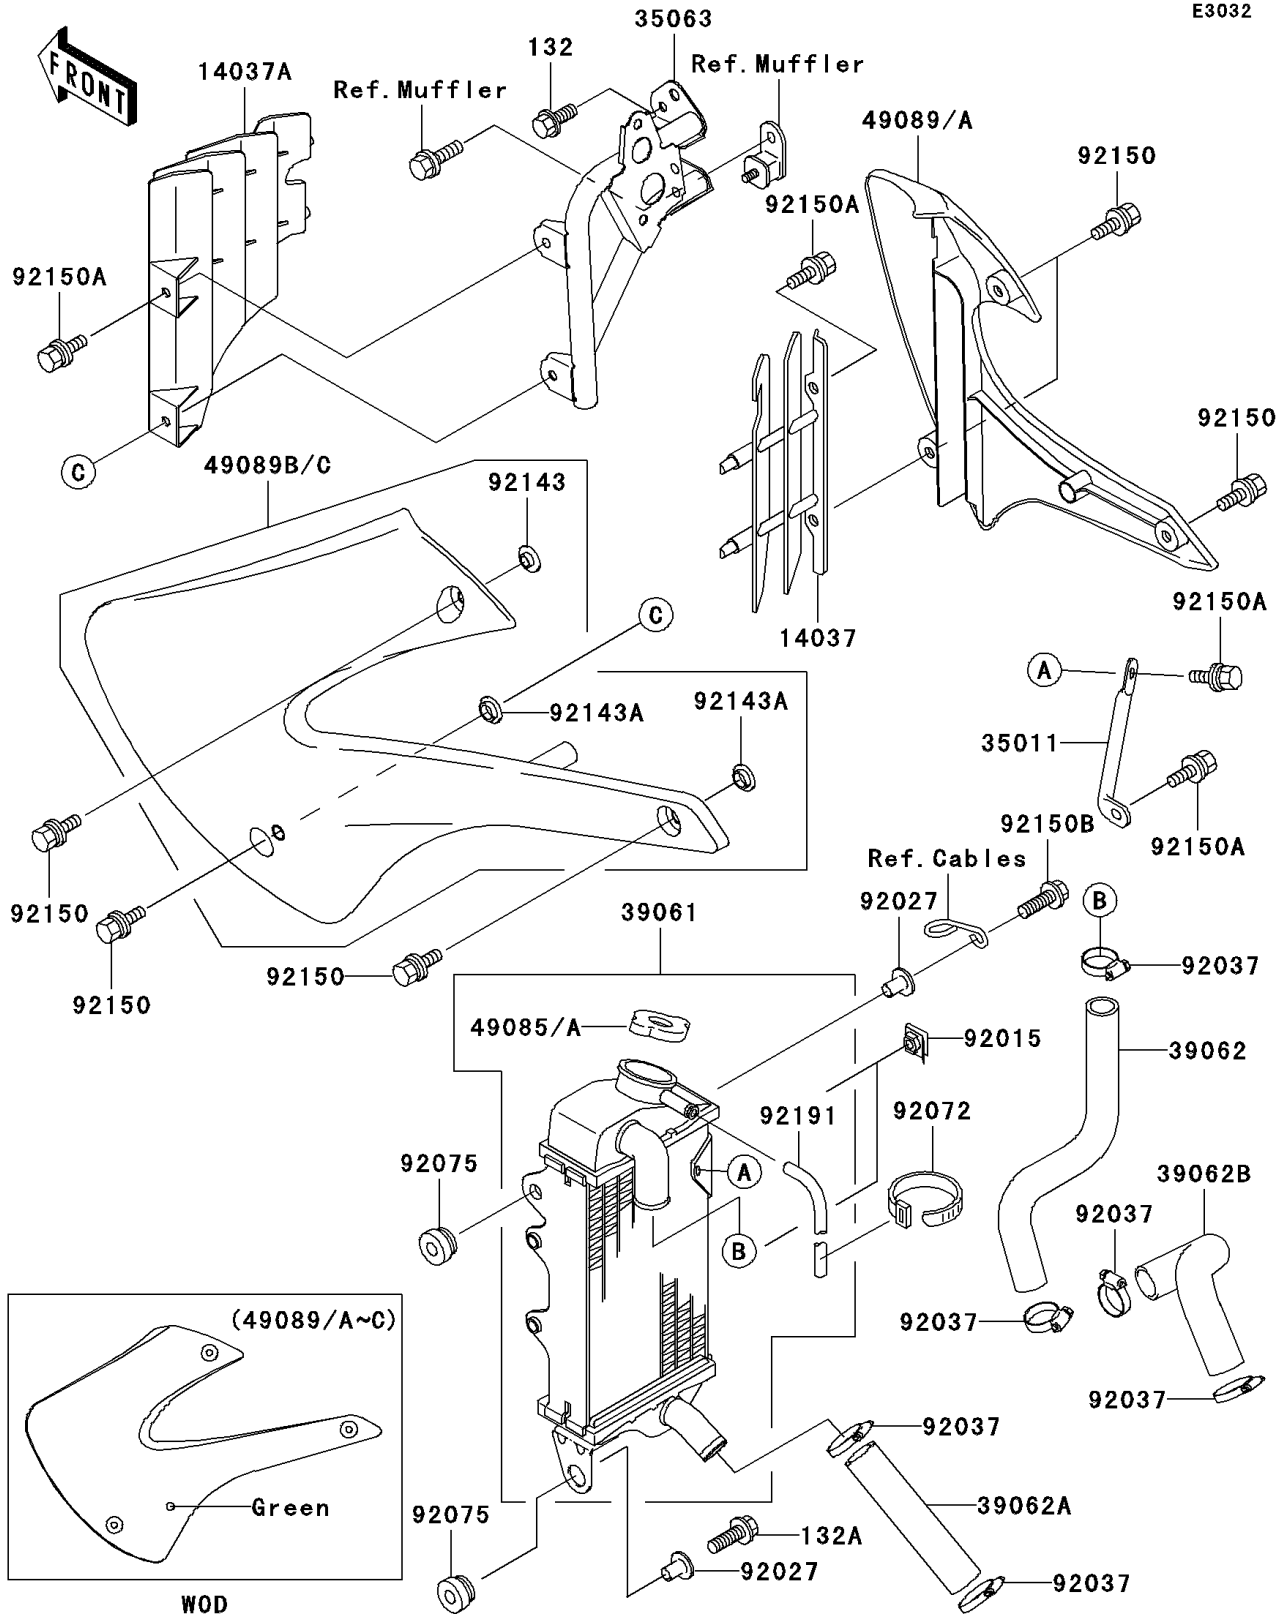

2003 KX85 PARTS DIAGRAM

Radiator

E3032

2003 KX85 PARTS LIST

Radiator

ITEM NAME	PART NUMBER	QUANTITY
BOLT-FLANGED-SMALL (Ref # 132)	132G0612	1
BOLT-FLANGED-SMALL (Ref # 132A)	132G0625	1
SCREEN,RH,WHITE (Ref # 14037)	14037-1249-RZ	1
SCREEN,LH,WHITE (Ref # 14037A)	14037-1282-RZ	1
STAY (Ref # 35011)	35011-1845	1
STAY (Ref # 35063)	35063-1137	1
RADIATOR-ASSY (Ref # 39061)	39061-1245	1
HOSE-COOLING,HEAD-RADIATOR (Ref # 39062)	39062-1425	1
HOSE-COOLING,RADIATOR-PUMP (Ref # 39062A)	39062-1711	1
HOSE-COOLING,CYLINDER PUMP (Ref # 39062B)	39062-1712	1
CAP-ASSY-PRESSURE,P1.1 (Ref # 49085)	49085-1070	1
CAP-ASSY-PRESSURE,P1.6 (Ref # 49085A)	49085-1073	1
SHROUD-ENGINE,RH,L.GREEN (Ref # 49089A)	49089-1139-6W	1
SHROUD-ENGINE,LH,L.GREEN (Ref # 49089C)	49089-1146-6W	1
NUT (Ref # 92015)	92015-1487	2
COLLAR (Ref # 92027)	92027-1183	2
CLAMP,COOLING HOSE (Ref # 92037)	92037-1589	6
BAND,L=186 (Ref # 92072)	92072-056	1
DAMPER (Ref # 92075)	92075-1352	2
COLLAR (Ref # 92143)	92143-1087	1
COLLAR (Ref # 92143A)	92143-1196	2
BOLT,6X14 (Ref # 92150)	92150-1340	6
BOLT,6X12 (Ref # 92150A)	92150-1435	4
BOLT,FLANGED,6X25 (Ref # 92150B)	92150-1507	1
TUBE,6X9X700 (Ref # 92191)	92191-1211	1