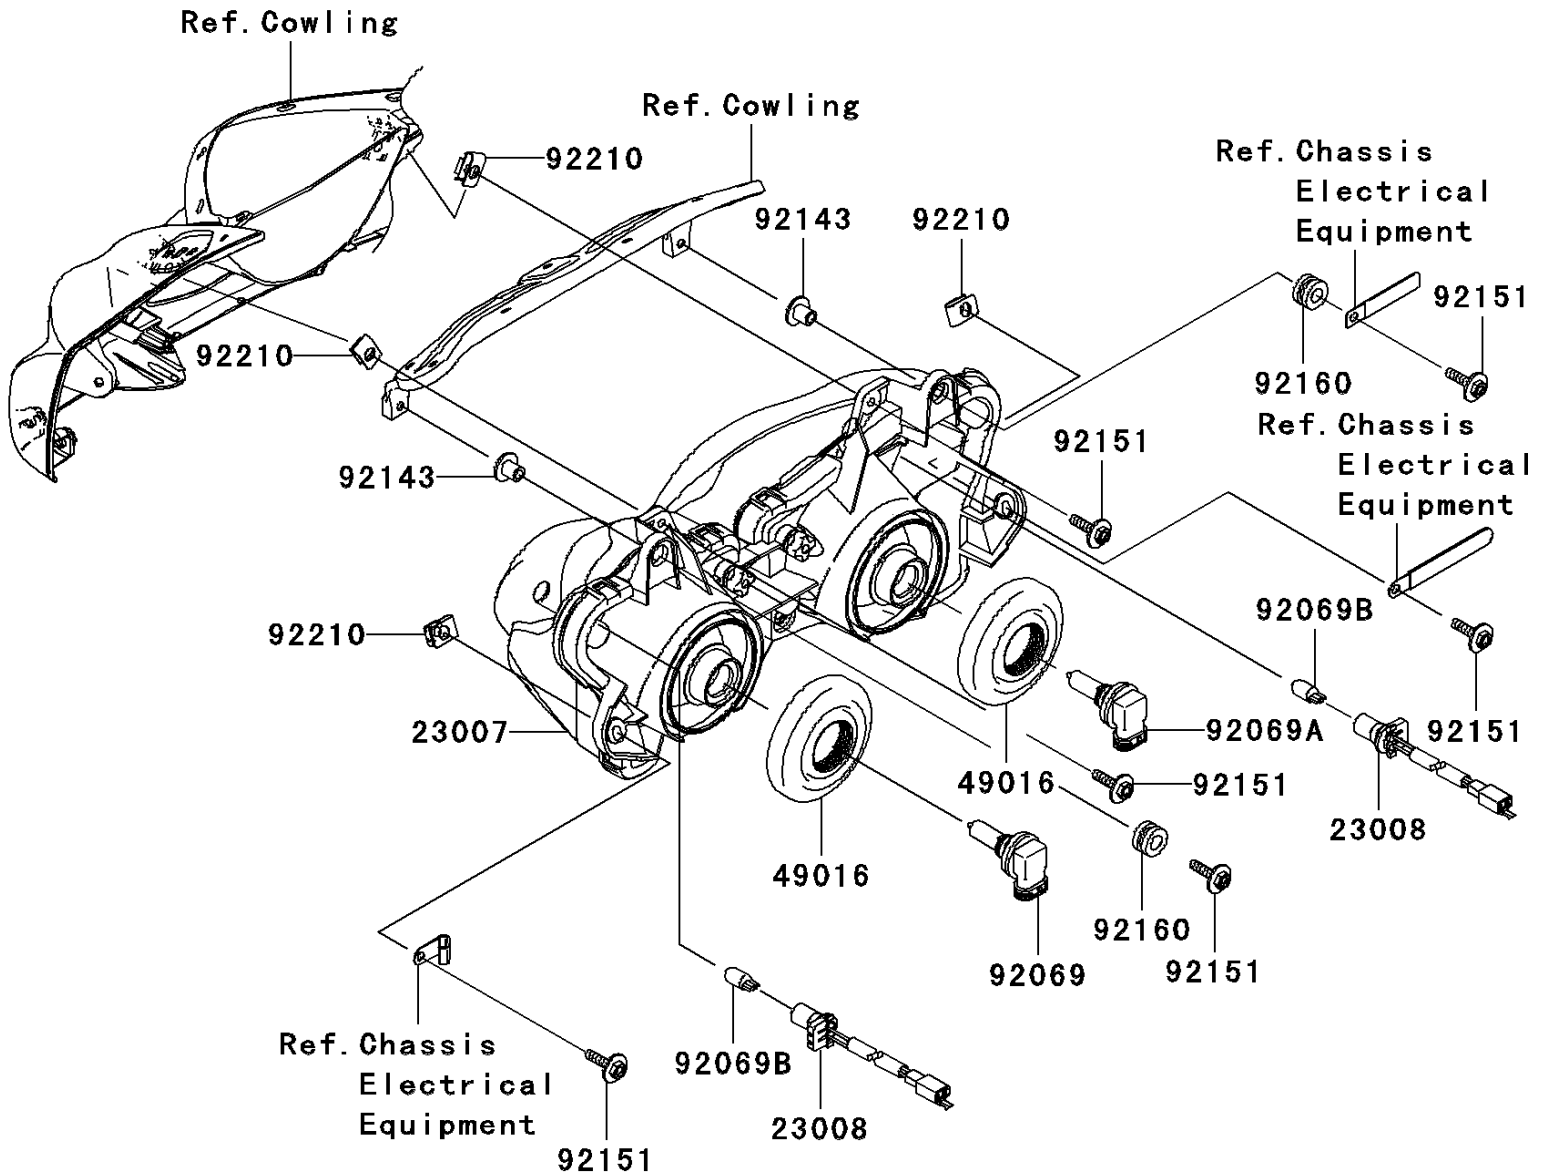

2010 Ninja[®] ZX[™]-10R PARTS DIAGRAM

Headlight(s)

F2710

2010 Ninja® ZX™-10R PARTS LIST

Headlight(s)

ITEM NAME	PART NUMBER	QUANTITY
LENS-COMP,HEAD LAMP (Ref # 23007)	23007-0101	1
SOCKET-ASSY,HEAD LAMP (Ref # 23008)	23008-0090	2
COVER-SEAL,HEAD LAMP (Ref # 49016)	49016-0023	2
BULB,12V 65W,H9 (Ref # 92069)	92069-0033	1
BULB,12V 55W,H11 (Ref # 92069A)	92069-0034	1
BULB,12V 5W (Ref # 92069B)	92069-1016	2
COLLAR (Ref # 92143)	92143-1353	2
BOLT,6X25 (Ref # 92151)	92151-1241	6
DAMPER (Ref # 92160)	92160-1167	2
NUT (Ref # 92210)	92210-0130	4