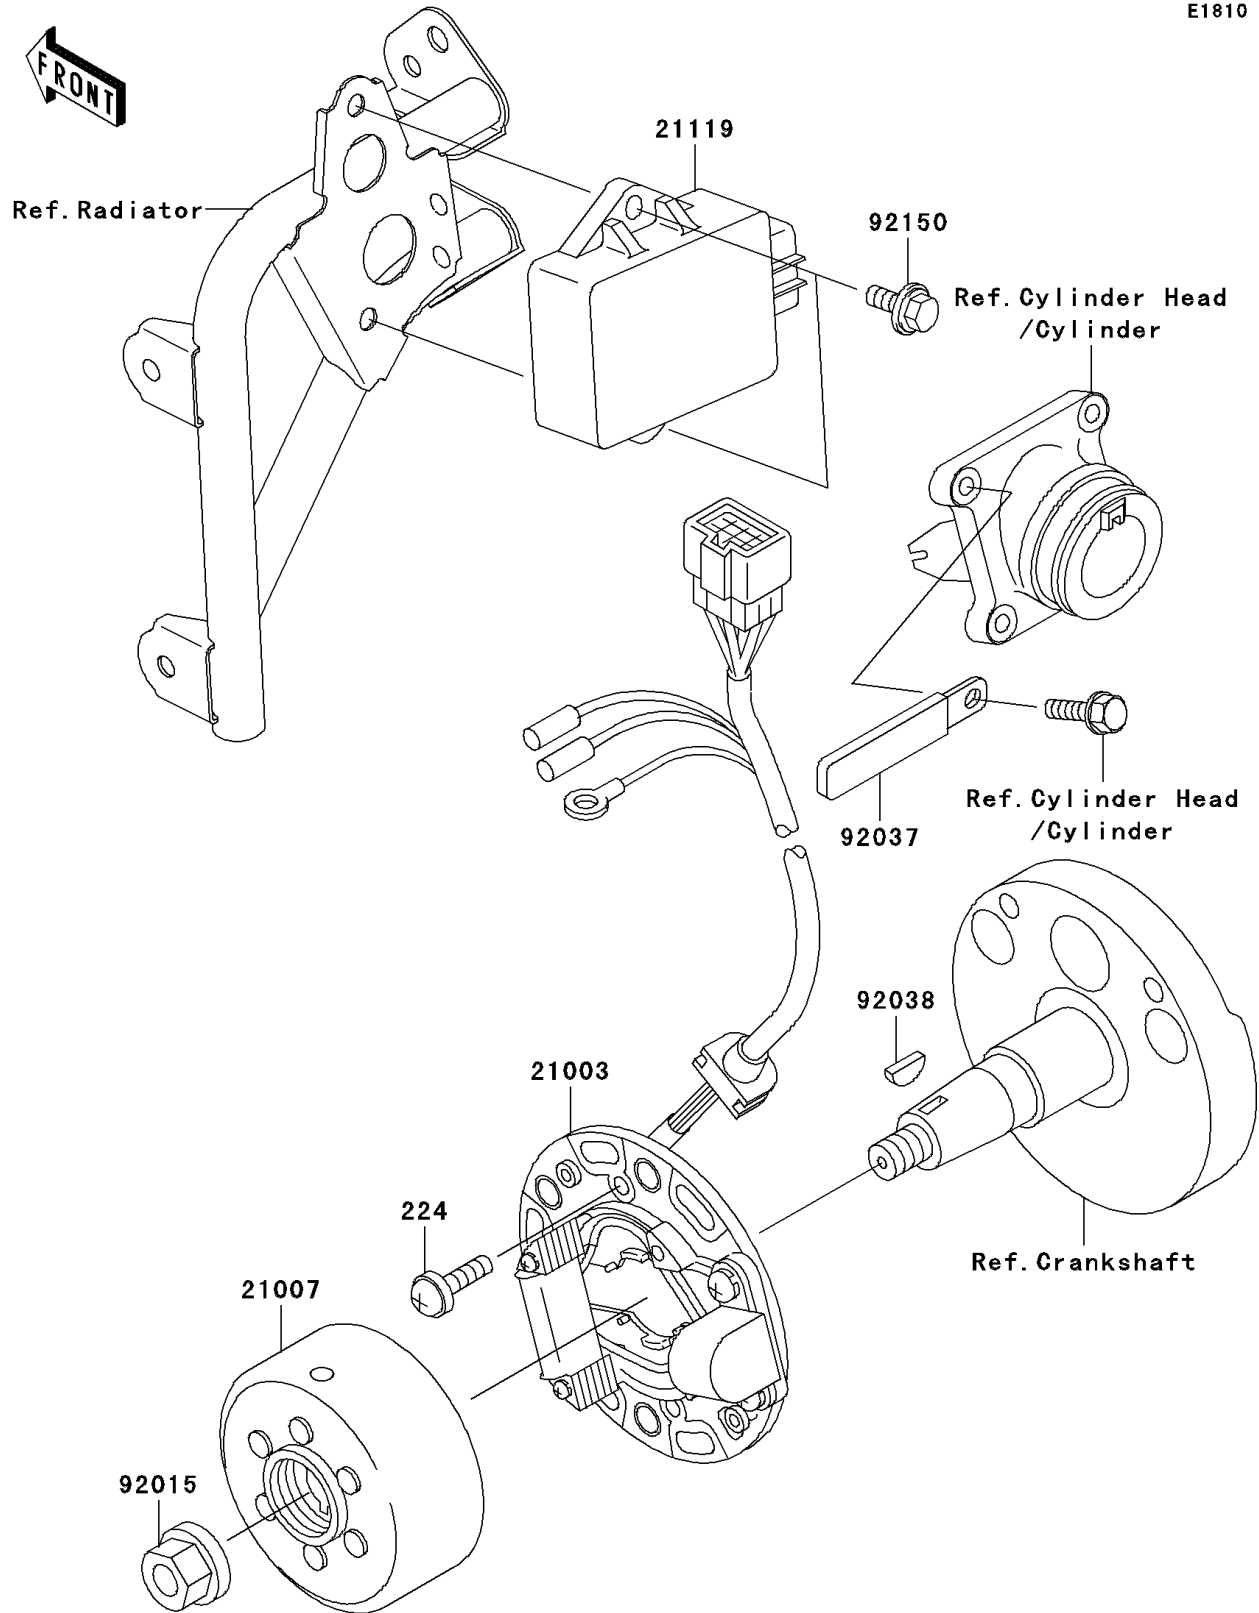

## 2001 KX85 PARTS DIAGRAM

Generator

E1810

## 2001 KX85 PARTS LIST

Generator

ITEM NAME	PART NUMBER	QUANTITY
SCREW-PAN-WP-CROS (Ref # 224)	224B0614	1
STATOR (Ref # 21003)	21003-1366	1
ROTOR,MAGNETO (Ref # 21007)	21007-1239	1
IGNITER (Ref # 21119)	21119-1572	1
NUT,FLANGED,10MM (Ref # 92015)	92015-077	1
CLAMP,L=60 (Ref # 92037)	92037-1069	1
KEY,WOODRUFF (Ref # 92038)	92038-001	1
BOLT,FLANGED,6X16 (Ref # 92150)	92150-1506	1