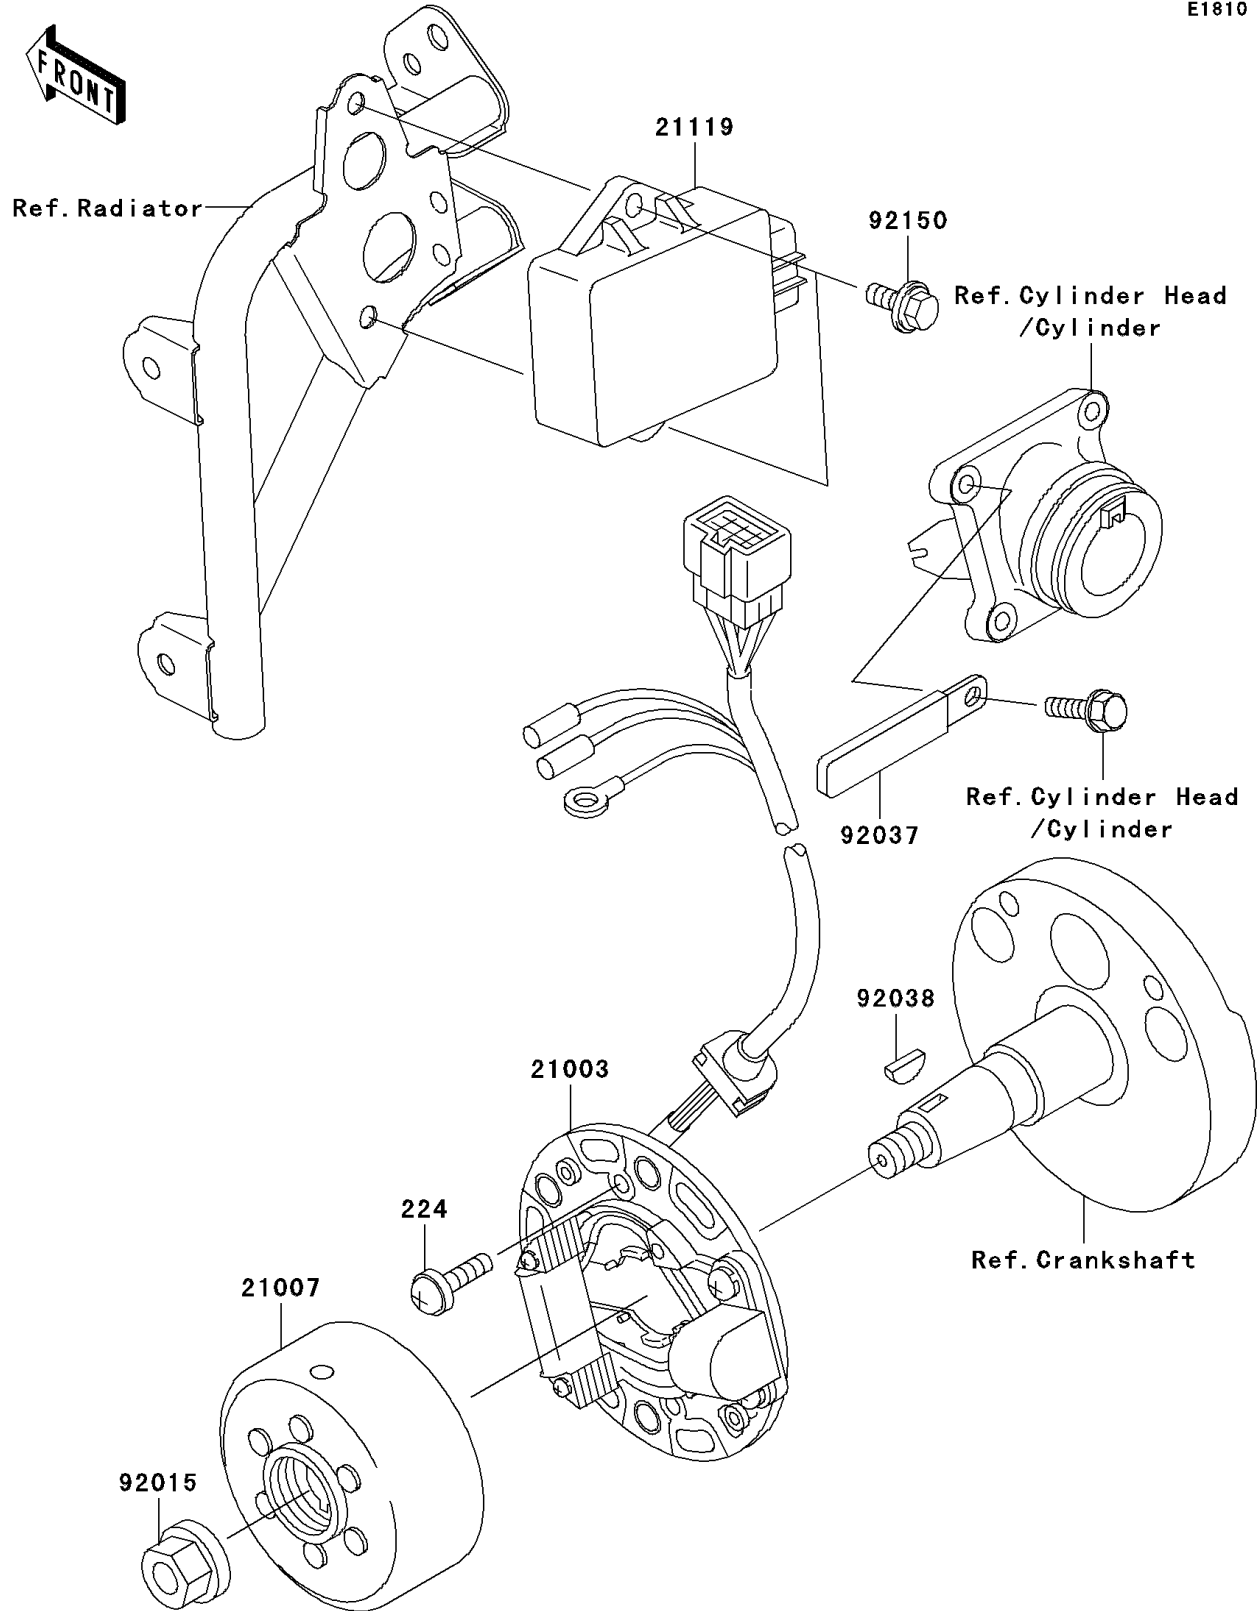

# 2001 KX85 PARTS DIAGRAM

Generator

E1810

## 2001 KX85 PARTS LIST

### Generator

ITEM NAME	PART NUMBER	QUANTITY
SCREW-PAN-WP-CROS (Ref # 224)	224B0614	2
STATOR (Ref # 21003)	21003-1366	1
ROTOR,MAGNETO (Ref # 21007)	21007-1239	1
IGNITER (Ref # 21119)	21119-1572	1
NUT,FLANGED,10MM (Ref # 92015)	92015-077	1
CLAMP,L=60 (Ref # 92037)	92037-1069	1
KEY,WOODRUFF (Ref # 92038)	92038-001	1
BOLT,FLANGED,6X16 (Ref # 92150)	92150-1506	2