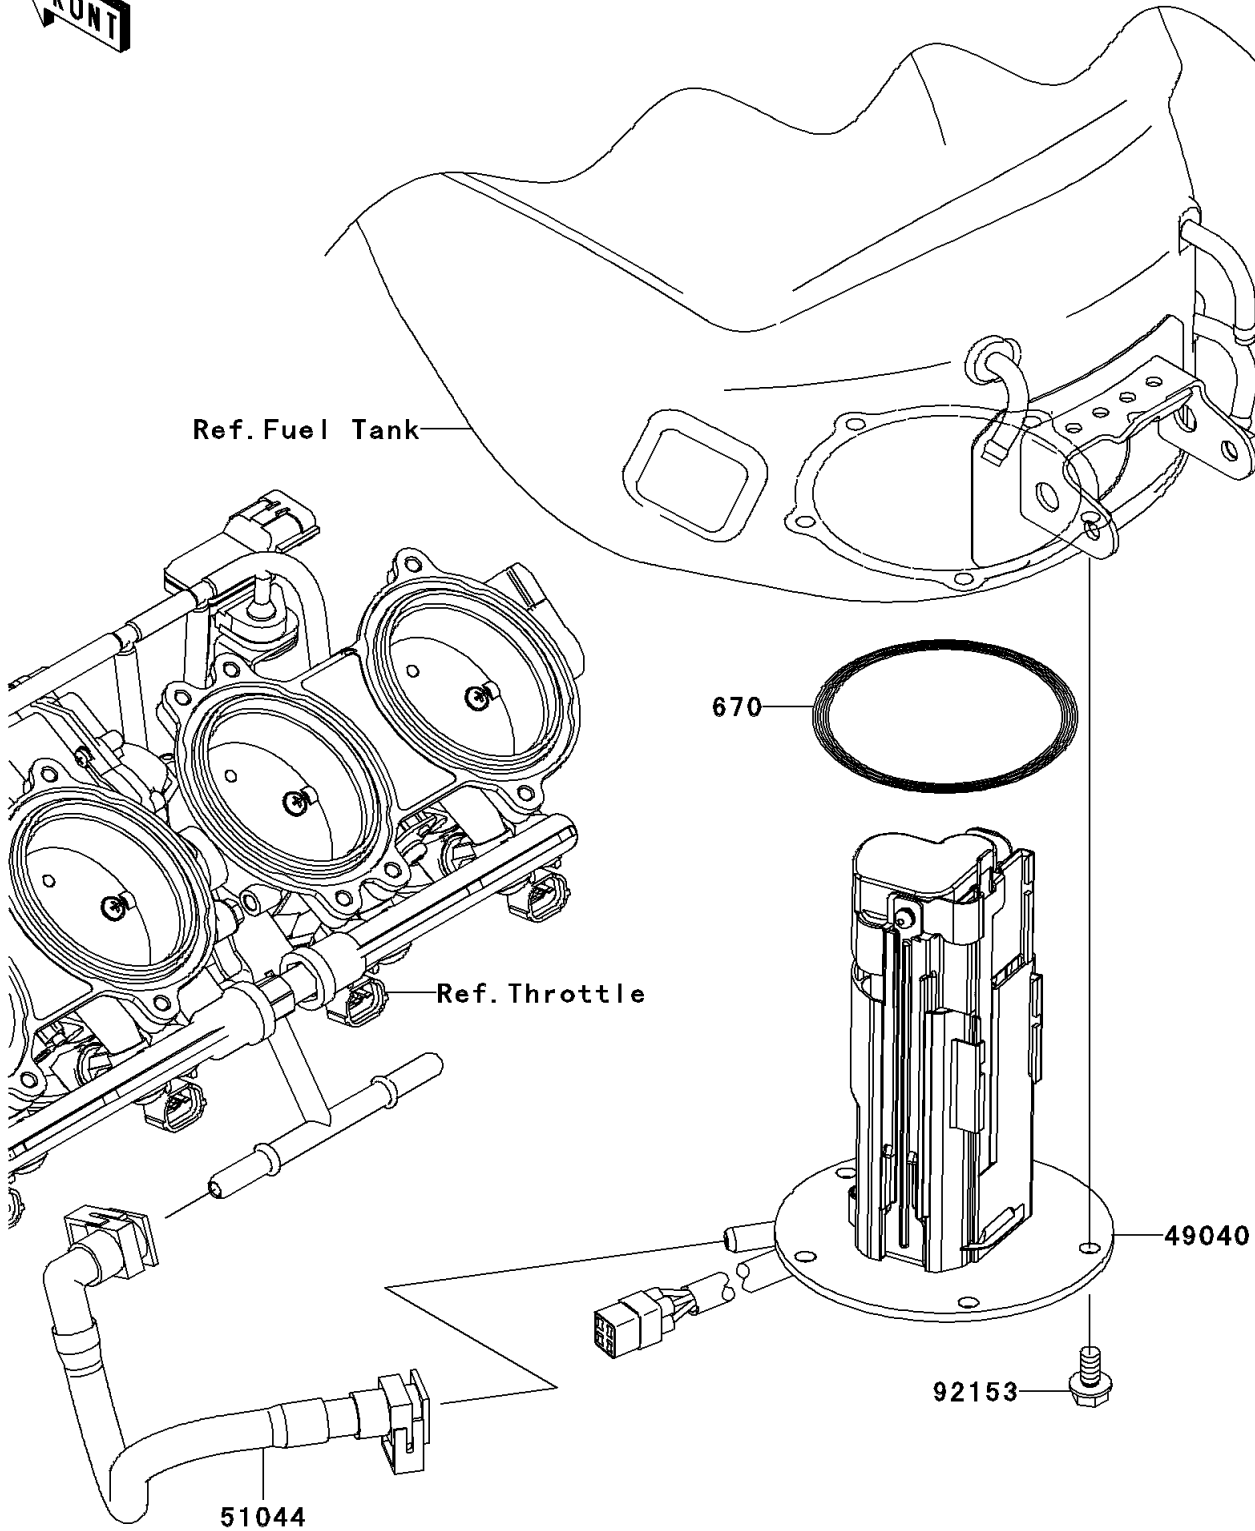

# 2010 Ninja<sup>®</sup> ZX<sup>™</sup>-10R PARTS DIAGRAM

Fuel Pump

E1520

## 2010 Ninja® ZX™-10R PARTS LIST

### Fuel Pump

ITEM NAME	PART NUMBER	QUANTITY
PUMP-FUEL (Ref # 49040)	49040-0030	1
TUBE-ASSY,FUEL (Ref # 51044)	51044-0047	1
BOLT,FLANGED,6X12 (Ref # 92153)	92153-1283	5
O RING (Ref # 670)	670E5075	1