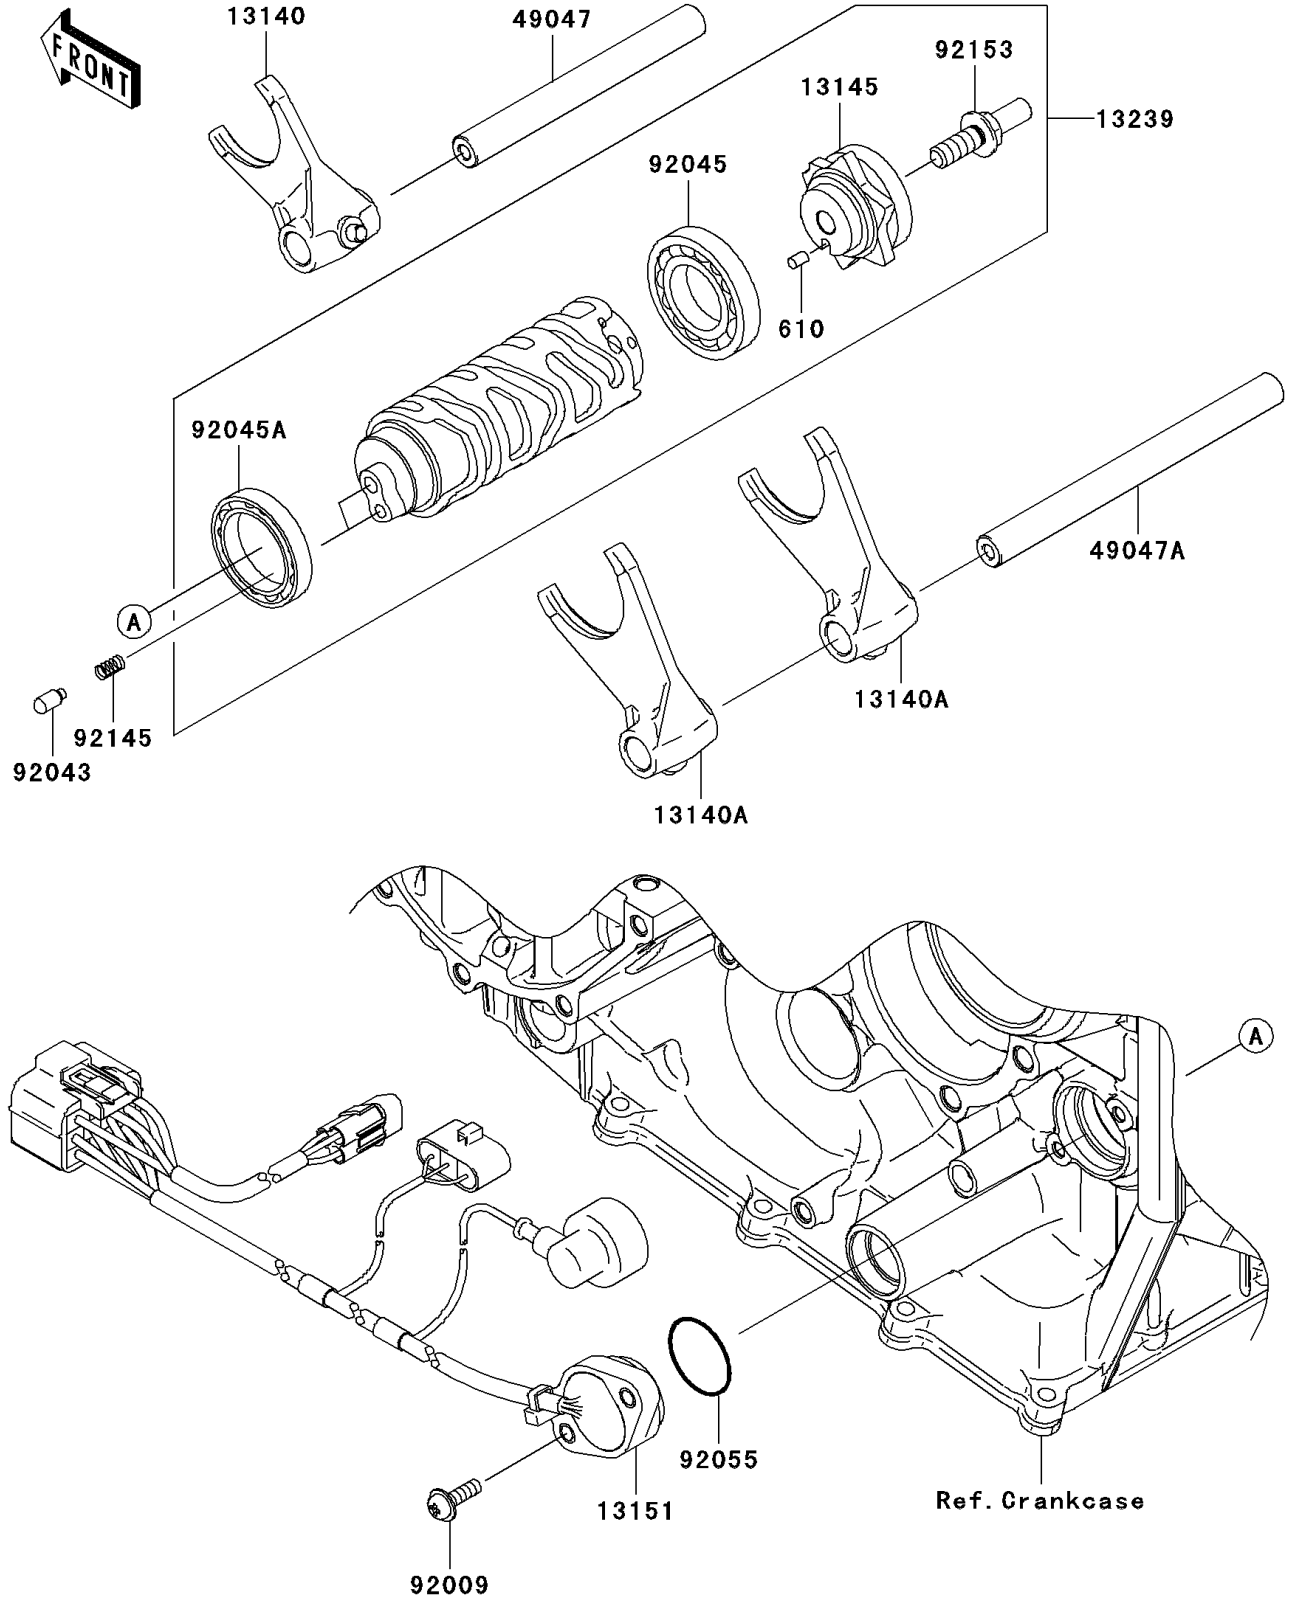

2008 Ninja® ZX™ -10R PARTS DIAGRAM

Gear Change Drum/Shift Fork(s)

E1362

2008 Ninja® ZX™ -10R PARTS LIST

Gear Change Drum/Shift Fork(s)

ITEM NAME	PART NUMBER	QUANTITY
FORK-SHIFT,INPUT (Ref # 13140)	13140-0027	1
FORK-SHIFT,OUTPUT (Ref # 13140A)	13140-0028	2
CAM-CHANGE DRUM (Ref # 13145)	13145-0039	1
SWITCH-COMP,NEUTRAL (Ref # 13151)	13151-0044	1
DRUM-ASSY-CHANGE (Ref # 13239)	13239-0030	1
ROD-SHIFT,INPUT (Ref # 49047)	49047-0021	1
ROD-SHIFT,OUTPUT (Ref # 49047A)	49047-0022	1
SCREW (Ref # 92009)	92009-1895	2
PIN (Ref # 92043)	92043-1654	2
BEARING-BALL,16005(NTN) (Ref # 92045)	92045-1045	1
BEARING-BALL,6806 (Ref # 92045A)	92045-1152	1
RING-O (Ref # 92055)	92055-091	1
SPRING (Ref # 92145)	92145-1414	2
BOLT (Ref # 92153)	92153-1735	1
ROLLER,4X6 (Ref # 610)	610A0406	1