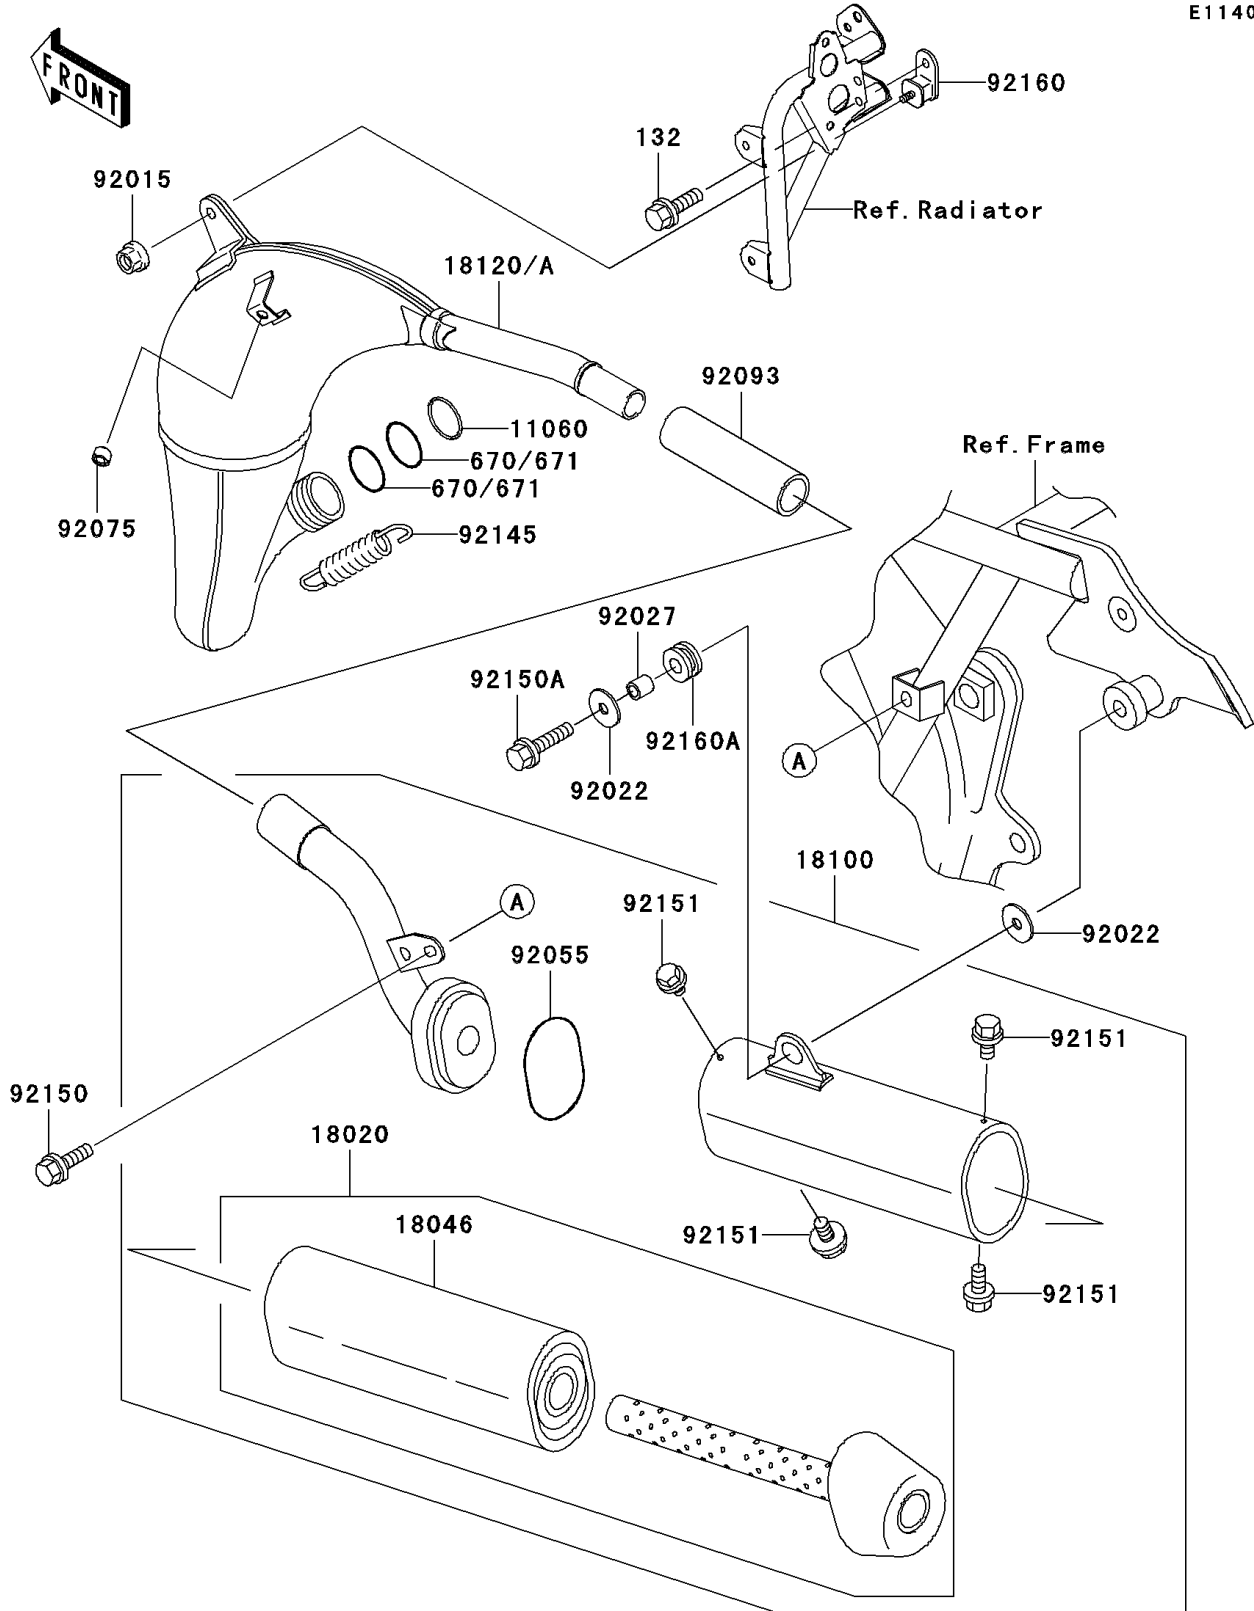

2003 KX85 PARTS DIAGRAM

Muffler(s)

E1140

2003 KX85 PARTS LIST

Muffler(s)

ITEM NAME	PART NUMBER	QUANTITY
BOLT-FLANGED-SMALL (Ref # 132)	132G0612	1
O RING (Ref # 670)	670E3034	2
GASKET,EXHAUST HOLDER (Ref # 11060)	11060-1842	1
BAFFLE (Ref # 18020)	18020-1272	1
WOOL (Ref # 18046)	18046-1559	1
BODY-ASSY-MUFFLER (Ref # 18100)	18100-1084	1
CHAMBER-EXHAUST (Ref # 18120A)	18120-1114	1
NUT,FLANGED,6MM (Ref # 92015)	92015-1078	1
WASHER,6.5X22X1.6 (Ref # 92022)	92022-237	2
COLLAR,6.8X10X10.5 (Ref # 92027)	92027-120	1
RING-O,BAFFLE PIPE (Ref # 92055)	92055-1461	1
DAMPER (Ref # 92075)	92075-1598	1
SEAL,MUFFLER JOINT (Ref # 92093)	92093-1200	1
SPRING,EXHAUST CONNECTING (Ref # 92145)	92145-1340	2
BOLT,6X14 (Ref # 92150)	92150-1392	1
BOLT,FLANGED,6X25 (Ref # 92150A)	92150-1507	1
BOLT,6X10 (Ref # 92151)	92151-1822	4
DAMPER,MUFFLER,FR (Ref # 92160)	92160-1176	1
DAMPER,MUFFLER FITTING (Ref # 92160A)	92160-1913	1