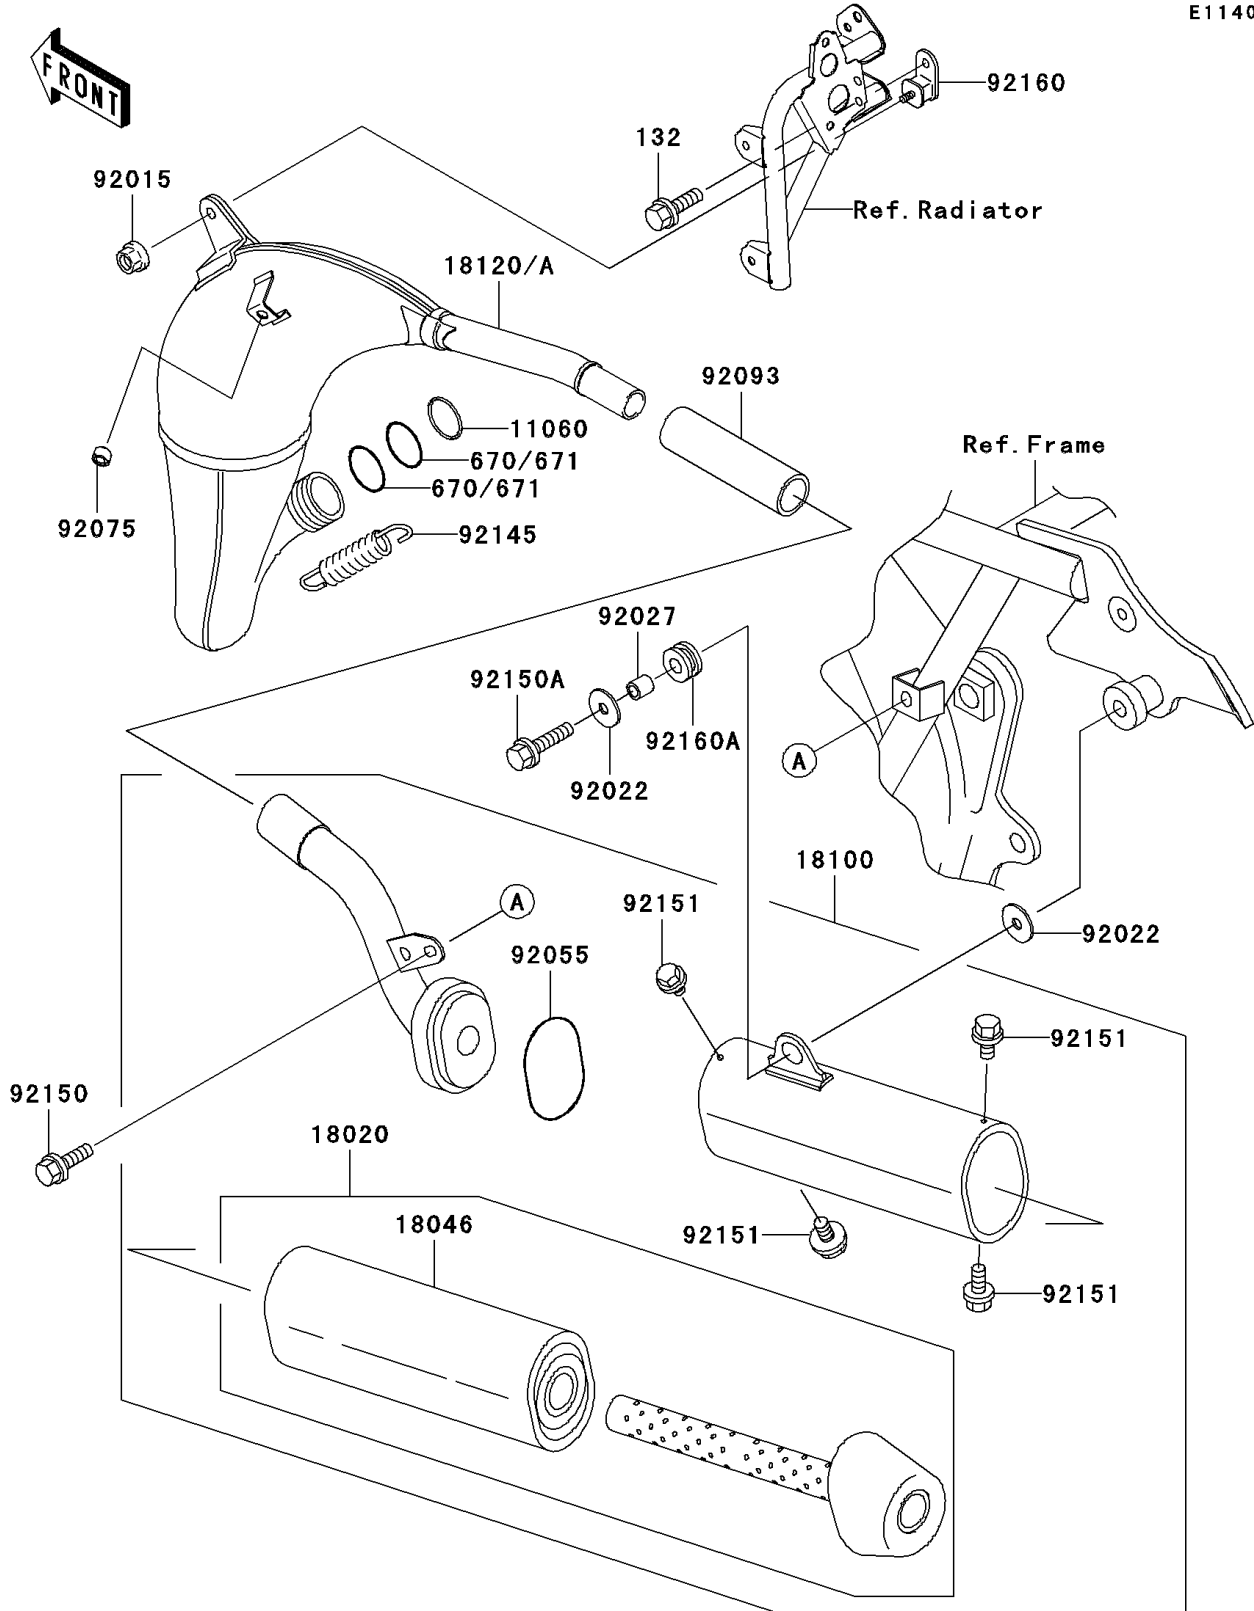

2001 KX85 PARTS DIAGRAM

Muffler(s)

E1140

2001 KX85 PARTS LIST

Muffler(s)

ITEM NAME	PART NUMBER	QUANTITY
BOLT-FLANGED-SMALL (Ref # 132)	132G0612	1
O RING (Ref # 671)	671E2535	2
GASKET,EXHAUST HOLDER (Ref # 11060)	11060-1842	1
BAFFLE (Ref # 18020)	18020-1272	1
WOOL (Ref # 18046)	18046-1559	1
BODY-ASSY-MUFFLER (Ref # 18100)	18100-1084	1
CHAMBER-EXHAUST (Ref # 18120)	18120-1105	1
NUT,FLANGED,6MM (Ref # 92015)	92015-1078	1
WASHER,6.5X22X1.6 (Ref # 92022)	92022-237	2
COLLAR,6.8X10X10.5 (Ref # 92027)	92027-120	1
RING-O,BAFFLE PIPE (Ref # 92055)	92055-1461	1
DAMPER (Ref # 92075)	92075-1598	1
SEAL,MUFFLER JOINT (Ref # 92093)	92093-1200	1
SPRING,EXHAUST CONNECTING (Ref # 92145)	92145-1340	2
BOLT,6X14 (Ref # 92150)	92150-1392	1
BOLT,FLANGED,6X25 (Ref # 92150A)	92150-1507	1
BOLT,6X10 (Ref # 92151)	92151-1822	4
DAMPER,MUFFLER,FR (Ref # 92160)	92160-1176	1
DAMPER,MUFFLER FITTING (Ref # 92160A)	92160-1913	1