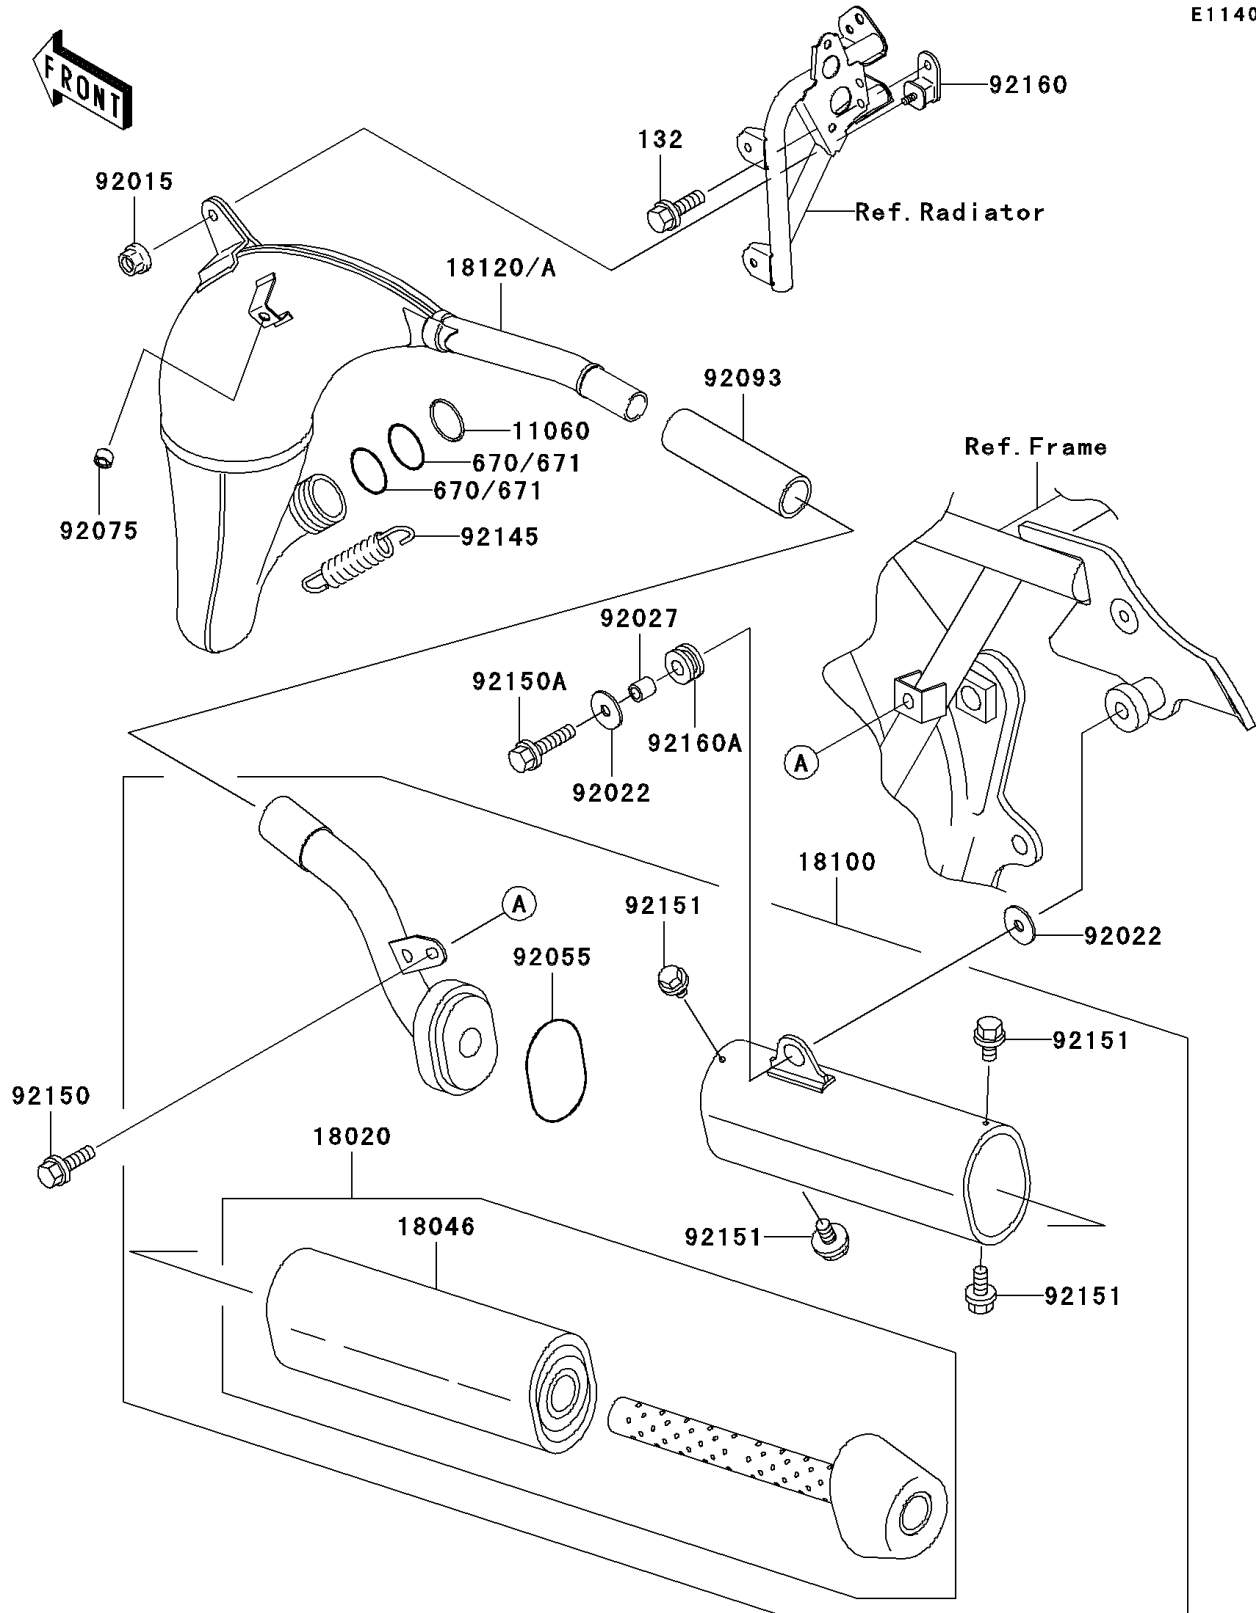

## 2001 KX85 PARTS DIAGRAM

Muffler(s)

E1140

## 2001 KX85 PARTS LIST

Muffler(s)

ITEM NAME	PART NUMBER	QUANTITY
BOLT-FLANGED-SMALL (Ref # 132)	132G0612	1
O RING (Ref # 671)	671E2535	1
GASKET,EXHAUST HOLDER (Ref # 11060)	11060-1842	1
BAFFLE (Ref # 18020)	18020-1272	1
WOOL (Ref # 18046)	18046-1559	1
BODY-ASSY-MUFFLER (Ref # 18100)	18100-1084	1
CHAMBER-EXHAUST (Ref # 18120)	18120-1105	1
NUT,FLANGED,6MM (Ref # 92015)	92015-1078	1
WASHER,6.5X22X1.6 (Ref # 92022)	92022-237	1
COLLAR,6.8X10X10.5 (Ref # 92027)	92027-120	1
RING-O,BAFFLE PIPE (Ref # 92055)	92055-1461	1
DAMPER (Ref # 92075)	92075-1598	1
SEAL,MUFFLER JOINT (Ref # 92093)	92093-1200	1
SPRING,EXHAUST CONNECTING (Ref # 92145)	92145-1340	1
BOLT,6X14 (Ref # 92150)	92150-1392	1
BOLT,FLANGED,6X25 (Ref # 92150A)	92150-1507	1
BOLT,6X10 (Ref # 92151)	92151-1822	1
DAMPER,MUFFLER,FR (Ref # 92160)	92160-1176	1
DAMPER,MUFFLER FITTING (Ref # 92160A)	92160-1913	1