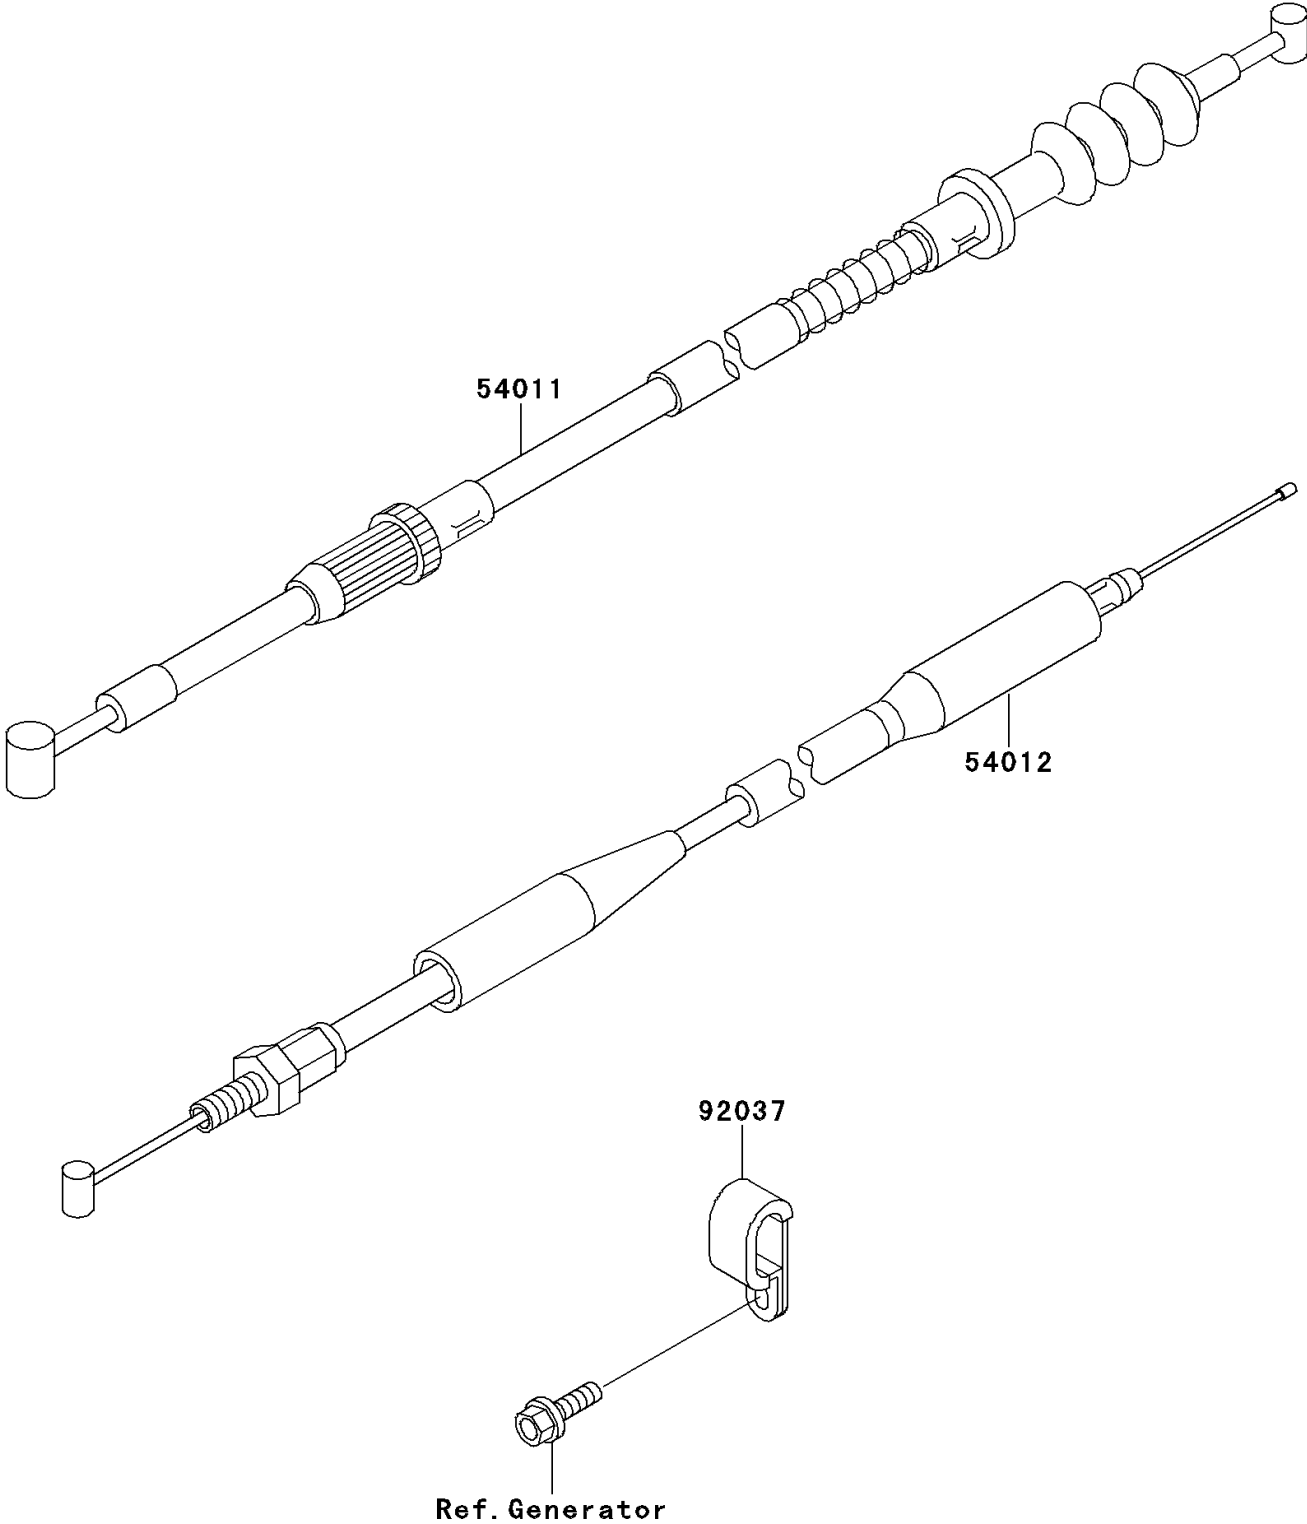

## 1999 KX80 PARTS DIAGRAM

Cables

F2540

## 1999 KX80 PARTS LIST

Cables

ITEM NAME	PART NUMBER	QUANTITY
CABLE-CLUTCH (Ref # 54011)	54011-1375	1
CABLE-THROTTLE (Ref # 54012)	54012-1565	1
CLAMP (Ref # 92037)	92037-1608	1