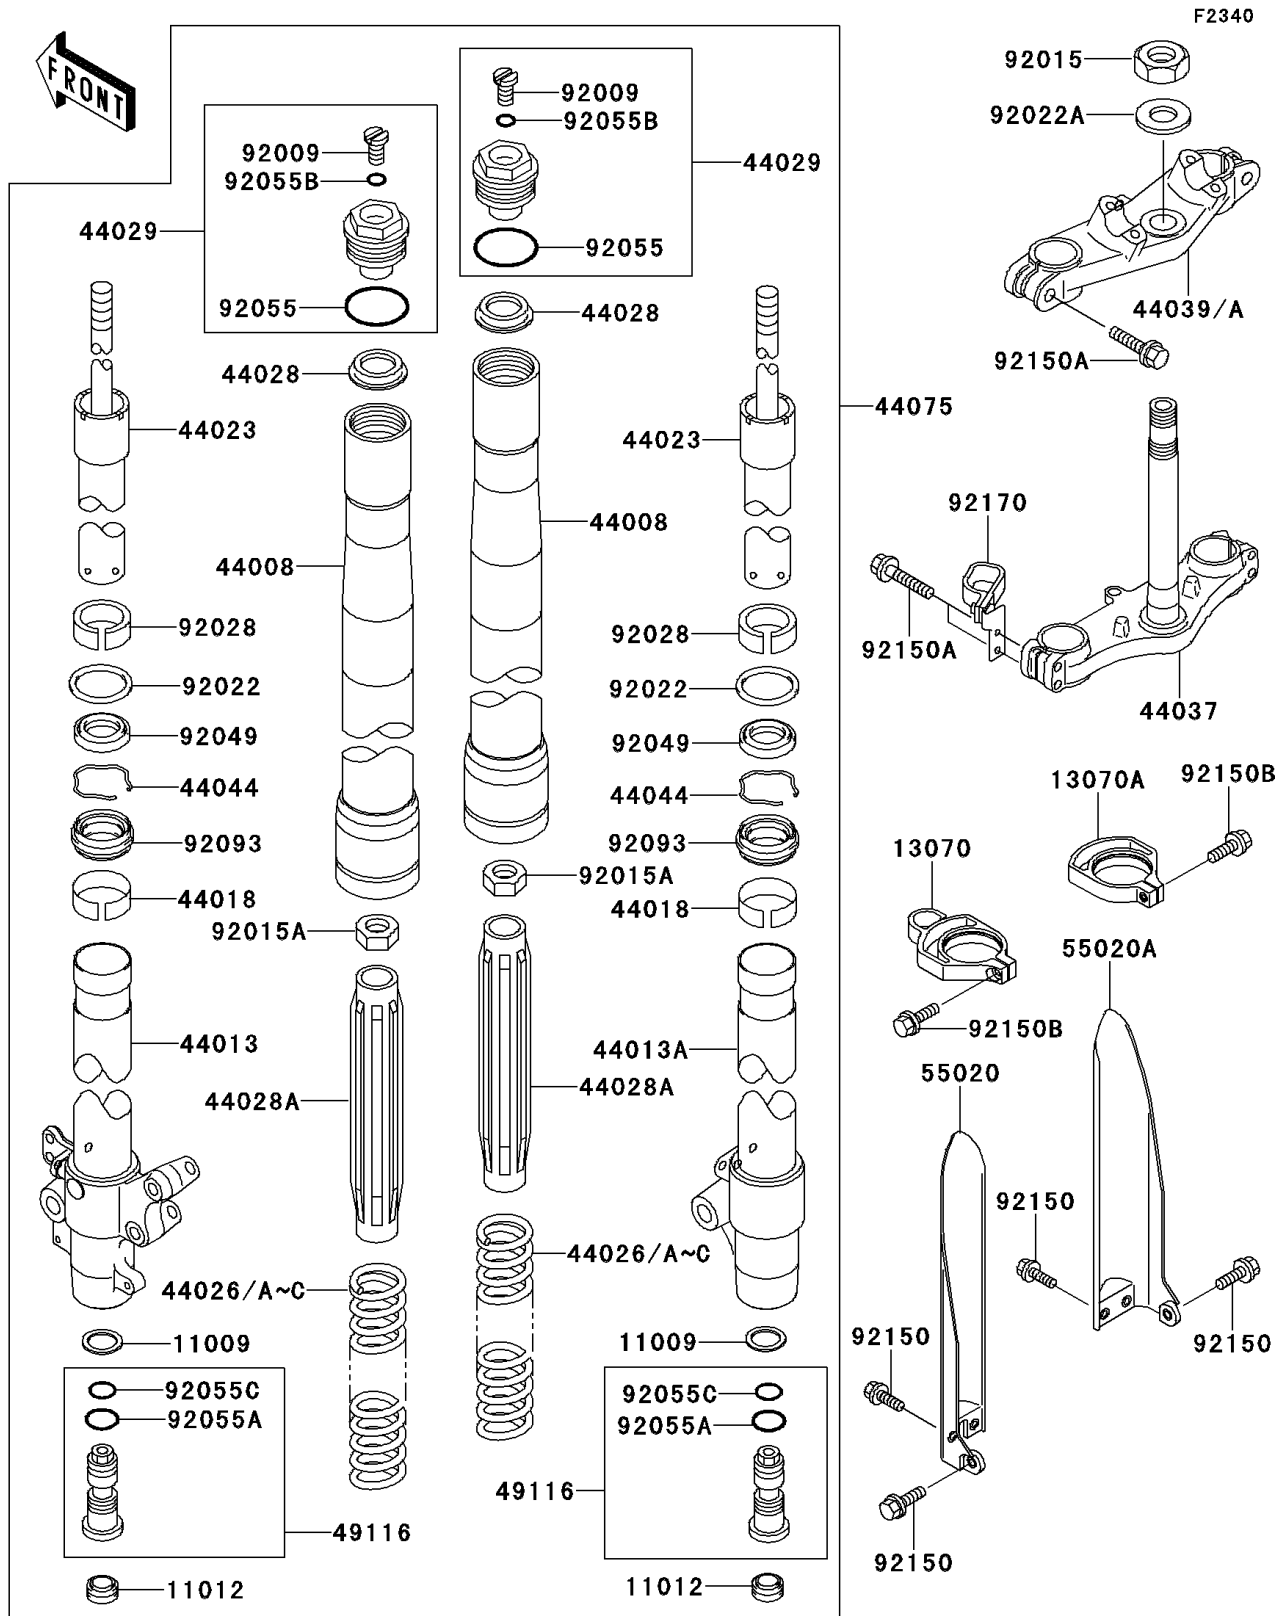

## 1999 KX80 PARTS DIAGRAM

Front Fork

## 1999 KX80 PARTS LIST

### Front Fork

ITEM NAME	PART NUMBER	QUANTITY
GASKET,FORK CYLINDER BOLT (Ref # 11009)	11009-1592	1
CAP (Ref # 11012)	11012-1692	1
GUIDE,PROTECTOR,LH,WHITE (Ref # 13070)	13070-1310-RZ	1
GUIDE,PROTECTOR,RH,WHITE (Ref # 13070A)	13070-1311-RZ	1
PIPE-FORK OUTER,A.N.GOLD (Ref # 44008)	44008-1041-14	1
PIPE-FORK INNER,LH (Ref # 44013)	44013-1441	1
PIPE-FORK INNER,RH (Ref # 44013A)	44013-1442	1
PISTON-FORK (Ref # 44018)	44018-1058	1
CYLINDER-SET-FORK (Ref # 44023)	44023-1119	1
SPRING-FRONT FORK,K=0.30 (Ref # 44026)	44026-1635	1
SPRING-FRONT FORK,K=0.27 (Ref # 44026A)	44026-1671	1
SPRING-FRONT FORK,K=0.28 (Ref # 44026B)	44026-1672	1
SPRING-FRONT FORK,K=0.29 (Ref # 44026C)	44026-1673	1
GUIDE-FORK SPRING (Ref # 44028)	44028-1085	1
GUIDE-FORK SPRING (Ref # 44028A)	44028-1090	1
SEAT-FORK SPRING (Ref # 44029)	44029-1152	1
HOLDER-FORK UNDER (Ref # 44037)	44037-1360	1
HOLDER-FORK UPPER (Ref # 44039)	44039-1274	1
RING-SNAP (Ref # 44044)	44044-015	1
DAMPER-SET-FORK,A.N.GOLD (Ref # 44075)	44075-1054-14	1
VALVE-ASSY,FORK (Ref # 49116)	49116-1153	1
GUARD,FORK,LH,WHITE (Ref # 55020)	55020-1611-RZ	1
GUARD,FORK,RH,WHITE (Ref # 55020A)	55020-1612-RZ	1
SCREW (Ref # 92009)	92009-1568	1
NUT,STEERING STEM,22MM (Ref # 92015)	92015-1653	1
NUT (Ref # 92015A)	92015-1839	1
WASHER,FRONT FORK (Ref # 92022)	92022-1275	1
WASHER,STEERING STEM (Ref # 92022A)	92022-1873	1
BUSHING (Ref # 92028)	92028-1656	1

## 1999 KX80 PARTS LIST

Front Fork

ITEM NAME	PART NUMBER	QUANTITY
SEAL-OIL,FORK OUTER TUBE (Ref # 92049)	92049-1394	1
RING-O (Ref # 92055)	92055-1123	1
RING-O (Ref # 92055A)	92055-1156	1
RING-O (Ref # 92055B)	92055-1441	1
RING-O,FORK VALVE (Ref # 92055C)	92055-1502	1
SEAL,FORK OUTER TUBE (Ref # 92093)	92093-1426	1
BOLT,6X14 (Ref # 92150)	92150-1340	1
BOLT,FLANGED,8X35 (Ref # 92150A)	92150-1499	1
BOLT,5X16 (Ref # 92150B)	92150-1802	1
CLAMP (Ref # 92170)	92170-1810	1