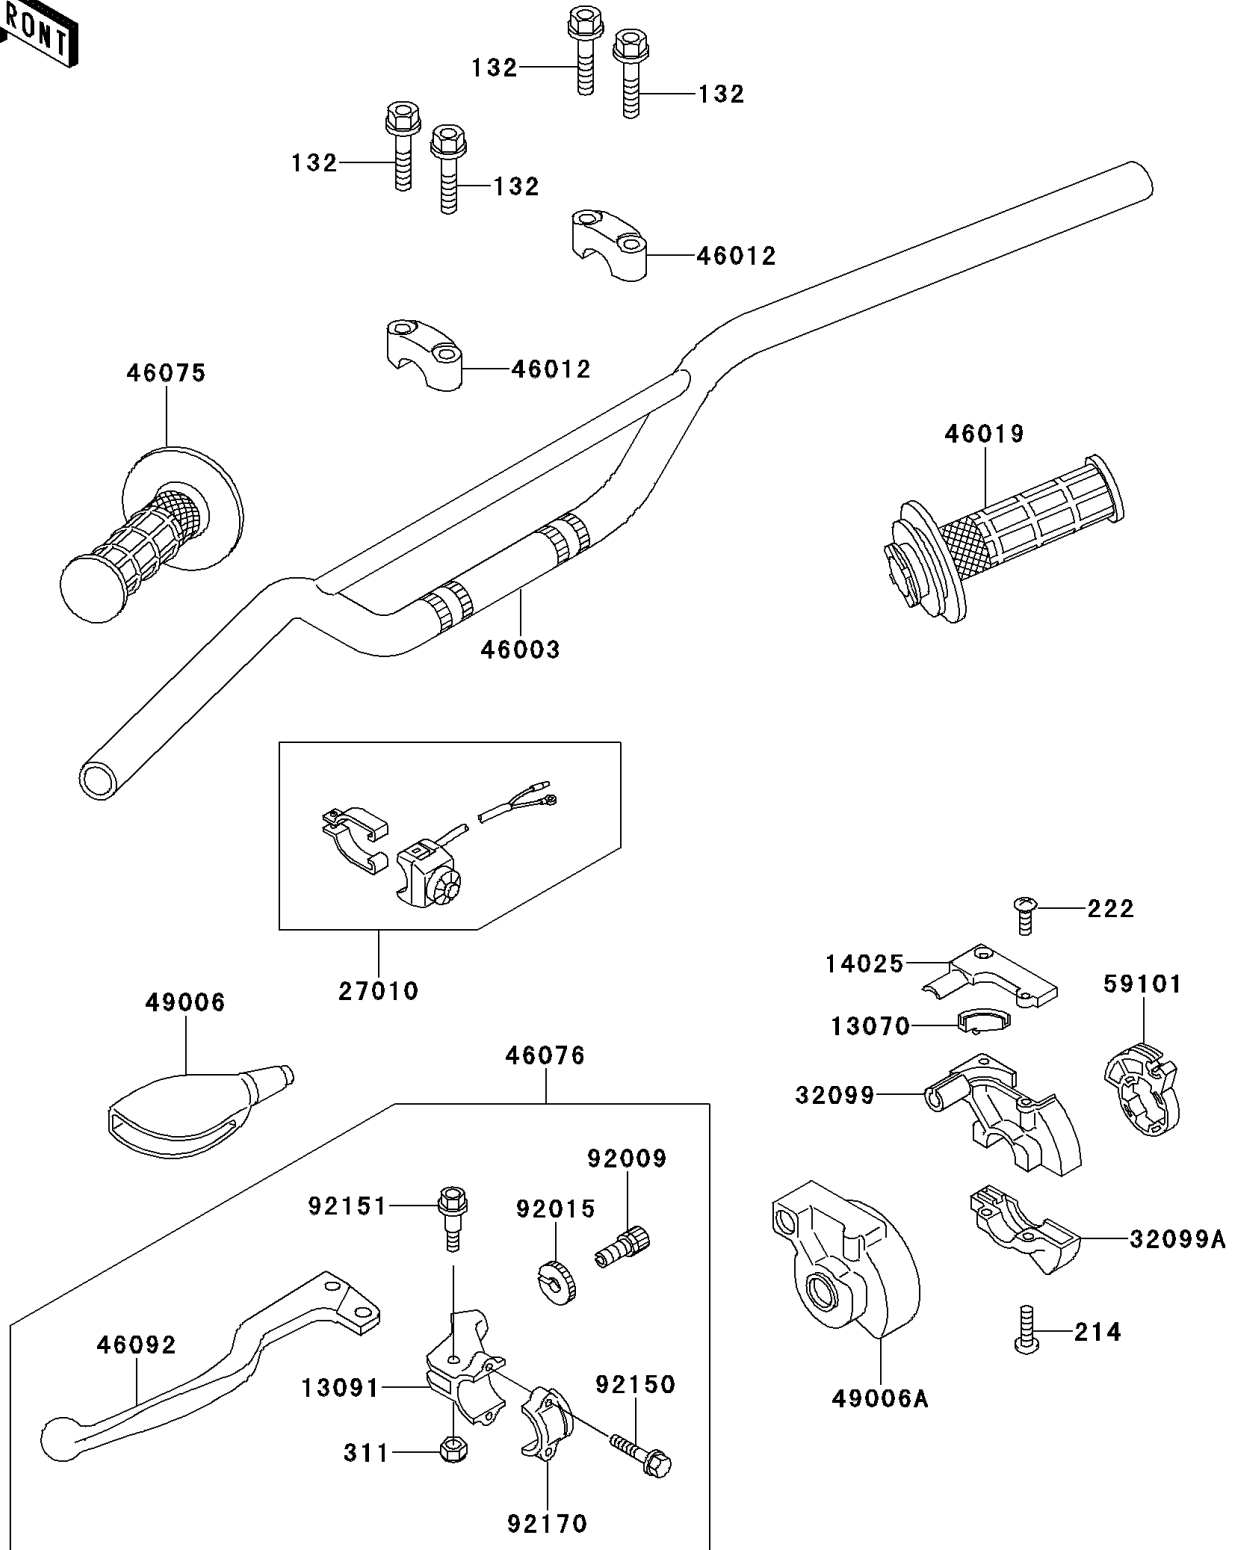

## 1999 KX80 PARTS DIAGRAM

Handlebar

F2310

## 1999 KX80 PARTS LIST

Handlebar

ITEM NAME	PART NUMBER	QUANTITY
BOLT-FLANGED-SMALL (Ref # 132)	132G0830	1
SCREW-PAN+- (Ref # 214)	214C0518	1
SCREW-CSK-RD-CROS (Ref # 222)	222E0412	1
NUT-HEX (Ref # 311)	311B0500	1
GUIDE,THROTTLE (Ref # 13070)	13070-1074	1
HOLDER,CLUTCH LEVER (Ref # 13091)	13091-1728	1
COVER,THROTTLE CASE UPP (Ref # 14025)	14025-1646	1
SWITCH,ENGINE STOP (Ref # 27010)	27010-1297	1
CASE,THROTTLE UPP (Ref # 32099)	32099-1036	1
CASE,THROTTLE LWR (Ref # 32099A)	32099-1044	1
HANDLE,L.GREEN (Ref # 46003)	46003-1468-CC	1
HOLDER-HANDLE,UPP (Ref # 46012)	46012-1191	1
GRIP-ASSY,THROTTLE (Ref # 46019)	46019-1054	1
GRIP,LH (Ref # 46075)	46075-1024	1
LEVER-ASSY-GRIP,CLUTCH (Ref # 46076)	46076-1203	1
LEVER-GRIP,CLUTCH (Ref # 46092)	46092-1165	1
BOOT,LEVER HOLDER (Ref # 49006)	49006-1017	1
BOOT,THROTTLE CASE (Ref # 49006A)	49006-1097	1
REEL,THROTTLE (Ref # 59101)	59101-1110	1
SCREW,CABLE ADJUST,8MM (Ref # 92009)	92009-1476	1
NUT,CABLE ADJUST LOCK,8MM (Ref # 92015)	92015-1596	1
BOLT (Ref # 92150)	92150-1474	1
BOLT,LEVER SET,5MM (Ref # 92151)	92151-1103	1
CLAMP,LEVER HOLDER (Ref # 92170)	92170-1226	1