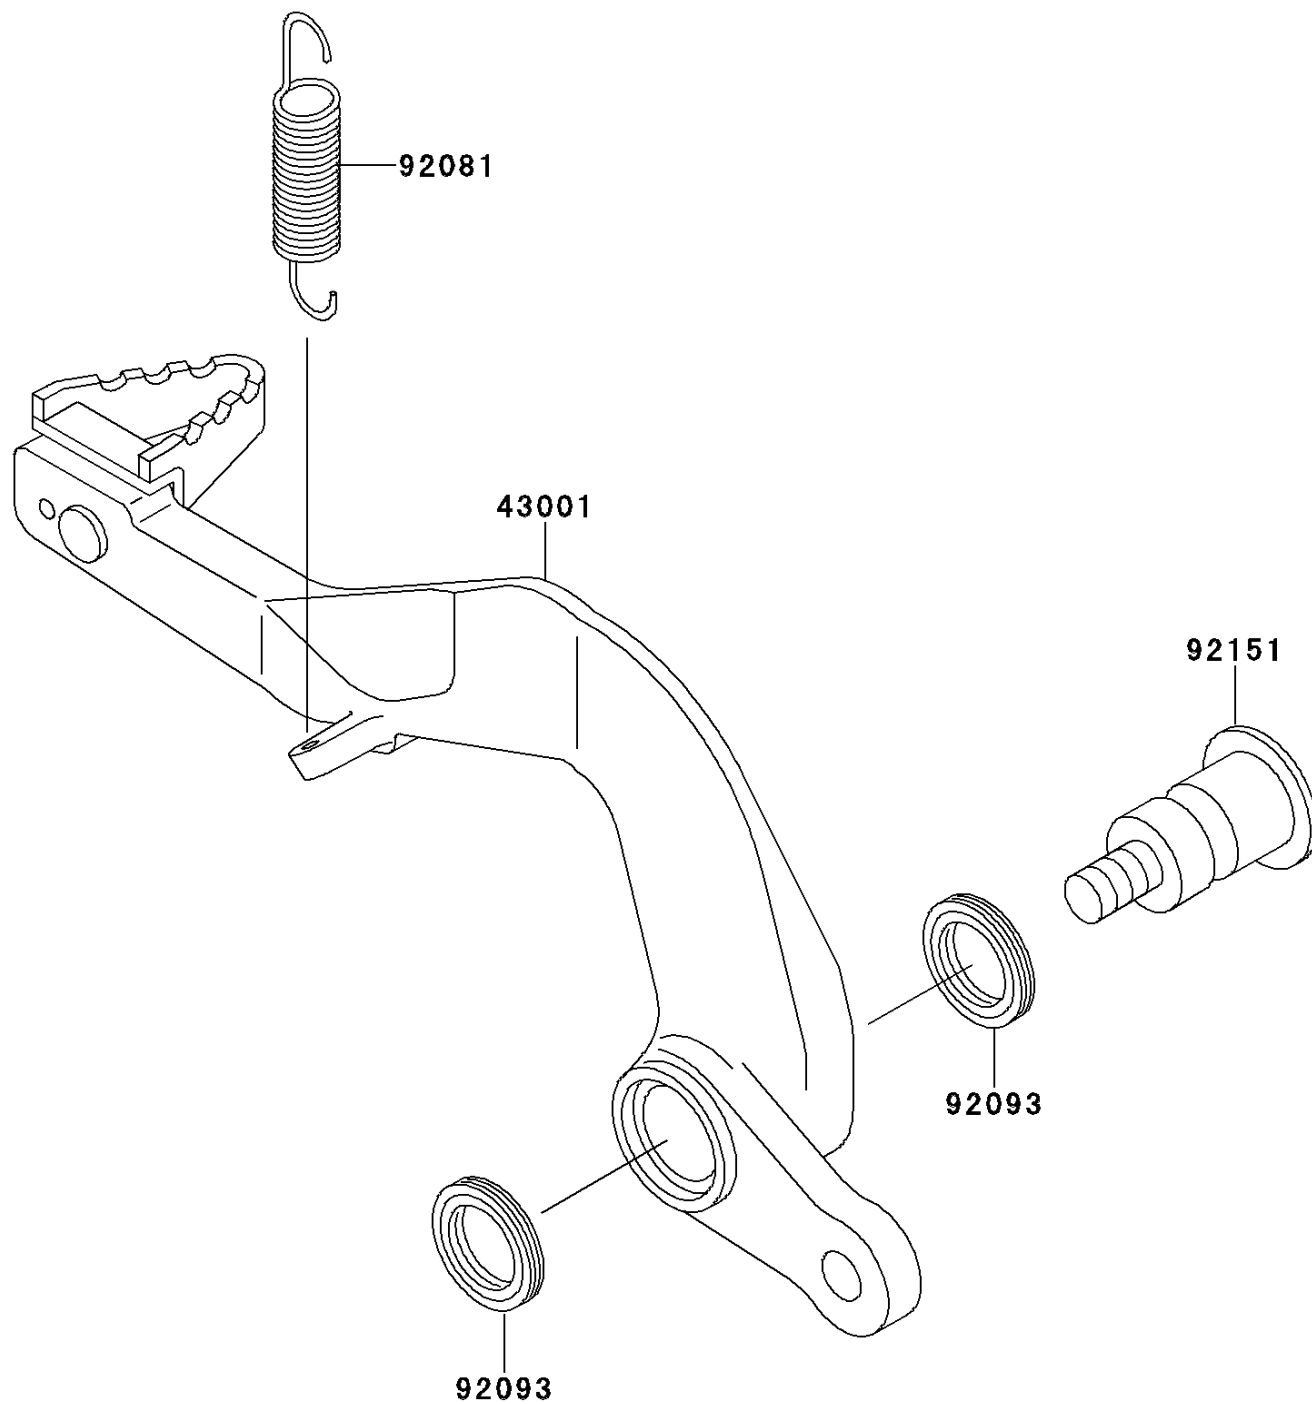

## 1999 KX80 PARTS DIAGRAM

Brake Pedal

F2260

## 1999 KX80 PARTS LIST

Brake Pedal

ITEM NAME	PART NUMBER	QUANTITY
LEVER-BRAKE,PEDAL (Ref # 43001)	43001-1389	1
SPRING,BRAKE PEDAL RETURN (Ref # 92081)	92081-1932	1
SEAL,MY15.9X20X2.8 (Ref # 92093)	92093-1433	1
BOLT (Ref # 92151)	92151-1104	1