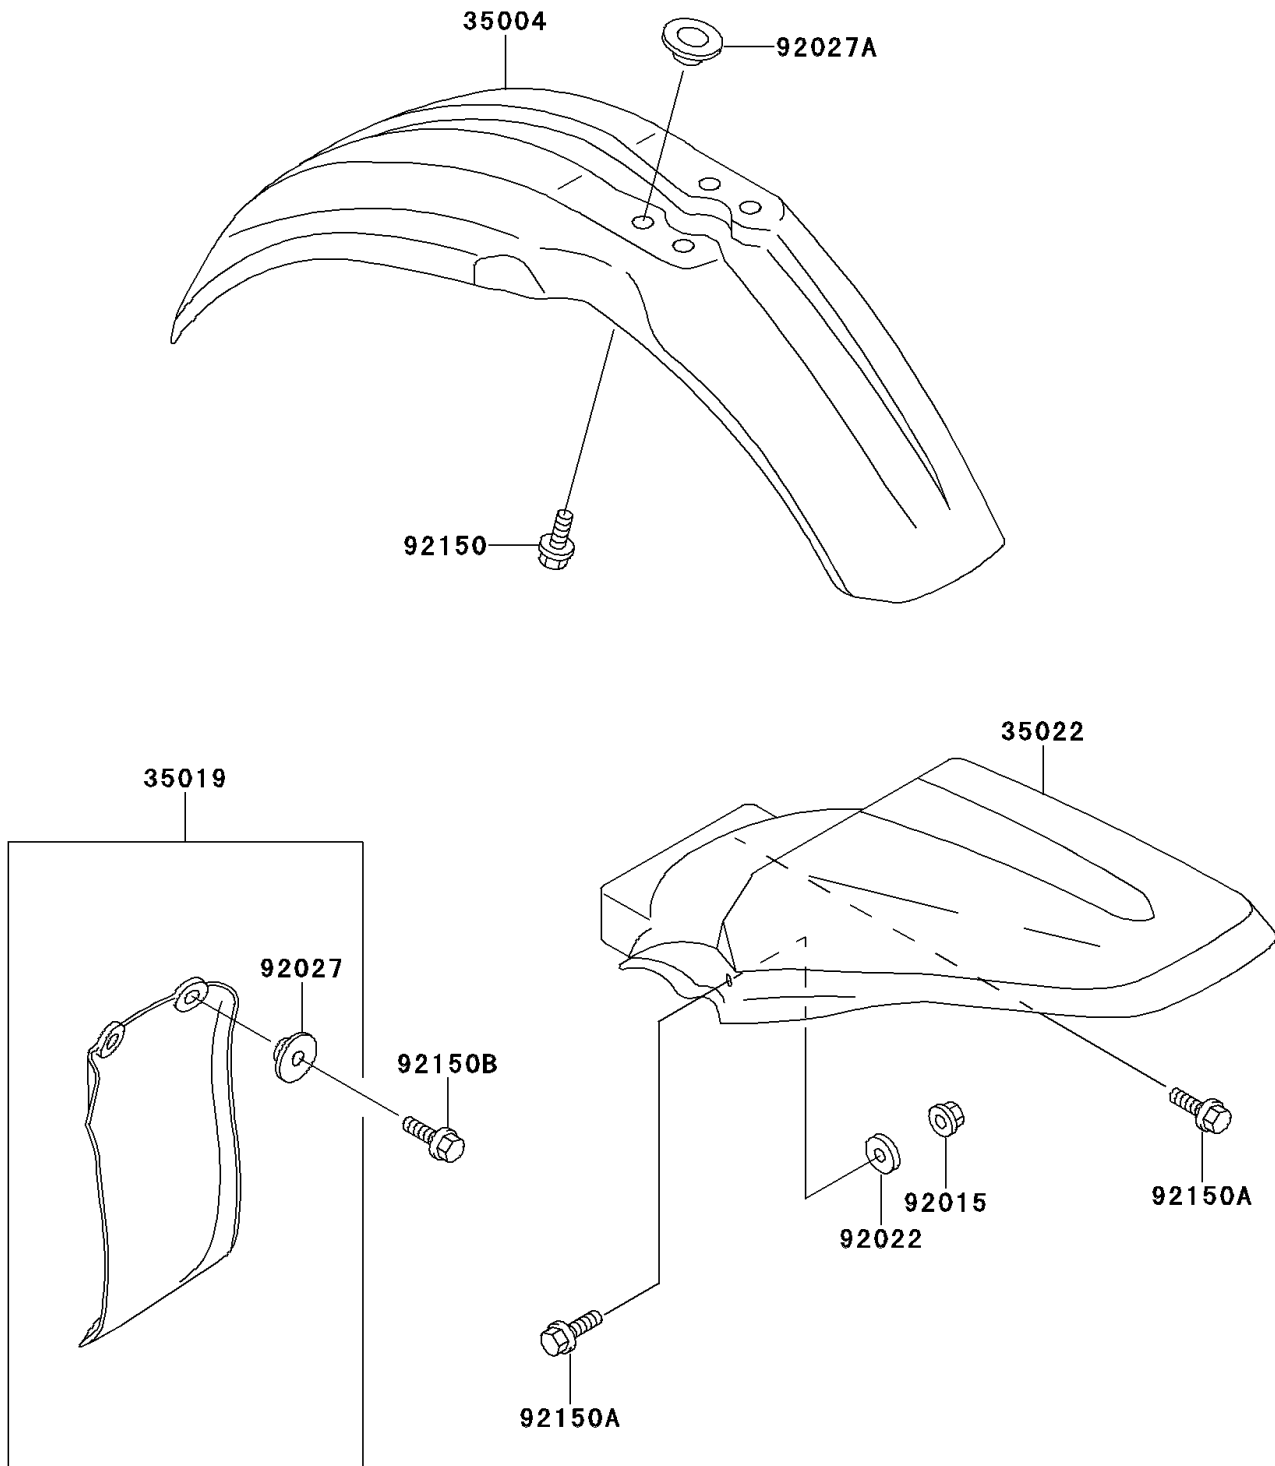

1999 KX80 PARTS DIAGRAM

Fenders

F2170

1999 KX80 PARTS LIST

Fenders

ITEM NAME	PART NUMBER	QUANTITY
FENDER-FRONT,L.GREEN (Ref # 35004)	35004-1294-6W	1
FLAP,REAR FENDER (Ref # 35019)	35019-1212	1
FENDER-COMP-REAR,L.GREEN (Ref # 35022)	35022-1331-6W	1
NUT,LOCK,FLANGED,6MM (Ref # 92015)	92015-1339	2
WASHER,6.5X20X1.6 (Ref # 92022)	92022-125	2
COLLAR (Ref # 92027)	92027-1757	2
COLLAR (Ref # 92027A)	92027-1936	4
BOLT,6X20 (Ref # 92150)	92150-1339	4
BOLT,FLANGED,6X22 (Ref # 92150A)	92150-1481	4
BOLT,FLANGED,6X16 (Ref # 92150B)	92150-1506	2