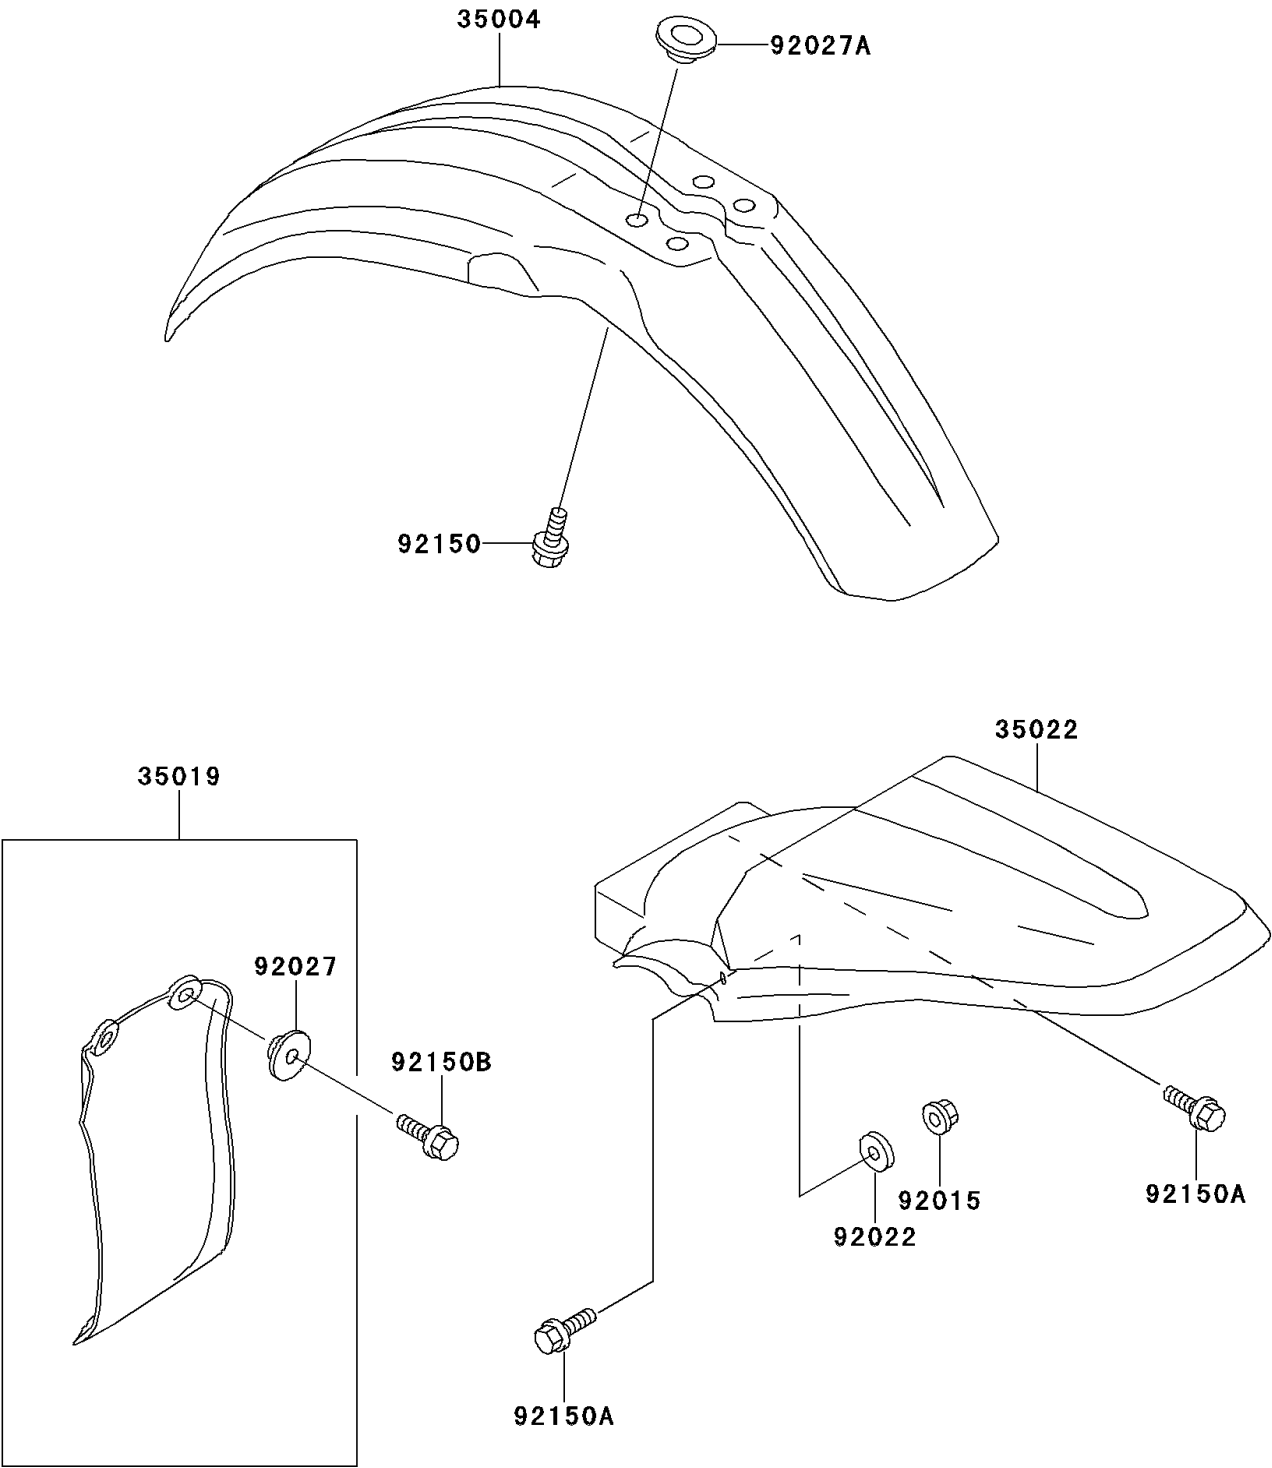

1999 KX80 PARTS DIAGRAM

Fenders

F2170

1999 KX80 PARTS LIST

Fenders

ITEM NAME	PART NUMBER	QUANTITY
FENDER-FRONT,L.GREEN (Ref # 35004)	35004-1294-6W	1
FLAP,REAR FENDER (Ref # 35019)	35019-1212	1
FENDER-COMP-REAR,L.GREEN (Ref # 35022)	35022-1331-6W	1
NUT,LOCK,FLANGED,6MM (Ref # 92015)	92015-1339	1
WASHER,6.5X20X1.6 (Ref # 92022)	92022-125	1
COLLAR (Ref # 92027)	92027-1757	1
COLLAR (Ref # 92027A)	92027-1936	1
BOLT,6X20 (Ref # 92150)	92150-1339	1
BOLT,FLANGED,6X22 (Ref # 92150A)	92150-1481	1
BOLT,FLANGED,6X16 (Ref # 92150B)	92150-1506	1