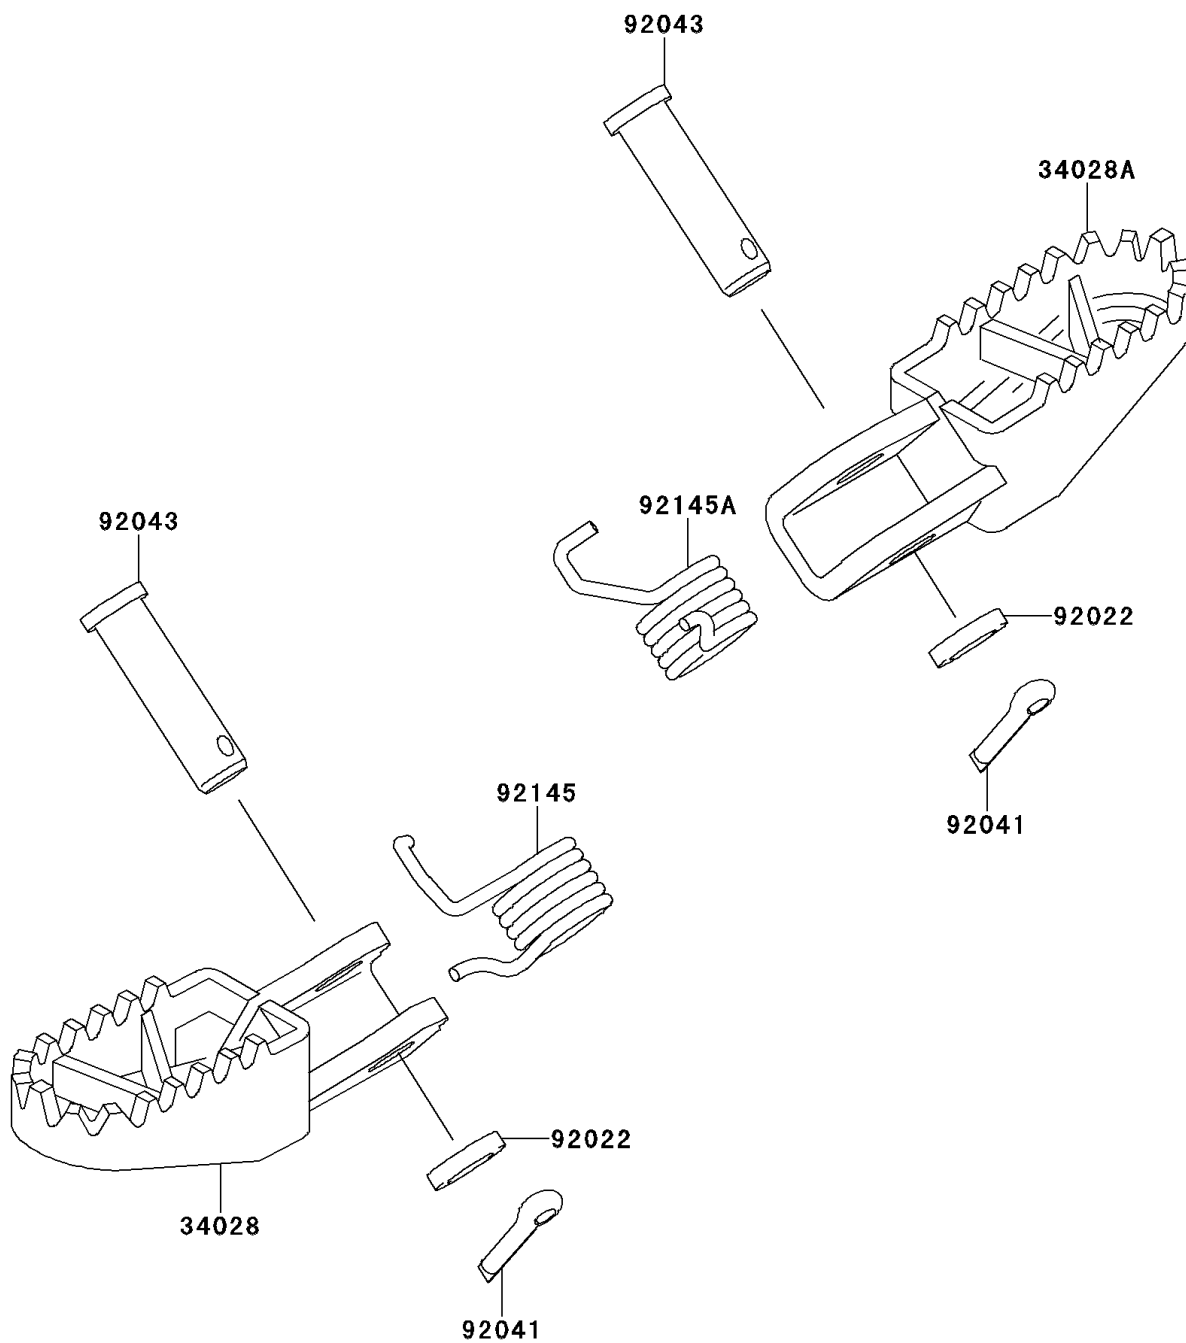

1999 KX80 PARTS DIAGRAM

Footrests

F2160

1999 KX80 PARTS LIST

Footrests

ITEM NAME	PART NUMBER	QUANTITY
STEP,LH,SILVER (Ref # 34028)	34028-1448-CE	1
STEP,RH,SILVER (Ref # 34028A)	34028-1449-CE	1
WASHER,10.2X16X1 (Ref # 92022)	92022-1829	1
COTTER,2.5X15 (Ref # 92041)	92041-1051	1
PIN,10X37.5 (Ref # 92043)	92043-1570	1
SPRING,STEP,LH (Ref # 92145)	92145-1106	1
SPRING,STEP,RH (Ref # 92145A)	92145-1107	1