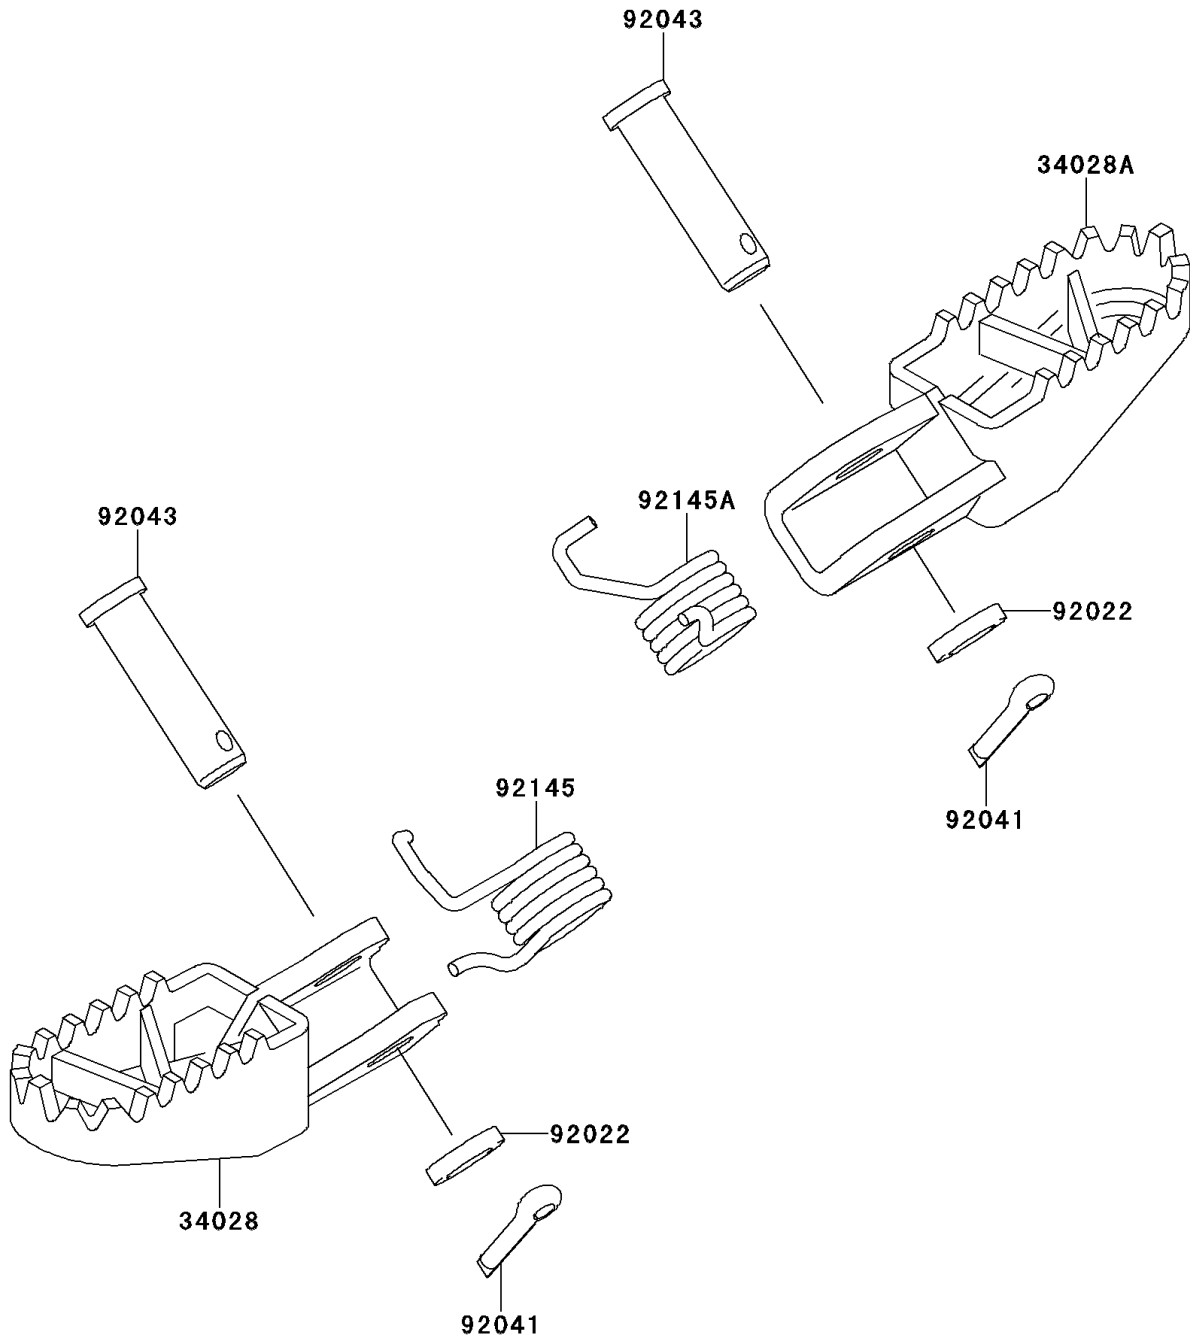

1999 KX80 PARTS DIAGRAM

Footrests

F2160

1999 KX80 PARTS LIST

Footrests

ITEM NAME	PART NUMBER	QUANTITY
STEP,LH,SILVER (Ref # 34028)	34028-1448-CE	1
STEP,RH,SILVER (Ref # 34028A)	34028-1449-CE	1
WASHER,10.2X16X1 (Ref # 92022)	92022-1829	2
COTTER,2.5X15 (Ref # 92041)	92041-1051	2
PIN,10X37.5 (Ref # 92043)	92043-1570	2
SPRING,STEP,LH (Ref # 92145)	92145-1106	1
SPRING,STEP,RH (Ref # 92145A)	92145-1107	1