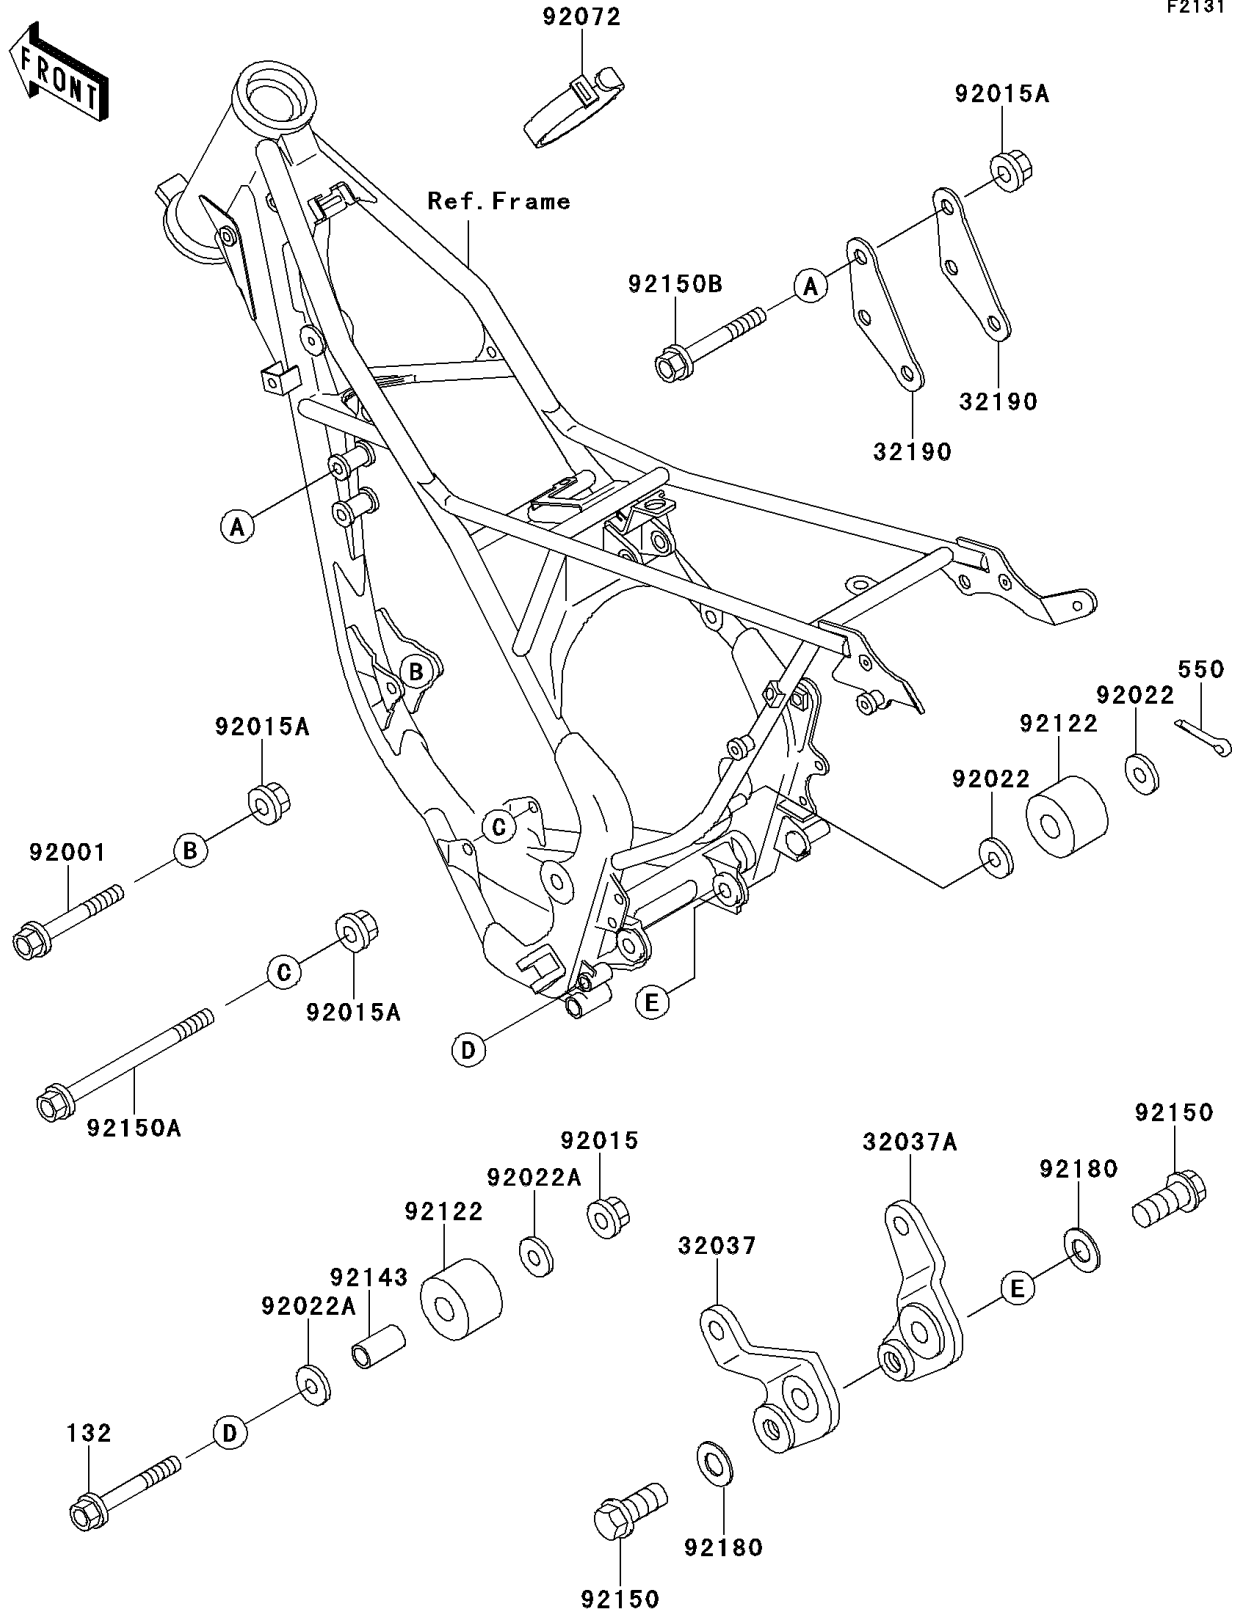

1999 KX80 PARTS DIAGRAM

Frame Fittings

F2131

1999 KX80 PARTS LIST

Frame Fittings

ITEM NAME	PART NUMBER	QUANTITY
BOLT-FLANGED-SMALL (Ref # 132)	132G0860	1
PIN-COTTER,2.5X18 (Ref # 550)	550D2518	1
BRACKET-SHOCKABSORBER (Ref # 32037)	32037-1552	1
BRACKET-SHOCKABSORBER (Ref # 32037A)	32037-1553	1
BRACKET-ENGINE,HEAD (Ref # 32190)	32190-1119	2
BOLT,FLANGED,8X63 (Ref # 92001)	92001-1006	1
NUT,8MM (Ref # 92015)	92015-1143	1
NUT,8MM (Ref # 92015A)	92015-1432	5
WASHER (Ref # 92022)	92022-107	2
WASHER,8.5X20X1.6 (Ref # 92022A)	92022-1561	2
BAND,L=140 (Ref # 92072)	92072-1293	3
ROLLER,CHAIN GUIDE (Ref # 92122)	92122-1179	2
COLLAR,9.5X12.7X25 (Ref # 92143)	92143-1432	1
BOLT,FLANGED,12X27 (Ref # 92150)	92150-1359	2
BOLT,FLANGED,8X105 (Ref # 92150A)	92150-1482	1
BOLT,FLANGED,8X45 (Ref # 92150B)	92150-1487	3
SHIM,12.5X24X0.5 (Ref # 92180)	92180-1060	2