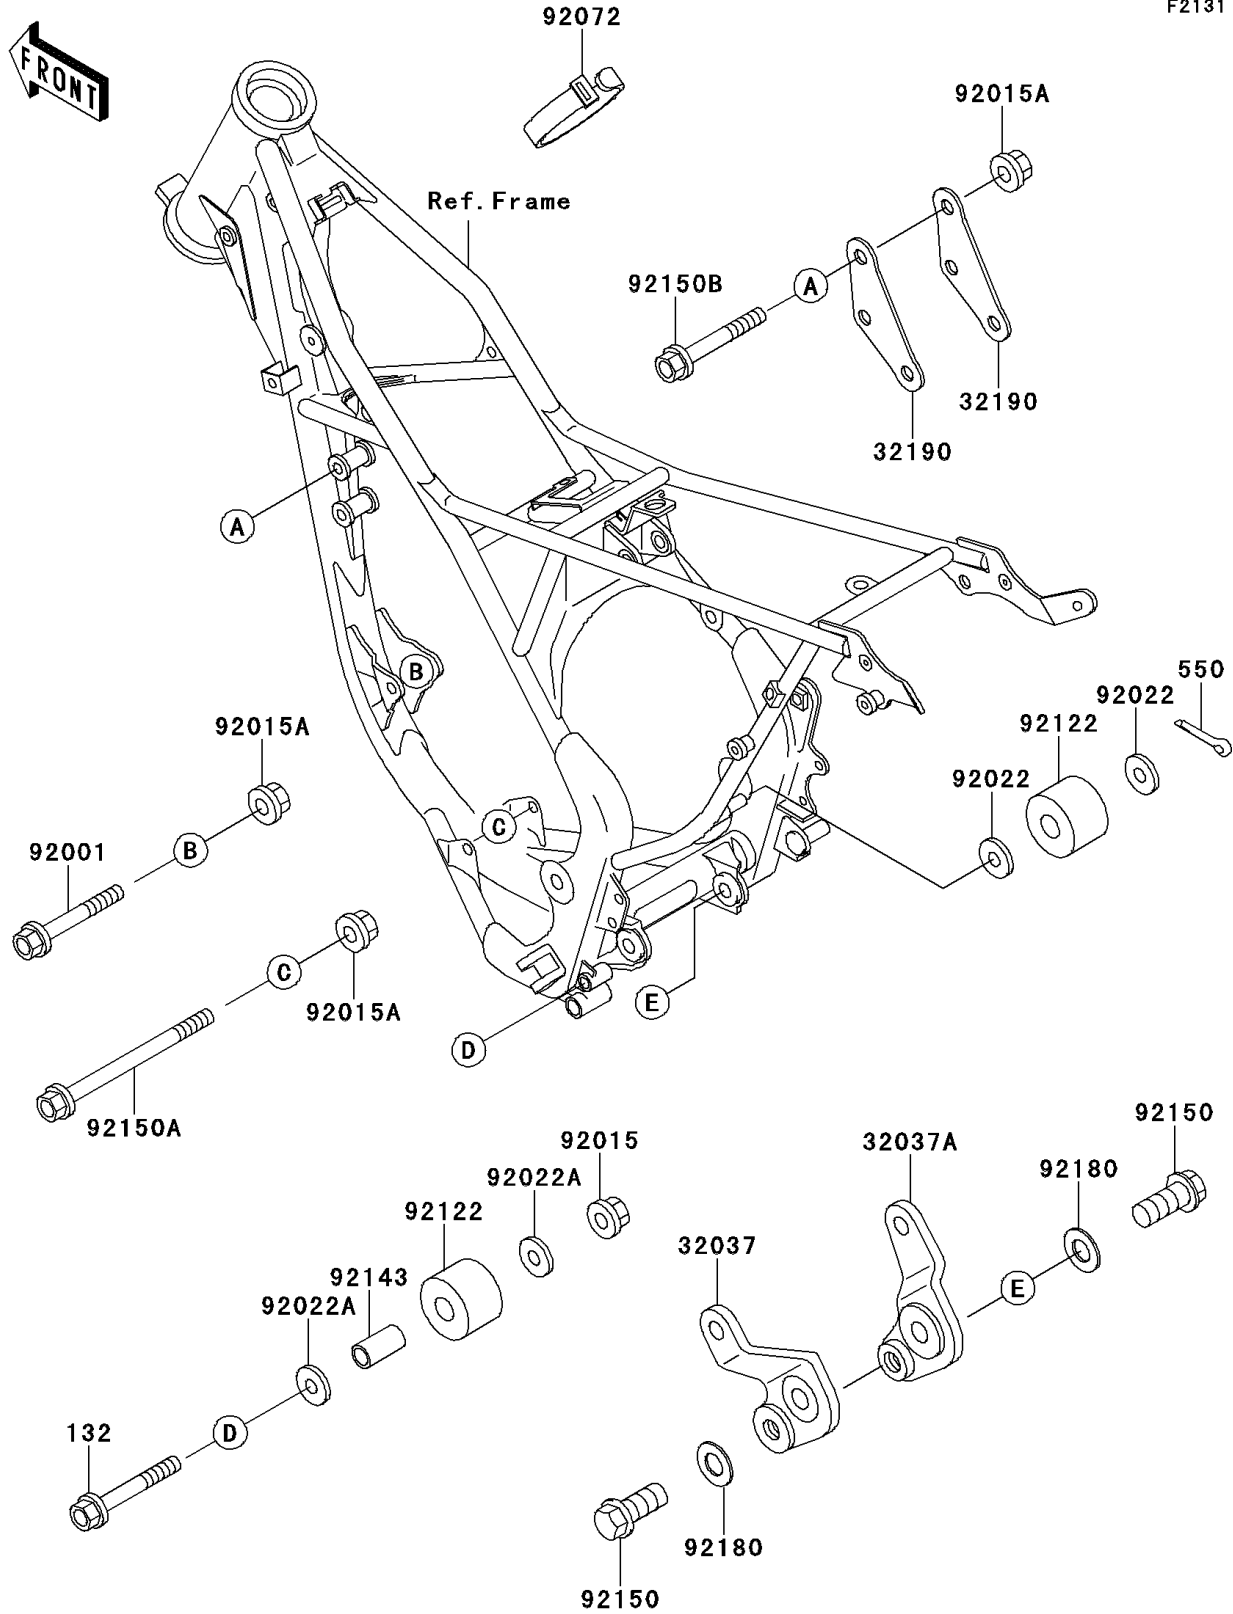

1999 KX80 PARTS DIAGRAM

Frame Fittings

F2131

1999 KX80 PARTS LIST

Frame Fittings

ITEM NAME	PART NUMBER	QUANTITY
BOLT-FLANGED-SMALL (Ref # 132)	132G0860	1
PIN-COTTER,2.5X18 (Ref # 550)	550D2518	1
BRACKET-SHOCKABSORBER (Ref # 32037)	32037-1552	1
BRACKET-SHOCKABSORBER (Ref # 32037A)	32037-1553	1
BRACKET-ENGINE,HEAD (Ref # 32190)	32190-1119	1
BOLT,FLANGED,8X63 (Ref # 92001)	92001-1006	1
NUT,8MM (Ref # 92015)	92015-1143	1
NUT,8MM (Ref # 92015A)	92015-1432	1
WASHER (Ref # 92022)	92022-107	1
WASHER,8.5X20X1.6 (Ref # 92022A)	92022-1561	1
BAND,L=140 (Ref # 92072)	92072-1293	1
ROLLER,CHAIN GUIDE (Ref # 92122)	92122-1179	1
COLLAR,9.5X12.7X25 (Ref # 92143)	92143-1432	1
BOLT,FLANGED,12X27 (Ref # 92150)	92150-1359	1
BOLT,FLANGED,8X105 (Ref # 92150A)	92150-1482	1
BOLT,FLANGED,8X45 (Ref # 92150B)	92150-1487	1
SHIM,12.5X24X0.5 (Ref # 92180)	92180-1060	1