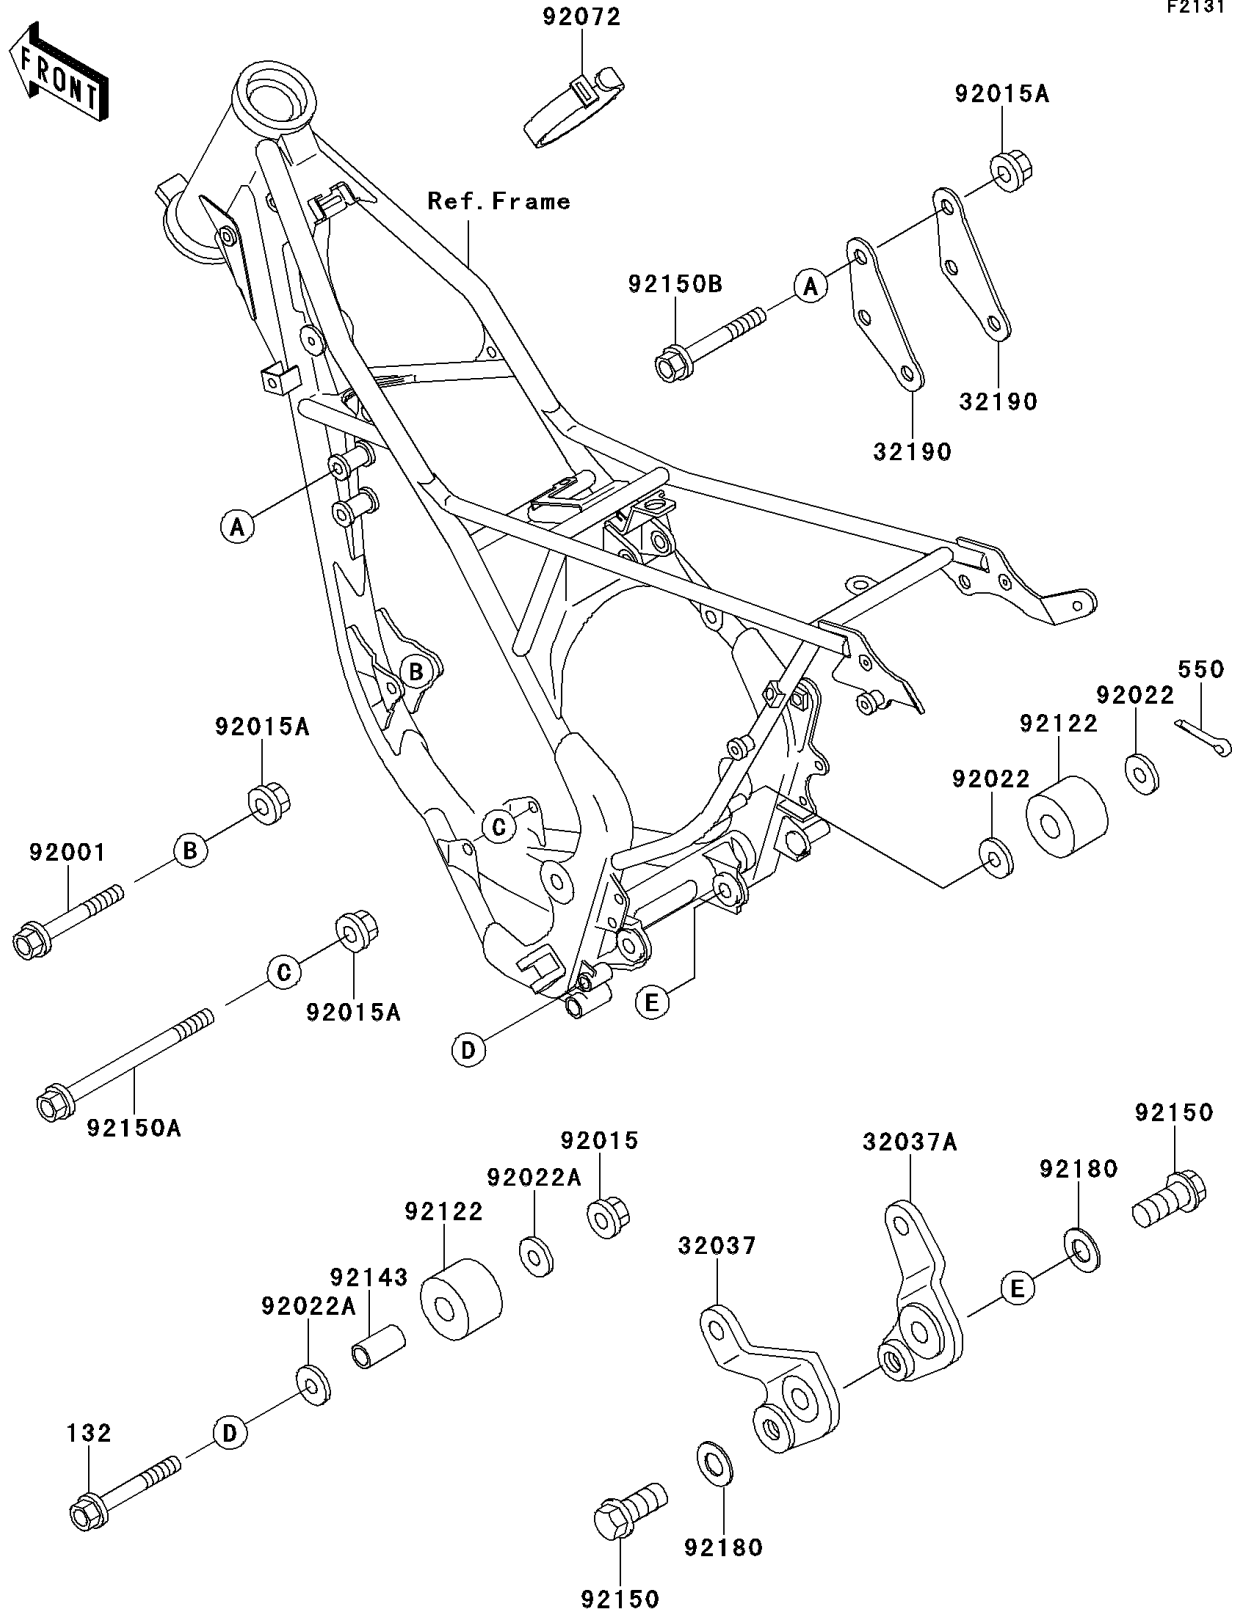

1998 KX80 PARTS DIAGRAM

Frame Fittings

F2131

1998 KX80 PARTS LIST

Frame Fittings

ITEM NAME	PART NUMBER	QUANTITY
BOLT-FLANGED-SMALL (Ref # 132)	132G0860	1
PIN-COTTER,2.5X18 (Ref # 550)	550D2518	1
BRACKET-SHOCKABSORBER (Ref # 32037)	32037-1552	1
BRACKET-SHOCKABSORBER (Ref # 32037A)	32037-1553	1
BRACKET-ENGINE,HEAD (Ref # 32190)	32190-1119	2
BOLT,FLANGED,8X63 (Ref # 92001)	92001-1006	1
NUT,8MM (Ref # 92015)	92015-1143	1
NUT,8MM (Ref # 92015A)	92015-1432	5
WASHER (Ref # 92022)	92022-107	2
WASHER,8.5X20X1.6 (Ref # 92022A)	92022-1561	2
BAND,L=140 (Ref # 92072)	92072-1293	3
ROLLER,CHAIN GUIDE (Ref # 92122)	92122-1179	2
COLLAR,9.5X12.7X25 (Ref # 92143)	92143-1432	1
BOLT,FLANGED,12X27 (Ref # 92150)	92150-1359	2
BOLT,FLANGED,8X105 (Ref # 92150A)	92150-1482	1
BOLT,FLANGED,8X45 (Ref # 92150B)	92150-1487	3
SHIM,12.5X24X0.5 (Ref # 92180)	92180-1060	2