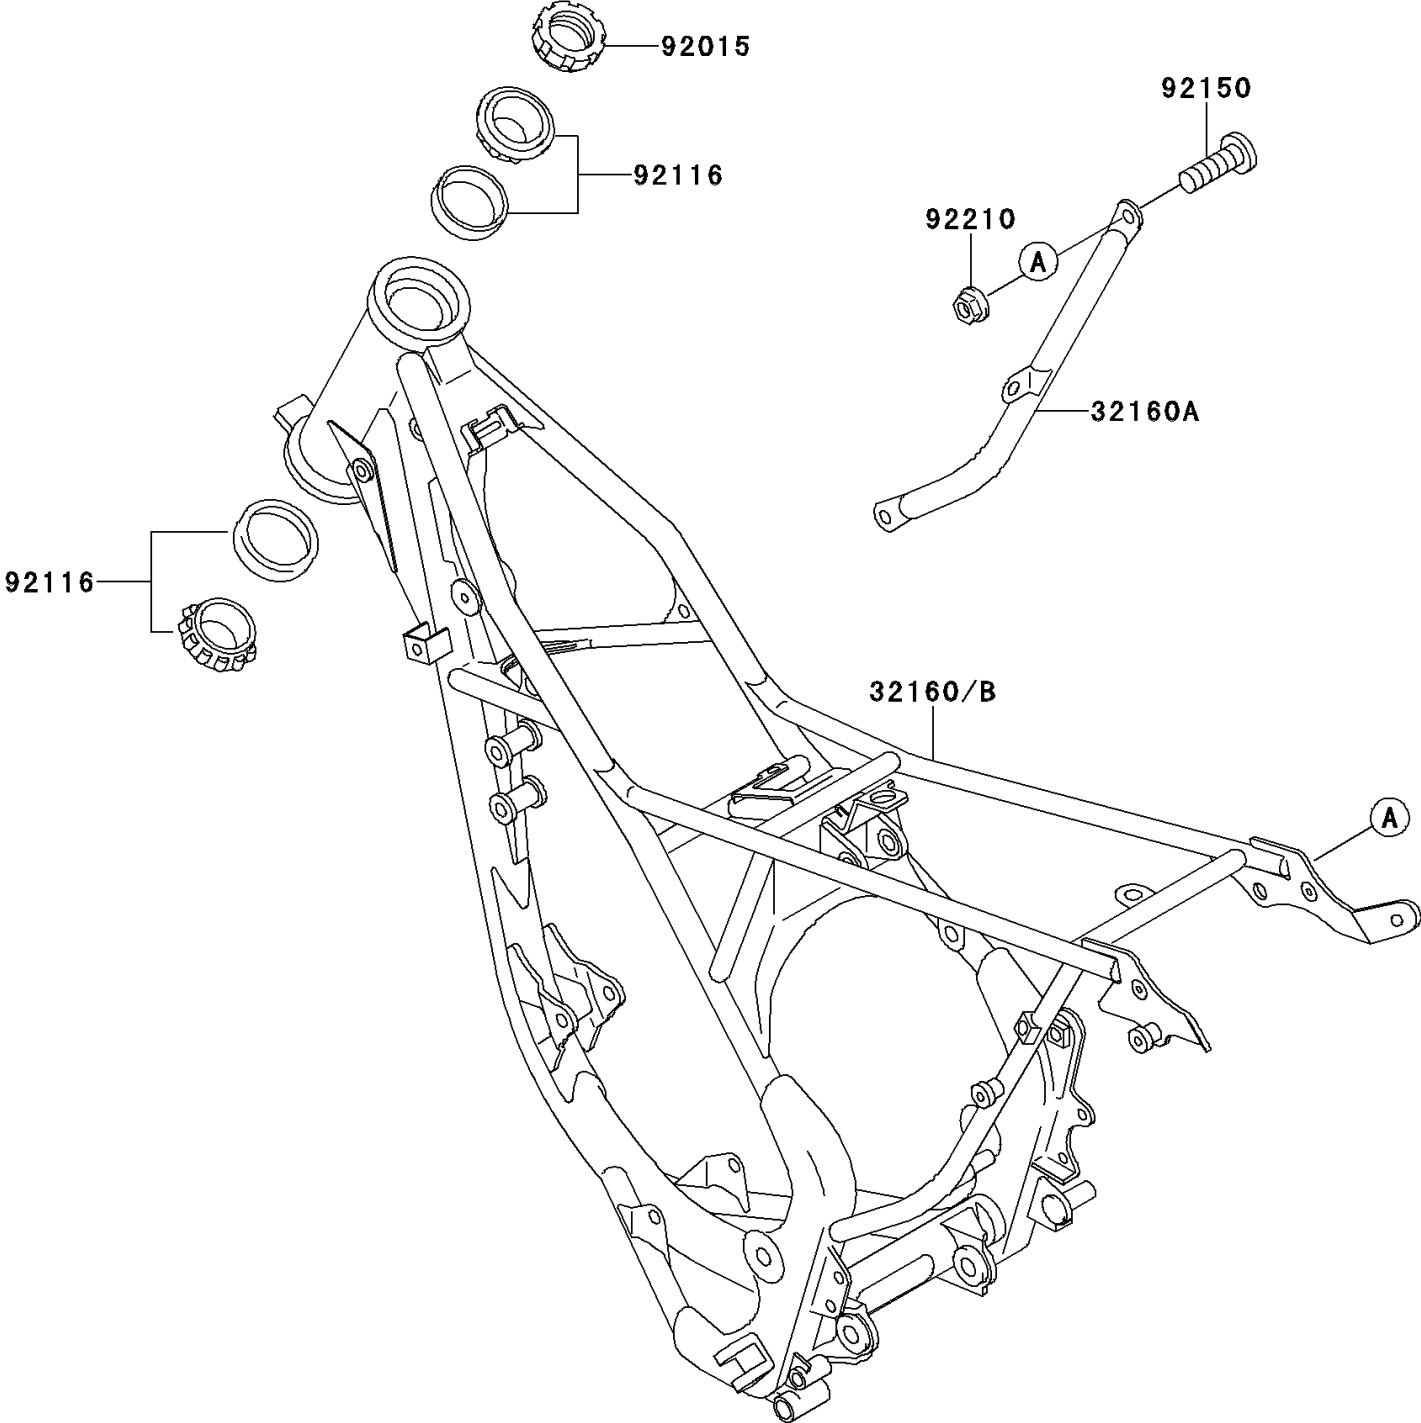

1999 KX80 PARTS DIAGRAM

Frame

F2120

1999 KX80 PARTS LIST

Frame

ITEM NAME	PART NUMBER	QUANTITY
FRAME-COMP,DOWNTUBE,RH,L.GREEN (Ref # 32160A)	32160-1486-CC	1
FRAME-COMP,MAIN,L.GREEN (Ref # 32160B)	32160-1536-CC	1
NUT,STEERING STEM,25MM (Ref # 92015)	92015-1684	1
BEARING-ROLLER,H1-CAP32005JRRS (Ref # 92116)	92116-1065	1
BOLT,SOCKET,10X23 (Ref # 92150)	92150-1221	1
NUT,LOCK,FLANGED,10MM (Ref # 92210)	92210-1080	1