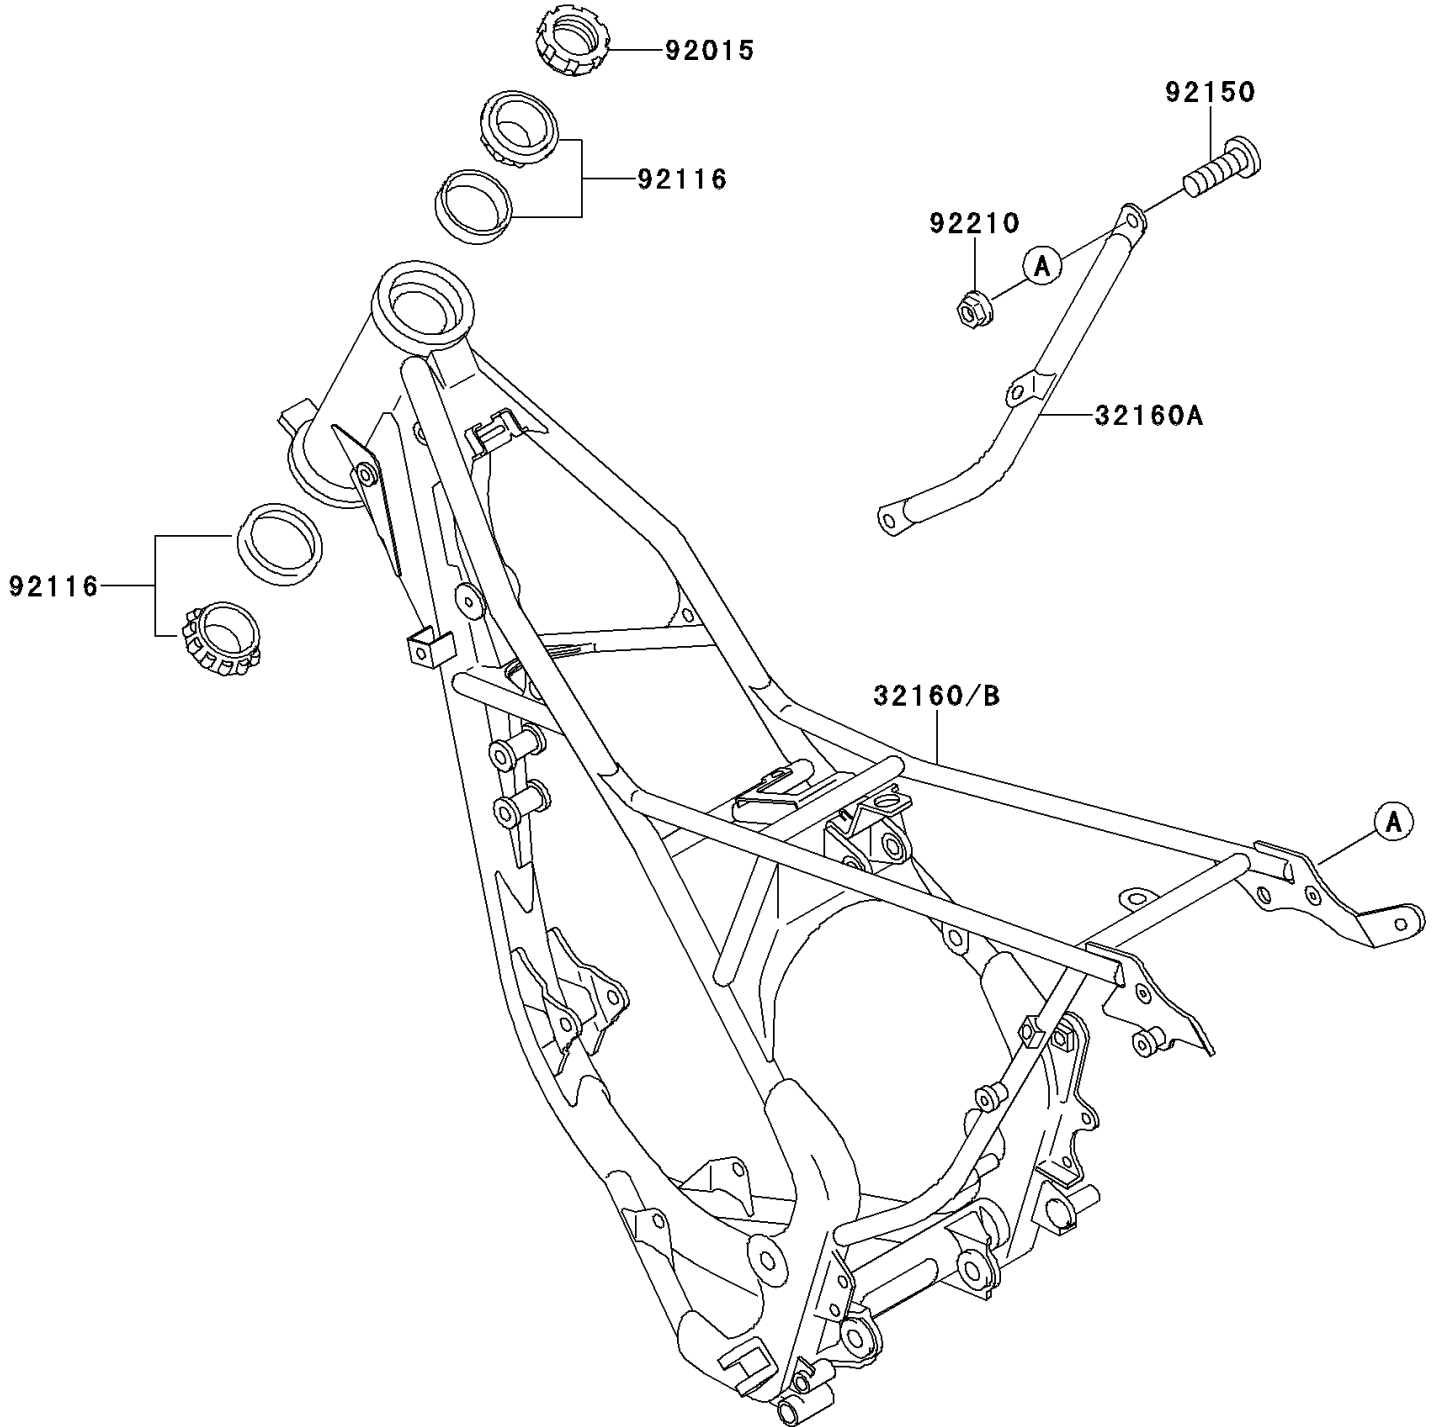

1999 KX80 PARTS DIAGRAM

Frame

F2120

1999 KX80 PARTS LIST

Frame

ITEM NAME	PART NUMBER	QUANTITY
FRAME-COMP,DOWNTUBE,RH,L.GREEN (Ref # 32160A)	32160-1486-CC	1
FRAME-COMP,MAIN,L.GREEN (Ref # 32160B)	32160-1536-CC	1
NUT,STEERING STEM,25MM (Ref # 92015)	92015-1684	1
BEARING-ROLLER,H1-CAP32005JRRS (Ref # 92116)	92116-1065	2
BOLT,SOCKET,10X23 (Ref # 92150)	92150-1221	2
NUT,LOCK,FLANGED,10MM (Ref # 92210)	92210-1080	2