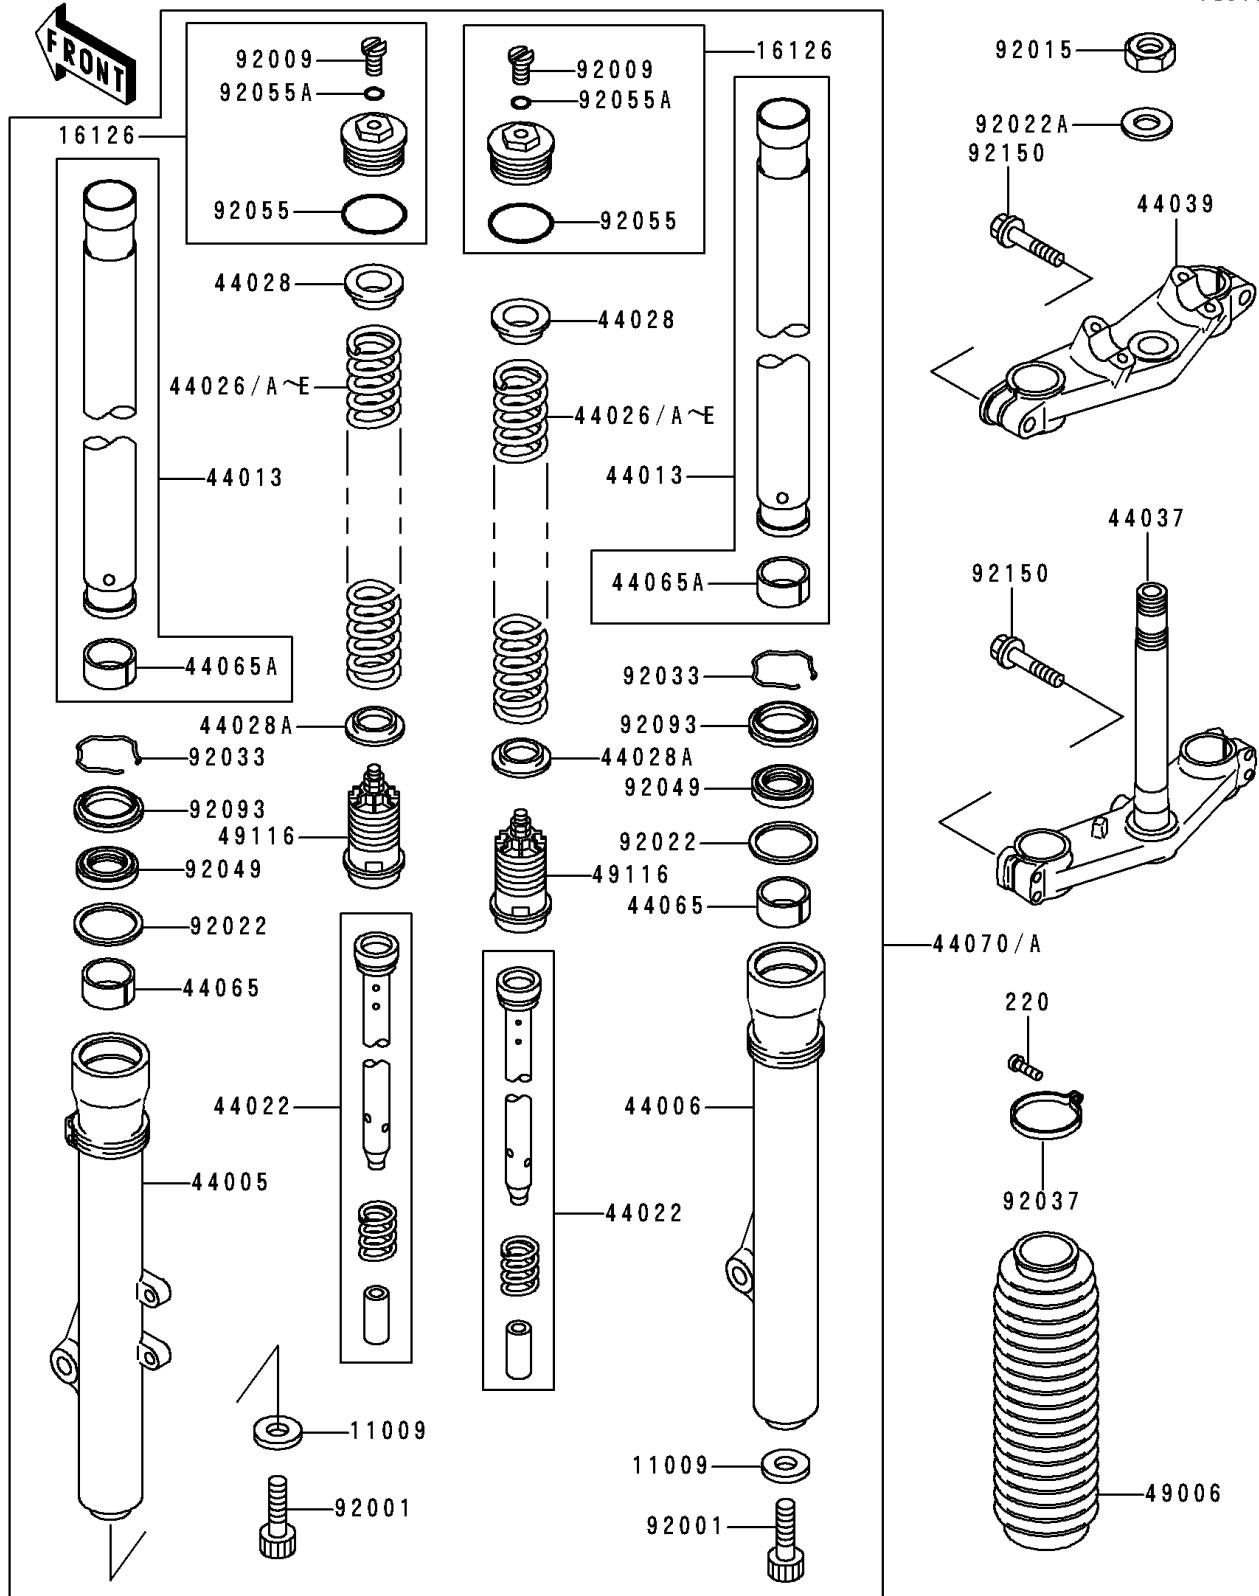

1997 KX80 PARTS DIAGRAM

Front Fork

F2340

1997 KX80 PARTS LIST

Front Fork

ITEM NAME	PART NUMBER	QUANTITY
SCREW-PAN-CROS (Ref # 220)	220C0416	1
GASKET,FORK CYLINDER BOLT (Ref # 11009)	11009-1127	1
VALVE,AIR (Ref # 16126)	16126-1265	1
PIPE-LEFT FORK OUTER (Ref # 44005)	44005-1314	1
PIPE-RIGHT FORK OUTER (Ref # 44006)	44006-1311	1
PIPE-FORK INNER (Ref # 44013)	44013-1360	1
CYLINDER-FORK (Ref # 44022)	44022-1271	1
SPRING-FRONT FORK,K=0.25 (Ref # 44026C)	44026-1630	1
SPRING-FRONT FORK,K=0.26 (Ref # 44026D)	44026-1631	1
SPRING-FRONT FORK,K=0.27 (Ref # 44026E)	44026-1632	1
GUIDE-FORK SPRING (Ref # 44028)	44028-1059	1
GUIDE-FORK SPRING (Ref # 44028A)	44028-1068	1
HOLDER-FORK UNDER (Ref # 44037)	44037-1293	1
HOLDER-FORK UPPER (Ref # 44039)	44039-1220	1
BUSHING-FRONT FORK (Ref # 44065)	44065-1106	1
BUSHING-FRONT FORK,INNER PIPE (Ref # 44065A)	44065-1107	1
DAMPER-ASSY,FORK (Ref # 44070A)	44070-1545	1
BOOT,FORK,VIOLET (Ref # 49006)	49006-1273-VW	1
VALVE-ASSY,FORK (Ref # 49116)	49116-1098	1
BOLT,FORK CYLINDER (Ref # 92001)	92001-1309	1
SCREW (Ref # 92009)	92009-1568	1
NUT,STEERING STEM,22MM (Ref # 92015)	92015-1653	1
WASHER (Ref # 92022)	92022-1242	1
WASHER,STEERING STEM (Ref # 92022A)	92022-1873	1
RING-SNAP,FORK (Ref # 92033)	92033-1047	1
CLAMP,BOOT,BLACK (Ref # 92037)	92037-1321	1
SEAL-OIL,FRONT FORK (Ref # 92049)	92049-1180	1
RING-O,FORK TOP CAP (Ref # 92055)	92055-1050	1
RING-O (Ref # 92055A)	92055-1441	1

1997 KX80 PARTS LIST

Front Fork

ITEM NAME	PART NUMBER	QUANTITY
SEAL,FRONT FORK (Ref # 92093)	92093-1166	1
BOLT,FLANGED,8X35 (Ref # 92150)	92150-1499	1