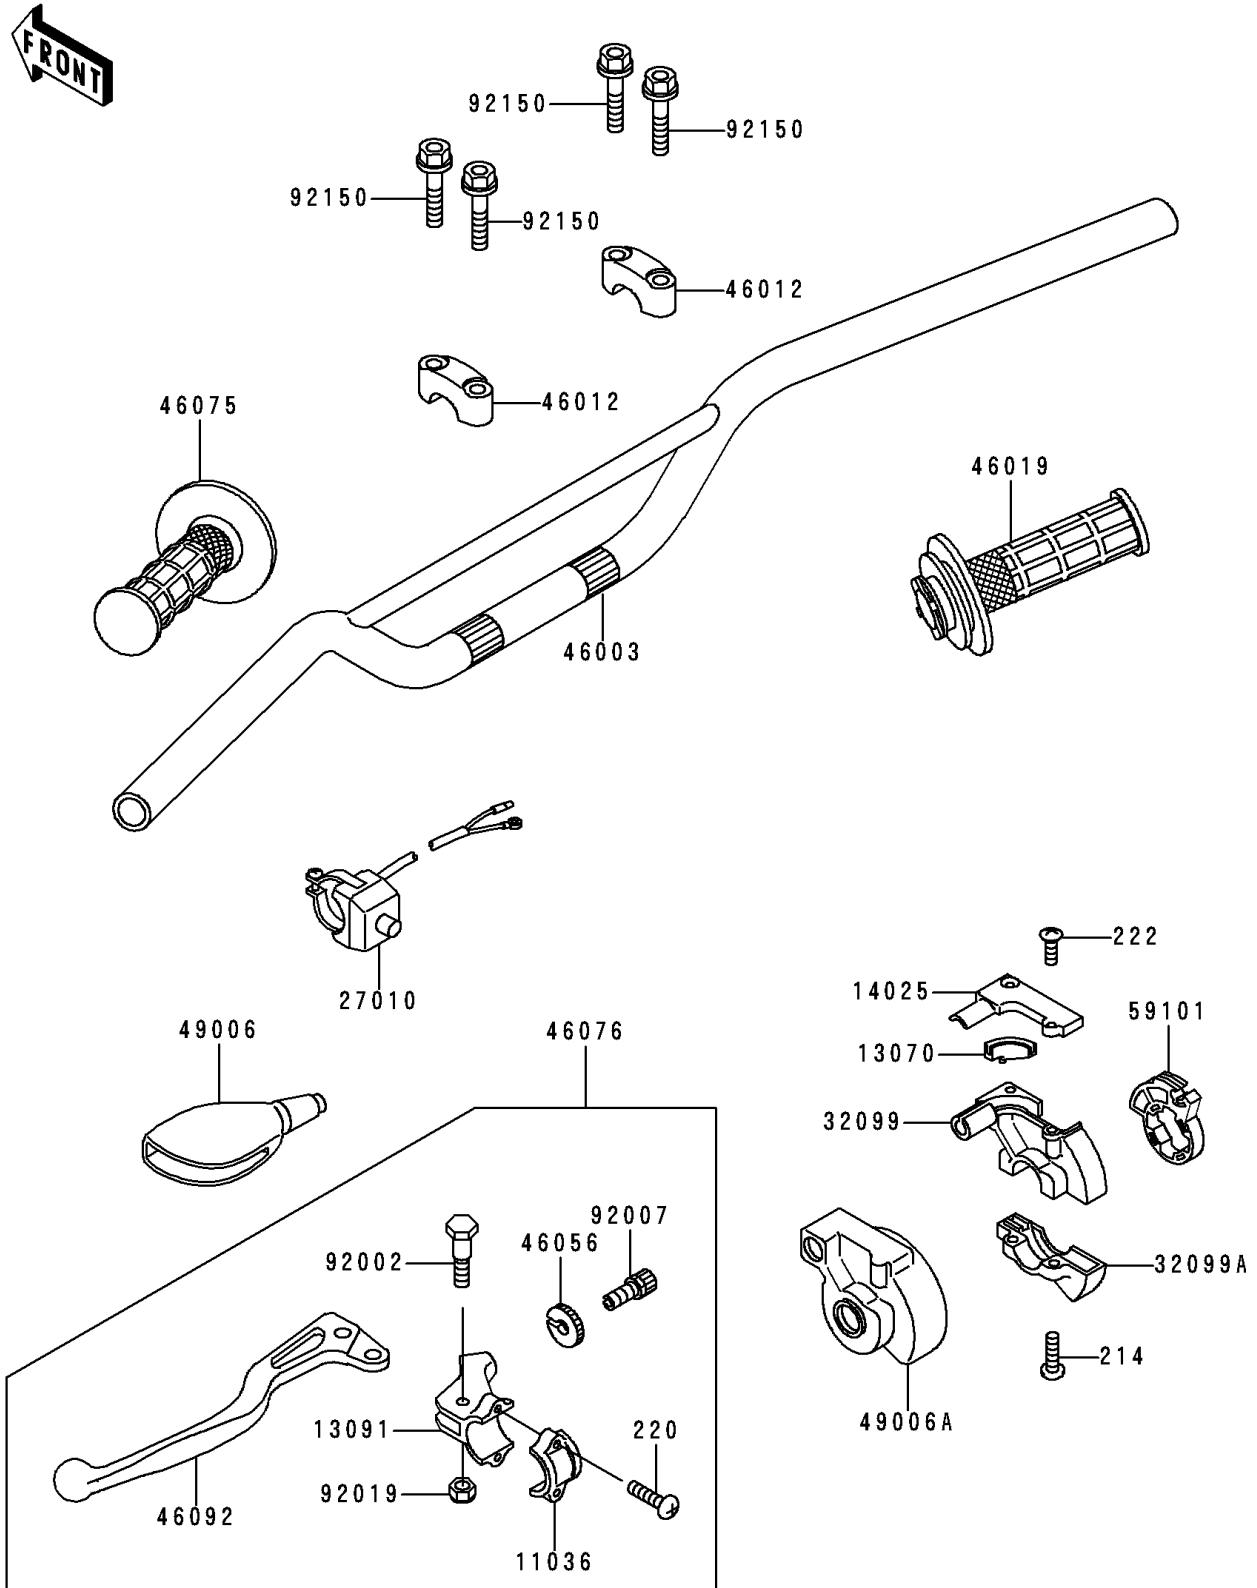

## 1997 KX80 PARTS DIAGRAM

Handlebar

F2310

## 1997 KX80 PARTS LIST

Handlebar

ITEM NAME	PART NUMBER	QUANTITY
SCREW-PAN+- (Ref # 214)	214C0518	1
SCREW-PAN-CROS (Ref # 220)	220C0514	1
SCREW-CSK-RD-CROS (Ref # 222)	222E0412	1
BRACKET-A,LEVER HOLDER (Ref # 11036)	11036-1297	1
GUIDE,THROTTLE (Ref # 13070)	13070-1074	1
HOLDER,CLUTCH LEVER (Ref # 13091)	13091-1131	1
COVER,THROTTLE CASE UPP (Ref # 14025)	14025-1646	1
SWITCH,ENGINE STOP (Ref # 27010)	27010-1297	1
CASE,THROTTLE UPP (Ref # 32099)	32099-1036	1
CASE,THROTTLE LWR (Ref # 32099A)	32099-1044	1
HANDLE,L.GREEN (Ref # 46003)	46003-1310-CC	1
HOLDER-HANDLE (Ref # 46012)	46012-1191	1
GRIP-ASSY,THROTTLE (Ref # 46019)	46019-1054	1
NUT,CABLE ADJUST (Ref # 46056)	46056-006	1
GRIP,LH (Ref # 46075)	46075-1024	1
LEVER-ASSY-GRIP,CLUTCH (Ref # 46076)	46076-1118	1
LEVER-GRIP,CLUTCH (Ref # 46092)	46092-1110	1
BOOT,LEVER HOLDER (Ref # 49006)	49006-1017	1
BOOT,THROTTLE CASE (Ref # 49006A)	49006-1097	1
REEL,THROTTLE (Ref # 59101)	59101-1110	1
BOLT,LEVER SET (Ref # 92002)	92002-1150	1
SCREW,CABLE ADJUST,7MM (Ref # 92007)	92007-1143	1
NUT,LOCK,6MM (Ref # 92019)	92019-008	1
BOLT,FLANGED,8X30 (Ref # 92150)	92150-1455	1