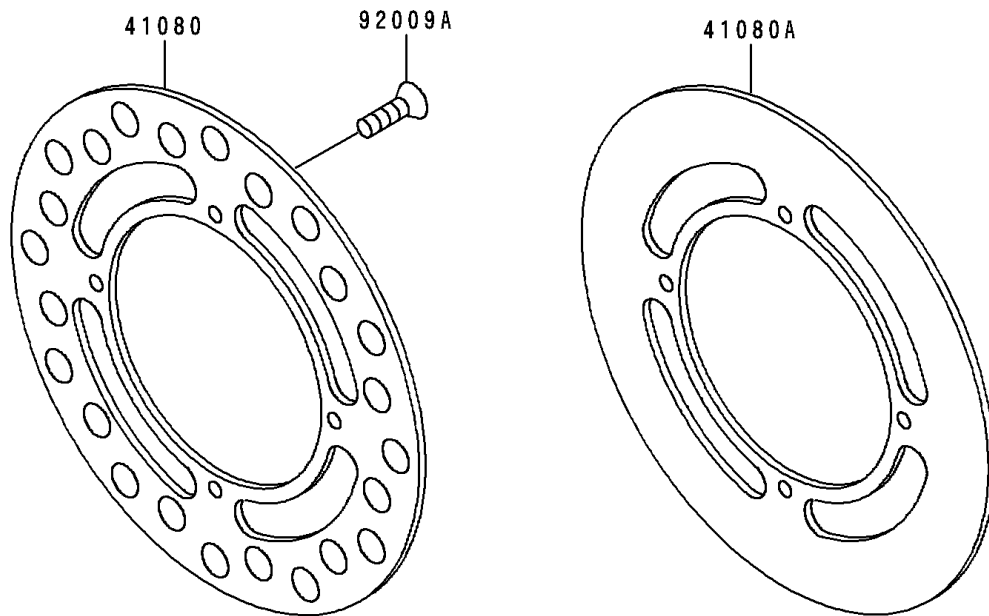

1997 KX80 PARTS DIAGRAM

Rear Brake

F2294

1997 KX80 PARTS LIST

Rear Brake

ITEM NAME	PART NUMBER	QUANTITY
BOLT-SOCKET (Ref # 120)	120P0816	1
DISC,RR (Ref # 41080)	41080-1269	1
DISC,RR (Ref # 41080A)	41080-1272	1
CALIPER-ASSY,RR (Ref # 43041)	43041-1428	1
SHAFT-CALIPER (Ref # 43045)	43045-1010	1
PISTON-CALIPER (Ref # 43048)	43048-1064	1
PACKING,PISTON SEAL (Ref # 43049)	43049-1060	1
PACKING,PISTON SEAL (Ref # 43049A)	43049-1061	1
BREATHER-BRAKE (Ref # 43056)	43056-1055	1
CAP-BREATHER (Ref # 43057)	43057-1001	1
PAD-ASSY-BRAKE (Ref # 43082)	43082-1082	1
BOOT,CALIPER (Ref # 49006)	49006-1088	1
GUARD,CALIPER,P.WHITE (Ref # 55020)	55020-1247-6F	1
SCREW,6X10,WHITE (Ref # 92009)	92009-1286	1
SCREW,6X10 (Ref # 92009A)	92009-1375	1
WASHER,WAVE (Ref # 92022)	92022-1373	1
SHIM,PAD (Ref # 92025)	92025-1817	1
DAMPER (Ref # 92075)	92075-1414	1
SPRING,PAD (Ref # 92081)	92081-1502	1
BOLT (Ref # 92150)	92150-1144	1