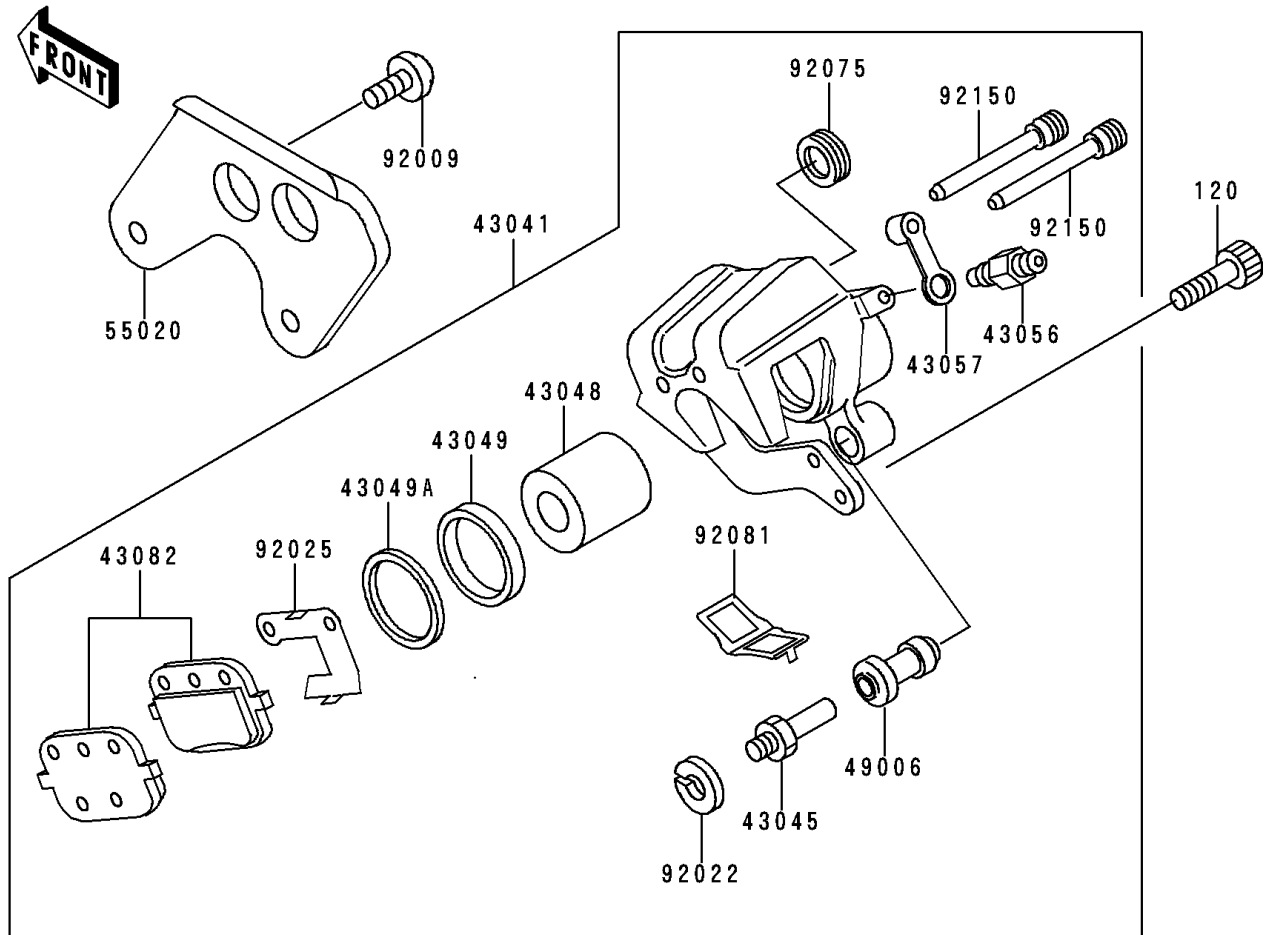

1997 KX80 PARTS DIAGRAM

Rear Brake

F2294

1997 KX80 PARTS LIST

Rear Brake

ITEM NAME	PART NUMBER	QUANTITY
BOLT-SOCKET (Ref # 120)	120P0816	1
DISC,RR (Ref # 41080)	41080-1269	1
DISC,RR (Ref # 41080A)	41080-1272	1
CALIPER-ASSY,RR (Ref # 43041)	43041-1428	1
SHAFT-CALIPER (Ref # 43045)	43045-1010	1
PISTON-CALIPER (Ref # 43048)	43048-1064	1
PACKING,PISTON SEAL (Ref # 43049)	43049-1060	1
PACKING,PISTON SEAL (Ref # 43049A)	43049-1061	1
BREATHER-BRAKE (Ref # 43056)	43056-1055	1
CAP-BREATHER (Ref # 43057)	43057-1001	1
PAD-ASSY-BRAKE (Ref # 43082)	43082-1082	1
BOOT,CALIPER (Ref # 49006)	49006-1088	1
GUARD,CALIPER,P.WHITE (Ref # 55020)	55020-1247-6F	1
SCREW,6X10,WHITE (Ref # 92009)	92009-1286	1
SCREW,6X10 (Ref # 92009A)	92009-1375	1
WASHER,WAVE (Ref # 92022)	92022-1373	1
SHIM,PAD (Ref # 92025)	92025-1817	1
DAMPER (Ref # 92075)	92075-1414	1
SPRING,PAD (Ref # 92081)	92081-1502	1
BOLT (Ref # 92150)	92150-1144	1