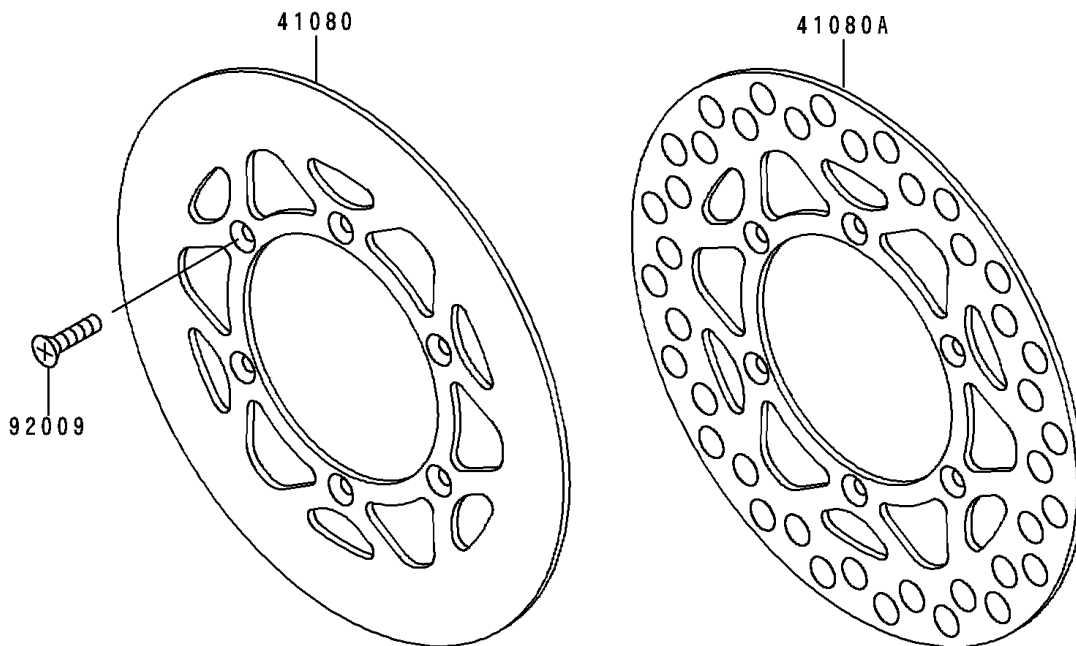

1997 KX80 PARTS DIAGRAM

Front Brake(KX80-R7)

F2292A

1997 KX80 PARTS LIST

Front Brake(KX80-R7)

ITEM NAME	PART NUMBER	QUANTITY
BOLT-FLANGED (Ref # 130)	130P0840	1
STOPPER (Ref # 32085)	32085-1437	1
DISC,FR (Ref # 41080)	41080-1330	1
DISC,FR (Ref # 41080A)	41080-1335	1
CALIPER-ASSY,FR (Ref # 43041)	43041-1618	1
HOLDER-COMP-CALIPER,FR (Ref # 43044)	43044-1119	1
PISTON-CALIPER (Ref # 43048)	43048-1083	1
PACKING,PISTON (Ref # 43049)	43049-1058	1
PACKING,PISTON (Ref # 43049A)	43049-1059	1
BREATHER-BRAKE (Ref # 43056)	43056-1054	1
CAP-BREATHER (Ref # 43057)	43057-003	1
PAD-ASSY-BRAKE (Ref # 43082)	43082-1196	1
CLAMP,PAD (Ref # 43084)	43084-003	1
BOOT,CALIPER (Ref # 49006)	49006-1054	1
BOOT,CALIPER (Ref # 49006A)	49006-1055	1
SCREW,6X10 (Ref # 92009)	92009-1375	1
PIN,PAD (Ref # 92043)	92043-1356	1
SPRING,PAD (Ref # 92144)	92144-1980	1