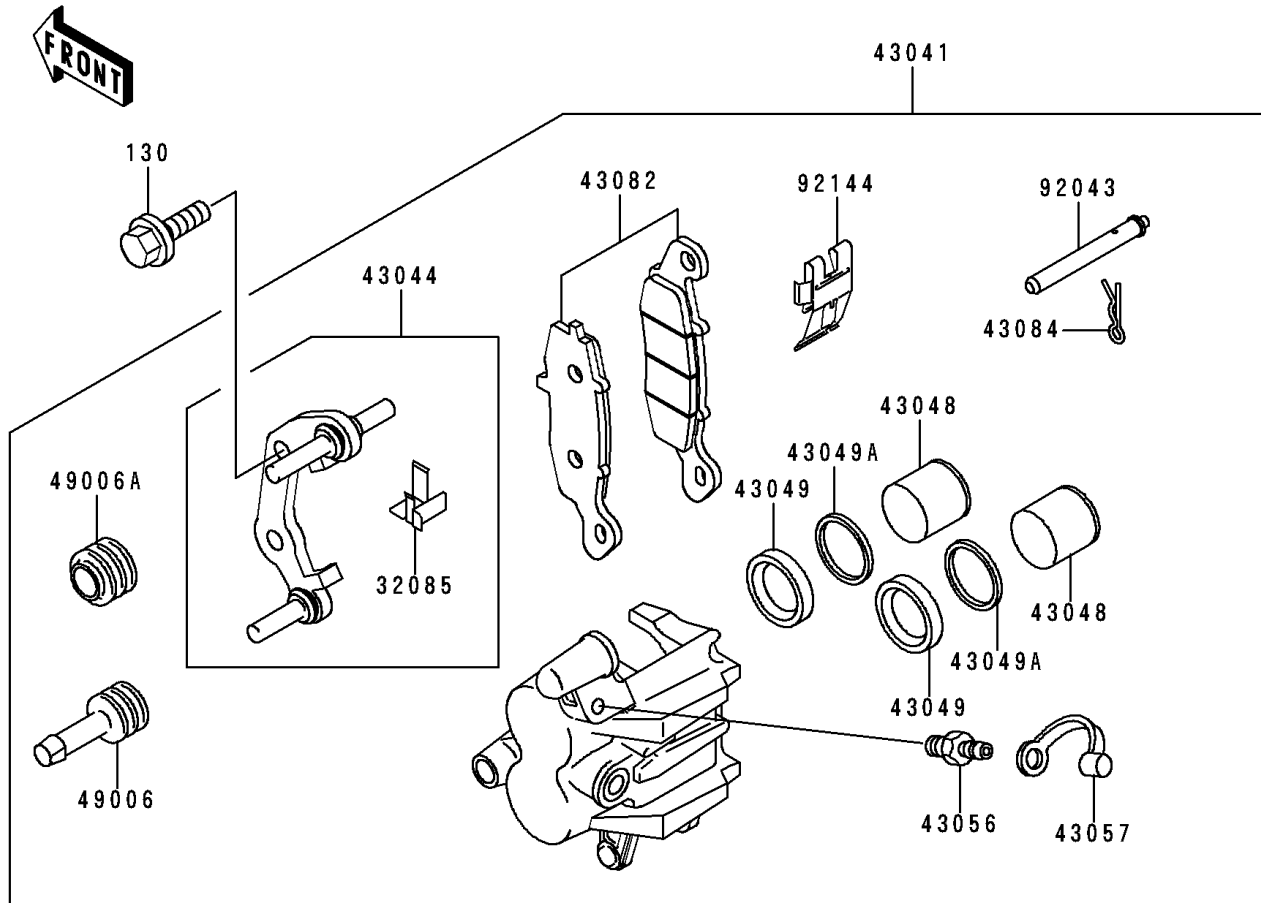

1997 KX80 PARTS DIAGRAM

Front Brake(KX80-R7)

F2292A

1997 KX80 PARTS LIST

Front Brake(KX80-R7)

ITEM NAME	PART NUMBER	QUANTITY
BOLT-FLANGED (Ref # 130)	130P0840	1
STOPPER (Ref # 32085)	32085-1437	1
DISC,FR (Ref # 41080)	41080-1330	1
DISC,FR (Ref # 41080A)	41080-1335	1
CALIPER-ASSY,FR (Ref # 43041)	43041-1618	1
HOLDER-COMP-CALIPER,FR (Ref # 43044)	43044-1119	1
PISTON-CALIPER (Ref # 43048)	43048-1083	1
PACKING,PISTON (Ref # 43049)	43049-1058	1
PACKING,PISTON (Ref # 43049A)	43049-1059	1
BREATHER-BRAKE (Ref # 43056)	43056-1054	1
CAP-BREATHER (Ref # 43057)	43057-003	1
PAD-ASSY-BRAKE (Ref # 43082)	43082-1196	1
CLAMP,PAD (Ref # 43084)	43084-003	1
BOOT,CALIPER (Ref # 49006)	49006-1054	1
BOOT,CALIPER (Ref # 49006A)	49006-1055	1
SCREW,6X10 (Ref # 92009)	92009-1375	1
PIN,PAD (Ref # 92043)	92043-1356	1
SPRING,PAD (Ref # 92144)	92144-1980	1