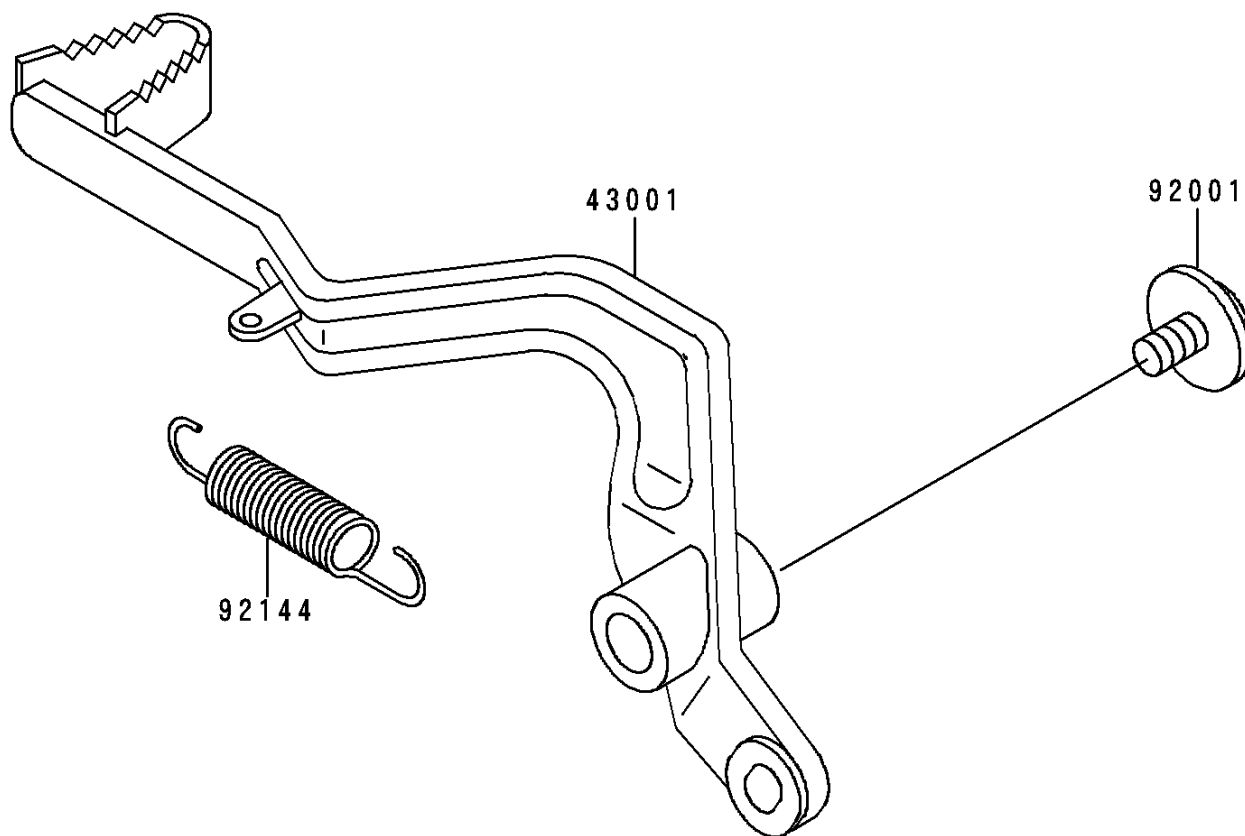

1997 KX80 PARTS DIAGRAM

Brake Pedal

F2260

1997 KX80 PARTS LIST

Brake Pedal

ITEM NAME	PART NUMBER	QUANTITY
LEVER-BRAKE,PEDAL,SILVER NO.25 (Ref # 43001)	43001-1301-CE	1
BOLT,FLANGED,6X10 (Ref # 92001)	92001-1034	1
SPRING,BRAKE PEDAL RETURN (Ref # 92144)	92144-1047	1