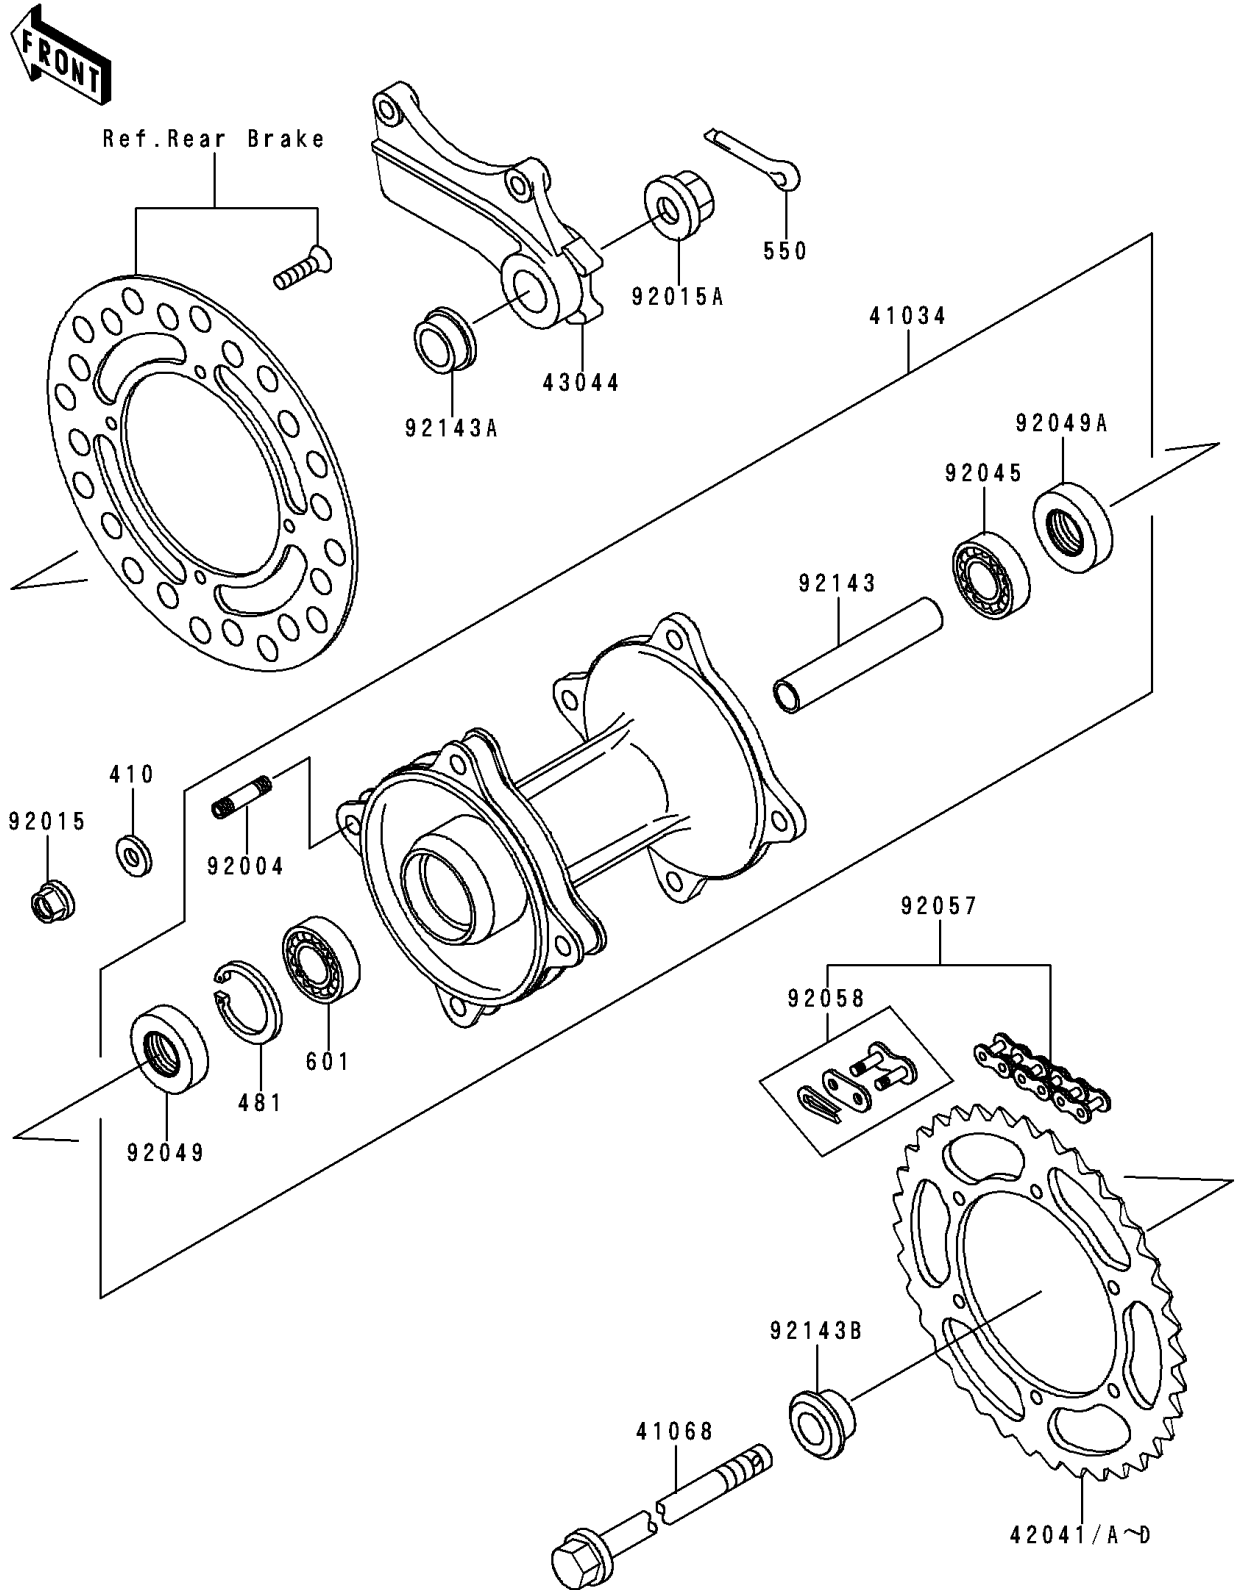

## 1997 KX80 PARTS DIAGRAM

Rear Hub

F2240

## 1997 KX80 PARTS LIST

Rear Hub

ITEM NAME	PART NUMBER	QUANTITY
WASHER-PLAIN-SMALL,8MM (Ref # 410)	410B0800	1
CIRCLIP-TYPE-C,37MM (Ref # 481)	481J3700	1
PIN-COTTER,2.5X20 (Ref # 550)	550D2520	1
BEARING-BALL,#6201UUC3 (Ref # 601)	601B6301UU	1
DRUM-ASSY,REAR BRAKE (Ref # 41034)	41034-1194	1
AXLE,RR (Ref # 41068)	41068-1302	1
SPROCKET-HUB,49T (Ref # 42041)	42041-1207	1
SPROCKET-HUB,47T (Ref # 42041A)	42041-1226	1
SPROCKET-HUB,48T (Ref # 42041B)	42041-1227	1
SPROCKET-HUB,50T (Ref # 42041C)	42041-1228	1
SPROCKET-HUB,51T (Ref # 42041D)	42041-1229	1
HOLDER-COMP-CALIPER (Ref # 43044)	43044-1073	1
STUD,8X16 (Ref # 92004)	92004-1183	1
NUT,8MM (Ref # 92015)	92015-1432	1
NUT,FLANGED,12MM (Ref # 92015A)	92015-1433	1
BEARING-BALL,TMB201LLUC3/2A (Ref # 92045)	92045-1062	1
SEAL-OIL,DD20377 (Ref # 92049)	92049-1096	1
SEAL-OIL,DC17343.5 (Ref # 92049A)	92049-1290	1
CHAIN,DRIVE,DID420DSX118L (Ref # 92057)	92057-1314	1
JOINT-CHAIN (Ref # 92058)	92058-1066	1
COLLAR,12.2X17.3X107.5 (Ref # 92143)	92143-1282	1
COLLAR,REAR AXLE,L=12 (Ref # 92143A)	92143-1284	1
COLLAR,REAR AXLE,L=14.5 (Ref # 92143B)	92143-1286	1