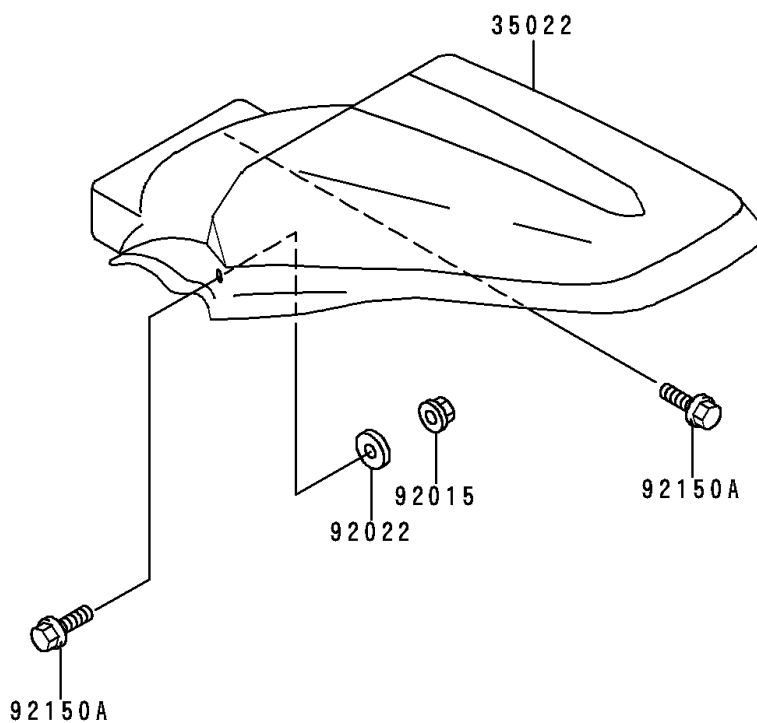

1997 KX80 PARTS DIAGRAM

Fenders

F2170

1997 KX80 PARTS LIST

Fenders

ITEM NAME	PART NUMBER	QUANTITY
FENDER-FRONT,L.GREEN (Ref # 35004)	35004-1294-6W	1
FLAP,REAR FENDER (Ref # 35019)	35019-1212	1
FENDER-COMP-REAR,L.GREEN (Ref # 35022)	35022-1263-6W	1
NUT,LOCK,FLANGED,6MM (Ref # 92015)	92015-1339	1
WASHER,6.5X20X1.6 (Ref # 92022)	92022-125	1
SPACER,FRONT FENDER (Ref # 92026)	92026-1259	1
COLLAR (Ref # 92027)	92027-1757	1
COLLAR (Ref # 92027A)	92027-1936	1
BOLT,6X20 (Ref # 92150)	92150-1339	1
BOLT,FLANGED,6X22 (Ref # 92150A)	92150-1481	1
BOLT,FLANGED,6X35 (Ref # 92150B)	92150-1527	1