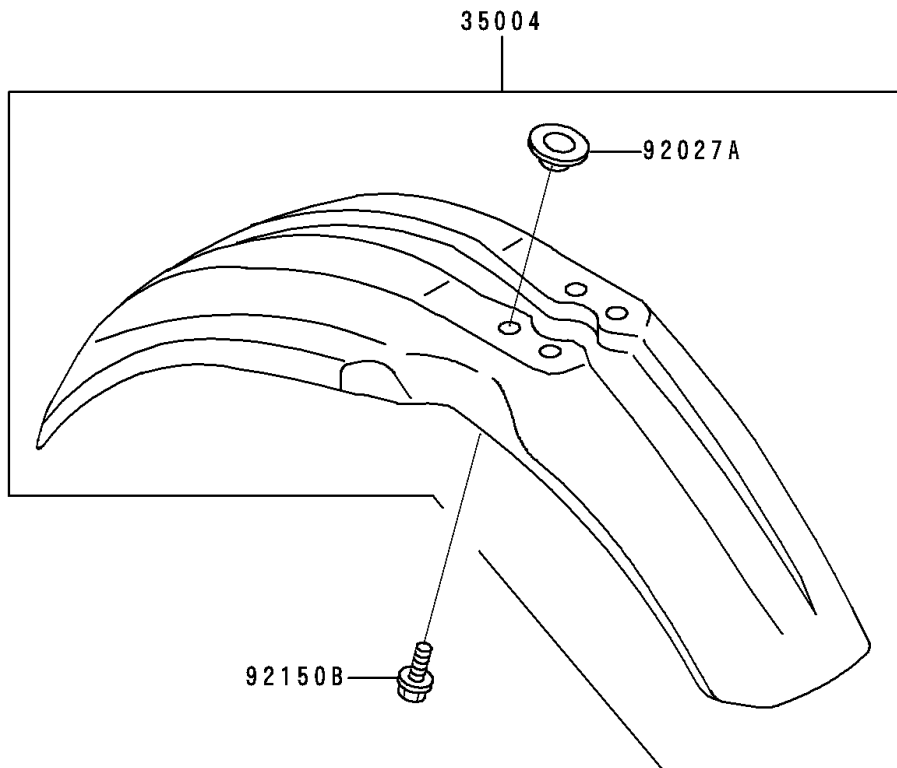

1997 KX80 PARTS DIAGRAM

Fenders

F2170

1997 KX80 PARTS LIST

Fenders

ITEM NAME	PART NUMBER	QUANTITY
FENDER-FRONT,L.GREEN (Ref # 35004)	35004-1294-6W	1
FLAP,REAR FENDER (Ref # 35019)	35019-1212	1
FENDER-COMP-REAR,L.GREEN (Ref # 35022)	35022-1263-6W	1
NUT,LOCK,FLANGED,6MM (Ref # 92015)	92015-1339	1
WASHER,6.5X20X1.6 (Ref # 92022)	92022-125	1
SPACER,FRONT FENDER (Ref # 92026)	92026-1259	1
COLLAR (Ref # 92027)	92027-1757	1
COLLAR (Ref # 92027A)	92027-1936	1
BOLT,6X20 (Ref # 92150)	92150-1339	1
BOLT,FLANGED,6X22 (Ref # 92150A)	92150-1481	1
BOLT,FLANGED,6X35 (Ref # 92150B)	92150-1527	1