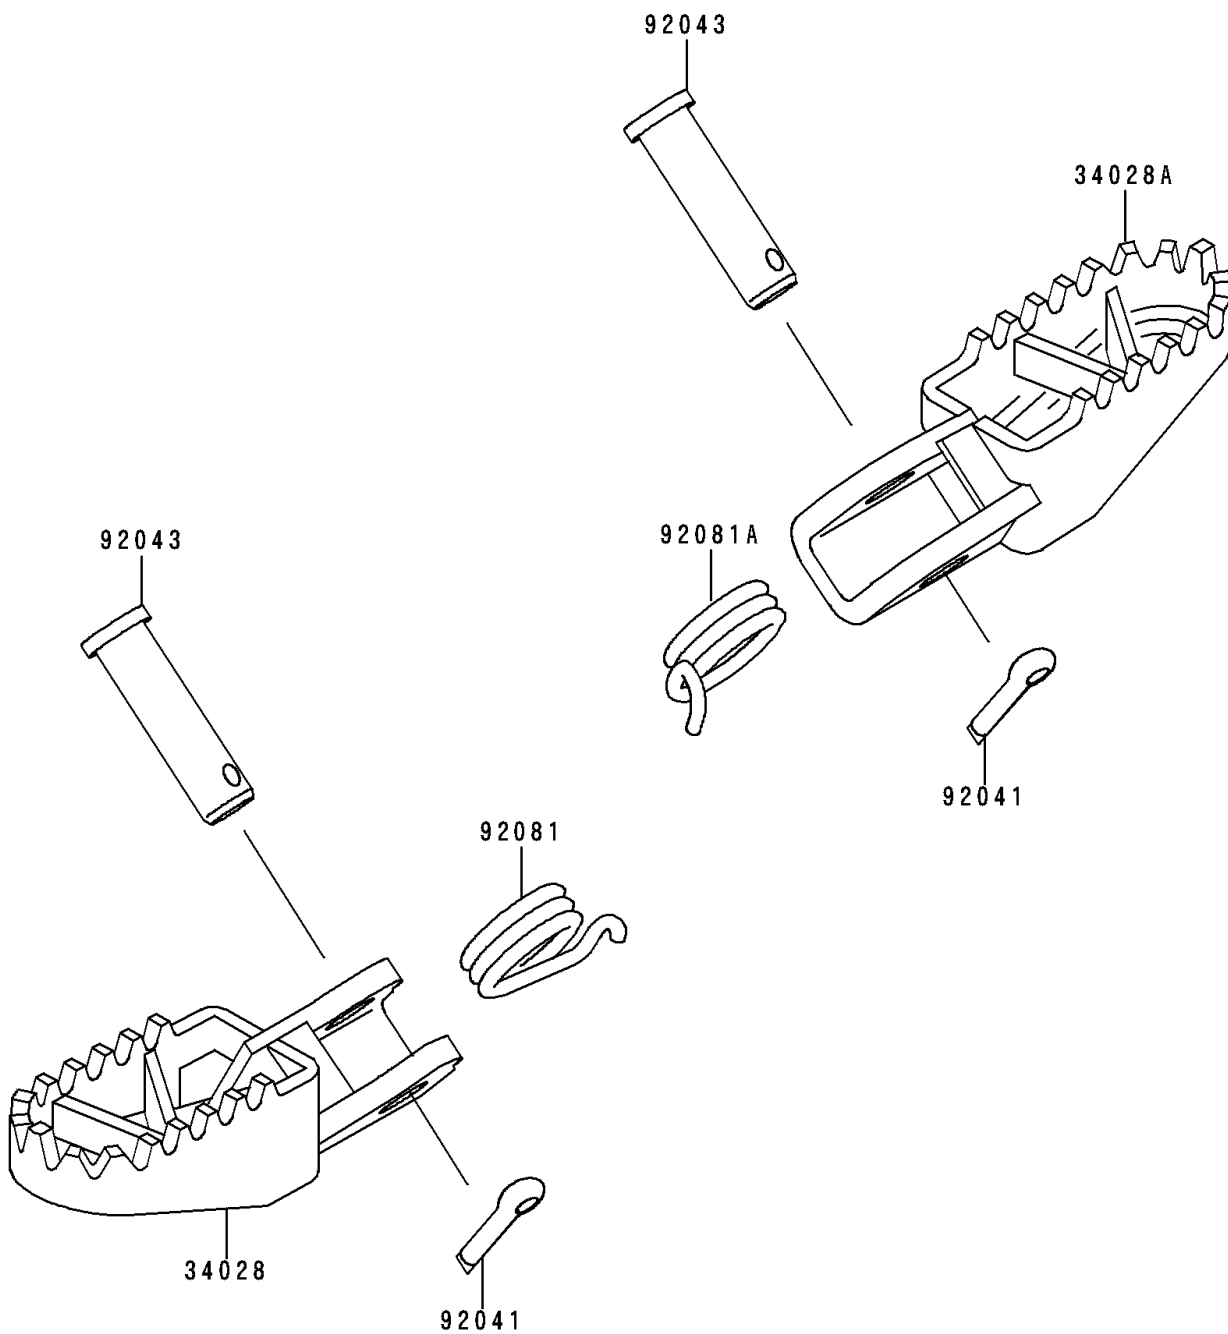

1997 KX80 PARTS DIAGRAM

Footrests

F2160

1997 KX80 PARTS LIST

Footrests

ITEM NAME	PART NUMBER	QUANTITY
STEP,LH,SILVER NO.25 (Ref # 34028)	34028-1326-CE	1
STEP,RH,SILVER NO.25 (Ref # 34028A)	34028-1327-CE	1
COTTER,2.5X15 (Ref # 92041)	92041-1051	1
PIN,8X32 (Ref # 92043)	92043-1143	1
SPRING,FOOTREST,LH (Ref # 92081)	92081-1491	1
SPRING,FOOTREST,RH (Ref # 92081A)	92081-1543	1